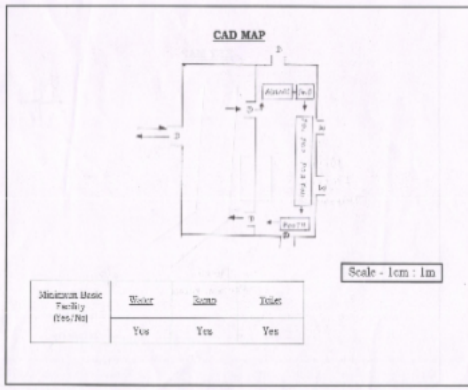

Google Map View

Polling Station Building Front View

Polling Station Front View

Cad View

Key MAP View

சட்டமன்றத் தொகுதியின் எண் மற்றும் பெயர் : 218-கோவில்பட்டி  
பிரிவு எண் மற்றும் பெயர் 1-தெற்குமயிலோடை (வ.கி) மற்றும் (ஊ), தெற்குமயிலோடை பிளாக் எண் 1