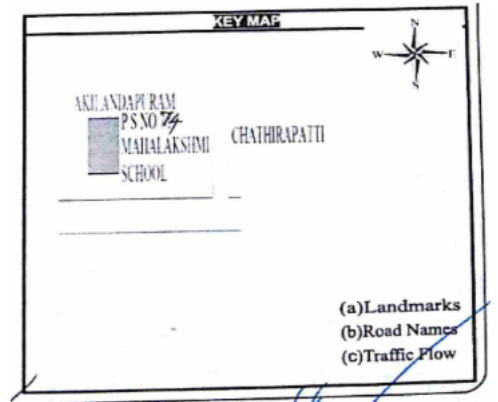

Key MAP View