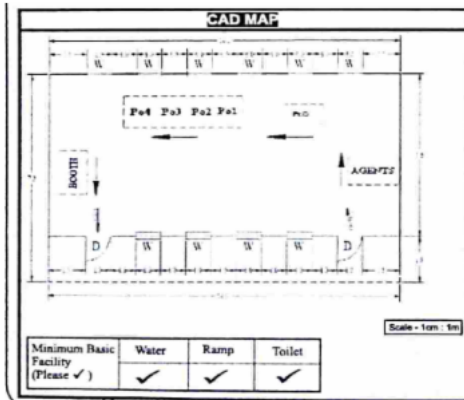

Google Map View

Polling Station Building Front View

Polling Station Front View

Cad View

Key MAP View

சட்டமன்றத் தொகுதியின் எண் மற்றும் பெயர் : 218-கோவில்பட்டி
பிரிவு எண் மற்றும் பெயர் 1-காப்புலிங்கம்பட்டி (வ.கி) மற்றும் (ஊ), குமாரகிரி பிளாக் எண் 3