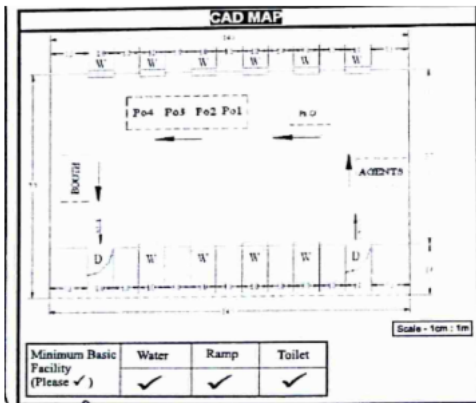

Google Map View

Polling Station Building Front View

Polling Station Front View

Cad View

Key MAP View

சட்டமன்றத் தொகுதியின் எண் மற்றும் பெயர் : 218-கோவில்பட்டி  
பிரிவு எண் மற்றும் பெயர் 1-சவலாப்பேரி (வ.கி) மற்றும் (ஊ), சவலாப்பேரி பிளாக் எண் 1