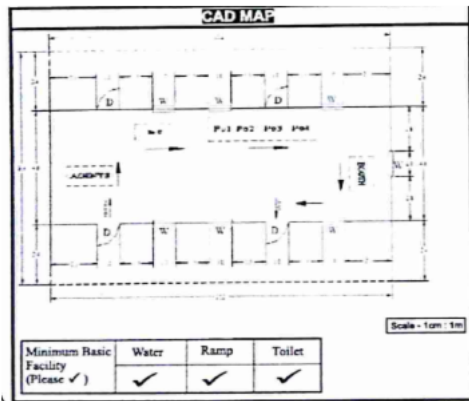

Google Map View

Polling Station Building Front View

Polling Station Front View

Cad View

Key MAP View

1 பெயர் : மாடத்தி - கணவர் பெயர்: செல்லையா - வீட்டு எண் : 1 வயது : 71 பாலினம் : பெண் Photo is available	RMM1727130	2 பெயர் : சுப்புலட்சுமி - கணவர் பெயர்: பாலையா - வீட்டு எண் : 1 வயது : 71 பாலினம் : பெண் Photo is available	HJW3092830	3 பெயர் : அருள்ராஜ் - தந்தையின் பெயர்: அன்னசாமி - வீட்டு எண் : 1 வயது : 56 பாலினம் : ஆண் Photo is available	RMM0276337
4 பெயர் : சகுந்தலா - கணவர் பெயர்: அருள்ராஜ் - வீட்டு எண் : 1 வயது : 56 பாலினம் : பெண் Photo is available	RMM0276345	5 பெயர் : மாரியம்மாள் - தந்தையின் பெயர்: லட்சுமணன் - வீட்டு எண் : 1 வயது : 55 பாலினம் : பெண் Photo is available	RMM0276295	6 பெயர் : கண்ணன் - தந்தையின் பெயர்: பாலையா - வீட்டு எண் : 1 வயது : 46 பாலினம் : ஆண் Photo is available	HJW1438530
7 பெயர் : ராமலெட்சுமி - கணவர் பெயர்: செல்லத்துரை - வீட்டு எண் : 1 வயது : 44 பாலினம் : பெண் Photo is available	RMM1214667	8 பெயர் : காளீஸ்வரி - தந்தையின் பெயர்: பாலையா - வீட்டு எண் : 1 வயது : 43 பாலினம் : பெண் Photo is available	HJW1438373	9 பெயர் : மூர்த்தி - தந்தையின் பெயர்: சுப்பையா - வீட்டு எண் : 1 வயது : 43 பாலினம் : ஆண் Photo is available	HJW3093010
10 பெயர் : சங்கீதா - கணவர் பெயர்: கண்ணன் - வீட்டு எண் : 1 வயது : 41 பாலினம் : பெண் Photo is available	HJW1438548	11 பெயர் : ராஜதுரை - தந்தையின் பெயர்: கடற்கரை - வீட்டு எண் : 1 வயது : 40 பாலினம் : ஆண் Photo is available	HJW3092954	12 பெயர் : கலி செல்வி கணவர் பெயர்: மாரிசெல்வம் வீட்டு எண் : 1 வயது : 34 பாலினம் : பெண் Photo is available	RMM1533389
13 பெயர் : காளிதேவி - தந்தையின் பெயர்: மாரியப்பன் - வீட்டு எண் : 1 வயது : 30 பாலினம் : பெண் Photo is available	RMM0965863	14 பெயர் : நாகதேவி - தந்தையின் பெயர்: சுப்புராஜ் - வீட்டு எண் : 1 வயது : 27 பாலினம் : பெண் Photo is available	RMM1482975	15 பெயர் : தங்கரத்தினம் ரா கணவர் பெயர்: ராம ஹரிஷ் வீட்டு எண் : 1/1ஏ வயது : 30 பாலினம் : பெண் Photo is available	RMM2452746
16 பெயர் : மகேஷ்குமார் மு தந்தையின் பெயர்: முருகன் - வீட்டு எண் : 1-2 வயது : 27 பாலினம் : ஆண் Photo is available	RMM1456847	17 பெயர் : மருதுபாண்டியன் மு தந்தையின் பெயர்: முருகன் வீட்டு எண் : 1/2 வயது : 19 பாலினம் : ஆண் Photo is available	RMM2622892	18 பெயர் : சுப்புத்தாய் கணவர் பெயர்: கருப்பசாமி வீட்டு எண் : 1/13 வயது : 42 பாலினம் : பெண் Photo is available	RMM2401438
19 பெயர் : கவிதா - கணவர் பெயர்: கருப்பசாமி - வீட்டு எண் : 1-30A வயது : 40 பாலினம் : பெண் Photo is available	RMM0033415	20 பெயர் : முத்துமாரி கணவர் பெயர்: மாயீரூளன் வீட்டு எண் : 1/32 வயது : 42 பாலினம் : பெண் Photo is available	RMM2389476	21 பெயர் : சுகுமார் - தந்தையின் பெயர்: சக்கரவர்த்தி - வீட்டு எண் : 1A வயது : 62 பாலினம் : ஆண் Photo is available	HJW1439942
22 பெயர் : மகாலெட்சுமி - கணவர் பெயர்: சுகுமார் - வீட்டு எண் : 1A வயது : 60 பாலினம் : பெண் Photo is available	HJW1439959	23 பெயர் : பாலகிருஷ்ணன் செ தந்தையின் பெயர்: செல்லபாண்டி வீட்டு எண் : 1ஏ வயது : 45 பாலினம் : ஆண் Photo is available	RMM2594604	24 பெயர் : கார்த்திக் ச தந்தையின் பெயர்: சங்கர் வீட்டு எண் : 1பி வயது : 19 பாலினம் : ஆண் Photo is available	RMM2631455
25 பெயர் : மாரியப்பன் - தந்தையின் பெயர்: சந்தனமுத்துதேவர் வீட்டு எண் : 2 வயது : 58 பாலினம் : ஆண் Photo is available	RMM1727148	26 பெயர் : பேச்சியம்மாள் - கணவர் பெயர்: மாரியப்பன் - வீட்டு எண் : 2 வயது : 56 பாலினம் : பெண் Photo is available	RMM1727155	27 பெயர் : சந்திரா - கணவர் பெயர்: மாரியப்பன் - வீட்டு எண் : 2 வயது : 55 பாலினம் : பெண் Photo is available	RMM1727163
28 பெயர் : தமிழ்செல்வி - கணவர் பெயர்: ரவி - வீட்டு எண் : 2 வயது : 50 பாலினம் : பெண் Photo is available	HJW3144557	29 பெயர் : மாரியம்மாள் - கணவர் பெயர்: தங்கராஜ் - வீட்டு எண் : 2 வயது : 46 பாலினம் : பெண் Photo is available	HJW1438365	30 பெயர் : முத்துகுமார் - தந்தையின் பெயர்: முத்துமாரியப்பன் வீட்டு எண் : 2 வயது : 39 பாலினம் : ஆண் Photo is available	RMM0276352