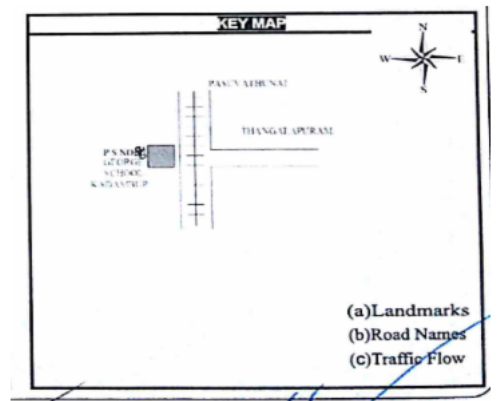

Cad View

Key MAP View