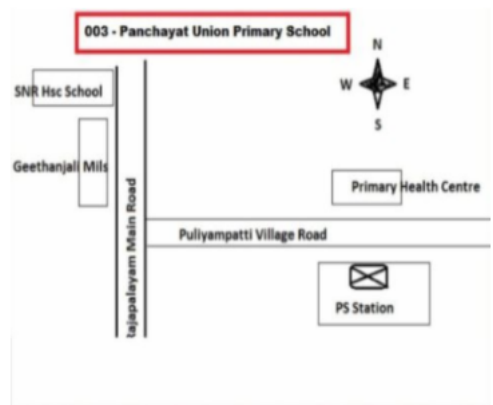

3. வாக்குச் சாவடியின் விவரங்கள்

<p>வாக்குச் சாவடியின் எண் மற்றும் பெயர் :</p> <p>1 - ஊராட்சி ஒன்றிய ஆரம்பப்பள்ளி,மேற்குபக்கம் கிழக்குப்பகுதி,புளியம்பட்டி</p> <p>வாக்குச் சாவடியின் முகவரி :</p> <p>ஊராட்சி ஒன்றிய ஆரம்பப்பள்ளி, புளியம்பட்டி.</p>	<p>வாக்குச் சாவடியின் வகைப்பாடு (ஆண்/பெண்/பொது)</p> <hr/> <p>துணை வாக்குச் சாவடிகளின் எண்ணிக்கை :</p>	0
--	---	---

Polling Station Front View

Cad View

Key MAP View

சட்டமன்றத் தொகுதியின் எண் மற்றும் பெயர் : 219-சங்கரன் கோவில் பிரிவு எண் மற்றும் பெயர் 1-களப்பாகுளம்(வ.கி),களப்பாகுளம்(ஊ),வார்டுஎண் 1 புதியம்பட்டி

பாகம் எண் : 1