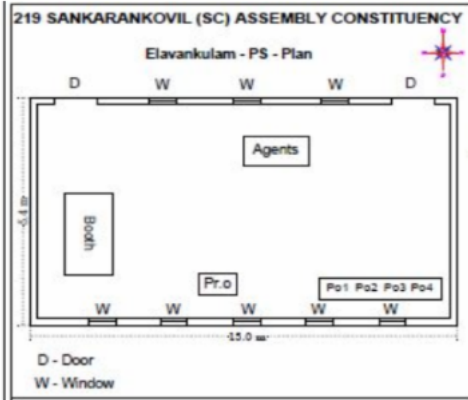

Google Map View

Polling Station Building Front View

Polling Station Front View

Cad View

Key MAP View

1 பெயர் : செந்தில் வேல் - தந்தையின் பெயர்: பிள்ளையார் - வீட்டு எண் : 1-2290 வயது : 81 பாலினம் : ஆண்	WUJ0411124 Photo is available	2 பெயர் : பாலமுருகன் - தந்தையின் பெயர்: செந்தில் வேல் - வீட்டு எண் : 1-2290 வயது : 44 பாலினம் : ஆண்	WUJ0411306 Photo is available	3 பெயர் : ராஜேஸ்வரி - கணவர் பெயர்: குருசாமி - வீட்டு எண் : 2 வயது : 69 பாலினம் : பெண்	WUJ0621375 Photo is available
4 பெயர் : சண்முகசாமி - தந்தையின் பெயர்: நல்லதம்பி - வீட்டு எண் : 2 வயது : 58 பாலினம் : ஆண்	CGQ2580694 Photo is available	5 பெயர் : வரலட்சுமி - தந்தையின் பெயர்: சண்முகசாமி - வீட்டு எண் : 2 வயது : 54 பாலினம் : பெண்	CGQ2579787 Photo is available	6 பெயர் : சுரேஷ் குமார் பி தந்தையின் பெயர்: பிச்சை வீட்டு எண் : 02/49ஏ வயது : 20 பாலினம் : ஆண்	WUJ2311785 Photo is available
7 பெயர் : சுந்தரராஜ் தந்தையின் பெயர்: சண்முகம் வீட்டு எண் : 2/551/1 வயது : 56 பாலினம் : ஆண்	WUJ2091213 Photo is available	8 பெயர் : ரவிக்குமார் - தந்தையின் பெயர்: செல்லதுரை - வீட்டு எண் : 3-20 வயது : 43 பாலினம் : ஆண்	WUJ0004077 Photo is available	9 பெயர் : சுப்புதாய் - கணவர் பெயர்: பாலசுப்பிரமணியன் - வீட்டு எண் : 3-32 வயது : 47 பாலினம் : பெண்	WUJ0411157 Photo is available
10 பெயர் : ஆதினம் - கணவர் பெயர்: சுப்பையா - வீட்டு எண் : 4 வயது : 86 பாலினம் : பெண்	WUJ1272780 Photo is available	11 பெயர் : பால்ராஜ் - தந்தையின் பெயர்: சுப்பையா - வீட்டு எண் : 4 வயது : 52 பாலினம் : ஆண்	WUJ1272798 Photo is available	12 பெயர் : ஜேக்கப் - தந்தையின் பெயர்: செல்லையா - வீட்டு எண் : 4 வயது : 51 பாலினம் : ஆண்	WUJ1272806 Photo is available
13 பெயர் : சின்னத் துரை - தந்தையின் பெயர்: சுப்பையா பாண்டி - வீட்டு எண் : 4 வயது : 37 பாலினம் : ஆண்	WUJ0411181 Photo is available	14 பெயர் : தங்கமலர் தந்தையின் பெயர்: ராமமூர்த்தி - வீட்டு எண் : 4/2 வயது : 34 பாலினம் : பெண்	ZWN0649079 Photo is available	15 பெயர் : காளியம்மாள் - கணவர் பெயர்: கருப்பையா - வீட்டு எண் : 4-11 வயது : 58 பாலினம் : பெண்	WUJ0004218 Photo is available
16 பெயர் : கார்த்திக் - தந்தையின் பெயர்: கோட்டியப்பன் - வீட்டு எண் : 4-12 வயது : 29 பாலினம் : ஆண்	WUJ1071950 Photo is available	17 பெயர் : மாலதி - தந்தையின் பெயர்: கோட்டியப்பன் - வீட்டு எண் : 4-12 வயது : 28 பாலினம் : பெண்	WUJ1071968 Photo is available	18 பெயர் : கருப்பையா தந்தையின் பெயர்: சமுத்திரம் வீட்டு எண் : 4-45B வயது : 46 பாலினம் : ஆண்	WUJ2030856 Photo is available
19 பெயர் : சாந்தி கணவர் பெயர்: கருப்பையா வீட்டு எண் : 4-45B வயது : 40 பாலினம் : பெண்	WUJ2030823 Photo is available	20 பெயர் : சுகதி கருப்பசாமி கணவர் பெயர்: முத்துகுமார் வீட்டு எண் : 4/51 வயது : 37 பாலினம் : பெண்	WUJ2293827 Photo is available	21 பெயர் : தமிழரசி தந்தையின் பெயர்: ஜேக்கப் செ வீட்டு எண் : 4/69 வயது : 21 பாலினம் : பெண்	WUJ2313526 Photo is available
22 பெயர் : சங்கரலிங்கம் தந்தையின் பெயர்: பாலகிருஷ்ணன் வீட்டு எண் : 4-79 ஏ வயது : 28 பாலினம் : ஆண்	WUJ1144245 Photo is available	23 பெயர் : வடகாசி - கணவர் பெயர்: ஆனந்தபெருமாள் - வீட்டு எண் : 4/111A வயது : 43 பாலினம் : பெண்	WUJ0463984 Photo is available	24 பெயர் : சுதர்சன் ஆ தந்தையின் பெயர்: ஆனந்தபெருமாள் வீட்டு எண் : 4/111ஏ வயது : 20 பாலினம் : ஆண்	WUJ2305043 Photo is available
25 பெயர் : சிவனந்தகுமார் தந்தையின் பெயர்: குருவராஜ் வீட்டு எண் : 4-140D வயது : 24 பாலினம் : ஆண்	WUJ1990456 Photo is available	26 பெயர் : அஸ்வத்தாமன் தந்தையின் பெயர்: மாரியப்பன் வீட்டு எண் : 4-141 வயது : 25 பாலினம் : ஆண்	WUJ2152189 Photo is available	27 பெயர் : பத்திரகாளி தந்தையின் பெயர்: லெட்சுமணன் வீட்டு எண் : 4-144 இ வயது : 48 பாலினம் : ஆண்	WUJ1144336 Photo is available
28 பெயர் : சுப்புலெட்சுமி - கணவர் பெயர்: குருசாமி - வீட்டு எண் : 4/145-2 வயது : 66 பாலினம் : பெண்	CGQ2718377 Photo is available	29 பெயர் : விஜயகுமார் - தந்தையின் பெயர்: குருசாமி - வீட்டு எண் : 4/145-2 வயது : 44 பாலினம் : ஆண்	CGQ2718351 Photo is available	30 பெயர் : ஆனந்ததாய் கணவர் பெயர்: சோமசுந்தரம் வீட்டு எண் : 4/145/5 வயது : 72 பாலினம் : பெண்	WUJ2090942 Photo is available