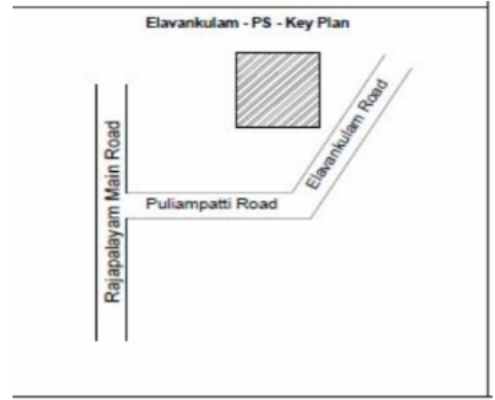

Key MAP View