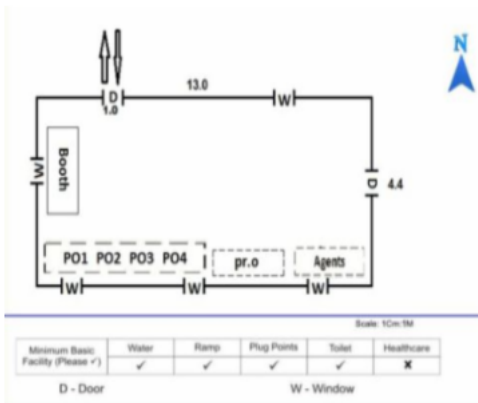

Nazri Naksha

Google Map View

Polling Station Building Front View

Polling Station Front View

Cad View

Key MAP View

1 பெயர் : சொர்க்கிளி - தந்தையின் பெயர்: சமுத்திரம் - வீட்டு எண் : 1 வயது : 35 பாலினம் : பெண்	WUJ0525204 Photo is available	2 பெயர் : சங்கர் - தந்தையின் பெயர்: முத்தையா - வீட்டு எண் : 2-27 வயது : 51 பாலினம் : ஆண்	WUJ0213272 Photo is available	3 பெயர் : இராமாதேவ என்ற ரமாகுமாரி - கணவர் பெயர்: முருகேசன் - வீட்டு எண் : 4 வயது : 51 பாலினம் : பெண்	CGQ1230671 Photo is available
4 பெயர் : அருணாசலம் தந்தையின் பெயர்: வைத்திலிங்கம் வீட்டு எண் : 4 வயது : 51 பாலினம் : ஆண்	CGQ1230200 Photo is available	5 பெயர் : பிரபாகரன் - தந்தையின் பெயர்: செல்வராஜ் - வீட்டு எண் : 4 வயது : 37 பாலினம் : ஆண்	WUJ0149039 Photo is available	6 பெயர் : சரஸ்வதி - கணவர் பெயர்: சேர்மன்செல்வராஜ் - வீட்டு எண் : 6 வயது : 76 பாலினம் : பெண்	WUJ1439405 Photo is available
7 பெயர் : சொரணம் கணவர் பெயர்: குருசாமி வீட்டு எண் : 6/32 வயது : 66 பாலினம் : பெண்	WUJ2341766 Photo is available	8 பெயர் : முத்துமாரி தந்தையின் பெயர்: முருகன் வீட்டு எண் : 6-42 வயது : 25 பாலினம் : பெண்	WUJ1189091 Photo is available	9 பெயர் : இசக்கி தந்தையின் பெயர்: முருகன் வீட்டு எண் : 6/42 வயது : 24 பாலினம் : பெண்	WUJ2095032 Photo is available
10 பெயர் : பேபி பவித்ரா தந்தையின் பெயர்: முருகன் வீட்டு எண் : 6/42, வயது : 22 பாலினம் : பெண்	WUJ2238475 Photo is available	11 பெயர் : ஐயப்பன் மு தந்தையின் பெயர்: முருகன் வீட்டு எண் : 6/69 வயது : 25 பாலினம் : ஆண்	WUJ2398097 Photo is available	12 பெயர் : ஆனந்தி தந்தையின் பெயர்: மாடசாமி வீட்டு எண் : 6/108-1 வயது : 24 பாலினம் : பெண்	WUJ2095388 Photo is available
13 பெயர் : மகாலட்சுமி தந்தையின் பெயர்: மாடசாமி வீட்டு எண் : 6/108-1 வயது : 23 பாலினம் : பெண்	WUJ2095362 Photo is available	14 பெயர் : கிருஷ்ணம்மாள் - தந்தையின் பெயர்: சண்முகவேல் - வீட்டு எண் : 6-109 வயது : 30 பாலினம் : பெண்	WUJ0783415 Photo is available	15 பெயர் : மணிகண்டன் தந்தையின் பெயர்: சண்முகவேல் வீட்டு எண் : 6-109 வயது : 27 பாலினம் : ஆண்	WUJ1151091 Photo is available
16 பெயர் : மாசிலாமணி - தந்தையின் பெயர்: மாசிலாமணி நாடார் - வீட்டு எண் : 6/152 வயது : 80 பாலினம் : ஆண்	WUJ1441153 Photo is available	17 பெயர் : மேரி தங்கம் கணவர் பெயர்: சேசுராஜ் வீட்டு எண் : 6/152 வயது : 47 பாலினம் : பெண்	WUJ0045666 Photo is available	18 பெயர் : சேசுராஜ் மா தந்தையின் பெயர்: மாசிலாமணி - வீட்டு எண் : 6/152 வயது : 47 பாலினம் : ஆண்	WUJ0045674 Photo is available
19 பெயர் : மாலினி தந்தையின் பெயர்: அருணகிரிநாதன் வீட்டு எண் : 6/163 வயது : 25 பாலினம் : பெண்	WUJ1189224 Photo is available	20 பெயர் : மாரியம்மாள் - கணவர் பெயர்: சிவகுமார் - வீட்டு எண் : 6-166 வயது : 53 பாலினம் : பெண்	WUJ0525766 Photo is available	21 பெயர் : சிவபாலன் மா தந்தையின் பெயர்: மாடசாமி வீட்டு எண் : 6/192 வயது : 21 பாலினம் : ஆண்	WUJ2286789 Photo is available
22 பெயர் : பாலகிருஷ்ணன் மா தந்தையின் பெயர்: மாடசாமி வீட்டு எண் : 6/192 வயது : 20 பாலினம் : ஆண்	WUJ2286904 Photo is available	23 பெயர் : சுந்தர கேசவன் தந்தையின் பெயர்: துரை ராஜ் வீட்டு எண் : 6/194 வயது : 42 பாலினம் : ஆண்	WUJ1244201 Photo is available	24 பெயர் : தங்கம் மா கணவர் பெயர்: மாரியப்பசாமி வீட்டு எண் : 7 வயது : 52 பாலினம் : பெண்	CGQ1230804 Photo is available
25 பெயர் : லட்சுமி - கணவர் பெயர்: அரிகேர்பாலகிருஷ்ணன் - வீட்டு எண் : 7/1 வயது : 45 பாலினம் : பெண்	WUJ0664649 Photo is available	26 பெயர் : மரியசுவரிமுத்து அலெக்சாண்டர் - தந்தையின் பெயர்: அந்தோணிச்சாமி - வீட்டு எண் : 7 வயது : 36 பாலினம் : ஆண்	WUJ0148981 Photo is available	27 பெயர் : மரியசெல்வி - தாயின் பெயர்: அந்தோணி சாமி - வீட்டு எண் : 7-1 வயது : 49 பாலினம் : பெண்	WUJ1102201 Photo is available
28 பெயர் : ஆஸ்லின் பெனில்டா அ ம தந்தையின் பெயர்: அந்தோணிச்சாமி வீட்டு எண் : 7/1 வயது : 22 பாலினம் : பெண்	WUJ2261493 Photo is available	29 பெயர் : எட்வின் அருள் சாலமோன் அ ம தந்தையின் பெயர்: அந்தோணி சாமி வீட்டு எண் : 7/1 வயது : 20 பாலினம் : ஆண்	WUJ2261501 Photo is available	30 பெயர் : சத்தியா தந்தையின் பெயர்: தங்கையா வீட்டு எண் : 7/3 வயது : 32 பாலினம் : பெண்	WUJ2168151 Photo is available