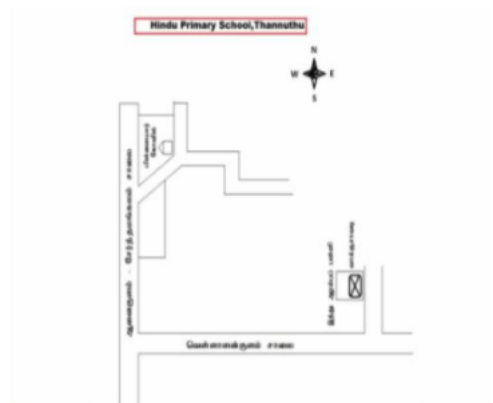

Cad View

Key MAP View