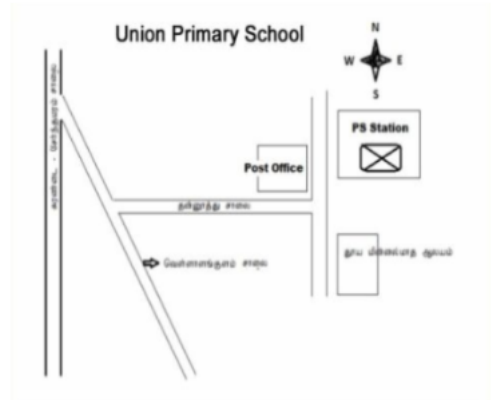

3. வாக்குச் சாவடியின் விவரங்கள்

வாக்குச் சாவடியின் எண் மற்றும் பெயர் : 103 - ஊராட்சி ஒன்றிய ஆரம்பப்பள்ளி,தெற்குப்பகுதி,வெள்ளாளங்குளம் வாக்குச் சாவடியின் முகவரி : ஊராட்சி ஒன்றிய ஆரம்பப்பள்ளி, தெற்குப்பகுதி,வெள்ளாளங்குளம்	வாக்குச் சாவடியின் வகைப்பாடு (ஆண்/பெண்/பொது)	பொது
	துணை வாக்குச் சாவடிகளின் எண்ணிக்கை :	0

4. வாக்காளர்களின் எண்ணிக்கை

தொடங்கும் வரிசை எண்	முடியும் வரிசை எண்.	நிகர வாக்காளர்களின் எண்ணிக்கை			
		ஆண்	பெண்	மூன்றாம் பாலினம்	மொத்தம்
1	832	407	425	0	832

கையொப்பம்

Nazri Naksha

Google Map View

Polling Station Building Front View

Polling Station Front View

Cad View

Key MAP View