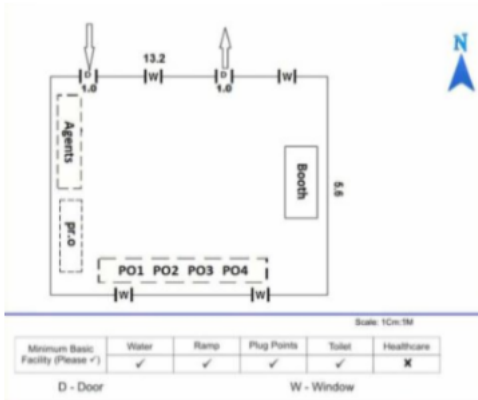

4. வாக்காளர்களின் எண்ணிக்கை

தொடங்கும் வரிசை எண்	முடியும் வரிசை எண்.	நிகர வாக்காளர்களின் எண்ணிக்கை			
		ஆண்	பெண்	மூன்றாம் பாலினம்	மொத்தம்
1	832	407	425	0	832

கையொப்பம்

Nazri Naksha

Google Map View

Polling Station Building Front View

Polling Station Front View

Cad View

Key MAP View