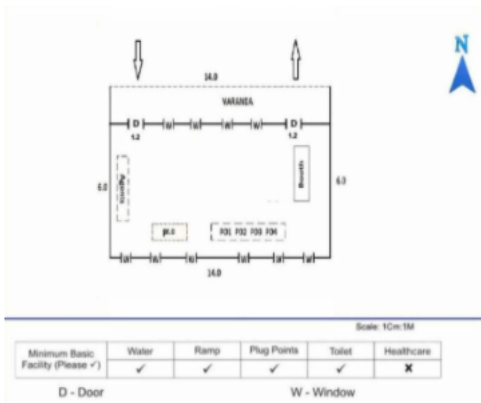

Google Map View

Polling Station Building Front View

Polling Station Front View

Cad View

Key MAP View

1 பெயர் : பரமசிவம் - தந்தையின் பெயர்: தங்கராஜா - வீட்டு எண் : 1 வயது : 35 பாலினம் : ஆண் Photo is available	WUJ0447250	2 பெயர் : அனீதா - தந்தையின் பெயர்: முருகன் - வீட்டு எண் : 1-86 வயது : 27 பாலினம் : பெண் Photo is available	WUJ1103548	3 பெயர் : மதேஷ் பத்ரி தந்தையின் பெயர்: குருசாமி வீட்டு எண் : 1-126-106 வயது : 19 பாலினம் : ஆண் Photo is available	WUJ2383503
4 பெயர் : கற்பகச்செல்வி - கணவர் பெயர்: சங்கரநாராயணன் - வீட்டு எண் : 3 வயது : 35 பாலினம் : பெண் Photo is available	WUJ0527333	5 பெயர் : அய்யப்பசாமிநாடார் - தந்தையின் பெயர்: சுப்பையாநாடார் - வீட்டு எண் : 5 வயது : 56 பாலினம் : ஆண் Photo is available	WUJ1447416	6 பெயர் : செல்லையா - தந்தையின் பெயர்: சுப்பையாநாடார் - வீட்டு எண் : 5 வயது : 49 பாலினம் : ஆண் Photo is available	CGQ2629301
7 பெயர் : ராஜேஸ்வரி - கணவர் பெயர்: மாரியப்பன் - வீட்டு எண் : 5 வயது : 47 பாலினம் : பெண் Photo is available	WUJ0214601	8 பெயர் : சின்னத்தம்பி தந்தையின் பெயர்: சண்முகவேல் வீட்டு எண் : 5-36 வயது : 26 பாலினம் : ஆண் Photo is available	WUJ1151745	9 பெயர் : சமுத்திரா கணவர் பெயர்: கருப்பசாமி வீட்டு எண் : 5/38 வயது : 29 பாலினம் : பெண் Photo is available	WUJ2099273
10 பெயர் : சிவா தந்தையின் பெயர்: சேர்வாரன் வீட்டு எண் : 5-38 வயது : 27 பாலினம் : ஆண் Photo is available	WUJ1151752	11 பெயர் : ஜோதி தந்தையின் பெயர்: செல்வராஜ் வீட்டு எண் : 5-61 வயது : 25 பாலினம் : பெண் Photo is available	WUJ1224922	12 பெயர் : செல்வகுமார் - தந்தையின் பெயர்: பாப்பா - வீட்டு எண் : 5-128 வயது : 38 பாலினம் : ஆண் Photo is available	WUJ0666032
13 பெயர் : செந்தில்குமார் - தந்தையின் பெயர்: பாப்பா - வீட்டு எண் : 5-128 வயது : 36 பாலினம் : ஆண் Photo is available	WUJ0666040	14 பெயர் : கற்பகவல்லி - கணவர் பெயர்: செல்வகுமார் - வீட்டு எண் : 5-128 வயது : 36 பாலினம் : பெண் Photo is available	WUJ0666024	15 பெயர் : சீதாலெட்சுமி கணவர் பெயர்: சக்திவேல்முருகன் வீட்டு எண் : 5/131 வயது : 31 பாலினம் : பெண் Photo is available	WUJ2313666
16 பெயர் : சிவா தந்தையின் பெயர்: செல்வராஜ் வீட்டு எண் : 5/131 வயது : 24 பாலினம் : ஆண் Photo is available	WUJ2037331	17 பெயர் : சக்திவேல்முருகன் தந்தையின் பெயர்: கணபதி வீட்டு எண் : 5/131,நடுத்த தெரு வயது : 32 பாலினம் : ஆண் Photo is available	WUJ0527051	18 பெயர் : முரளிதர் பிரதீப்குமார் - தந்தையின் பெயர்: வெற்றிவேல்முருகன் - வீட்டு எண் : 5-183 வயது : 28 பாலினம் : ஆண் Photo is available	WUJ1057033
19 பெயர் : கருப்பசாமி - தந்தையின் பெயர்: குருசாமிக்கோணார் - வீட்டு எண் : 6 வயது : 79 பாலினம் : ஆண் Photo is available	WUJ1447424	20 பெயர் : குருவம்மாள் - கணவர் பெயர்: கருப்பசாமி - வீட்டு எண் : 6 வயது : 69 பாலினம் : பெண் Photo is available	WUJ1447432	21 பெயர் : மாரியப்பன் - தந்தையின் பெயர்: மாடசாமிநாடார் - வீட்டு எண் : 6 வயது : 65 பாலினம் : ஆண் Photo is available	WUJ0214643
22 பெயர் : சொரணபாக்கியம் - கணவர் பெயர்: மாரியப்பன் - வீட்டு எண் : 6 வயது : 60 பாலினம் : பெண் Photo is available	WUJ0214650	23 பெயர் : லெட்சுமி - கணவர் பெயர்: ஐயப்பன் - வீட்டு எண் : 6 வயது : 50 பாலினம் : பெண் Photo is available	WUJ0214585	24 பெயர் : கோபாலகிருஷ்ணன் - தந்தையின் பெயர்: செல்வராஜ் - வீட்டு எண் : 6 வயது : 41 பாலினம் : ஆண் Photo is available	WUJ0214627
25 பெயர் : தங்கமயில் - கணவர் பெயர்: தங்கச்சாமி - வீட்டு எண் : 6 வயது : 38 பாலினம் : பெண் Photo is available	WUJ0214635	26 பெயர் : சித்ராதேவி - கணவர் பெயர்: கோபாலகிருஷ்ணன் - வீட்டு எண் : 6 வயது : 37 பாலினம் : பெண் Photo is available	WUJ0909531	27 பெயர் : திருமலைமுருகன் - தந்தையின் பெயர்: கார்த்திகைசாமி - வீட்டு எண் : 6 வயது : 35 பாலினம் : ஆண் Photo is available	WUJ0214619
28 பெயர் : செல்லையா - தந்தையின் பெயர்: வெள்ளப்பாண்டி - வீட்டு எண் : 6 வயது : 35 பாலினம் : ஆண் Photo is available	WUJ0214676	29 பெயர் : சத்தியசெல்வி - தந்தையின் பெயர்: கணேசன் - வீட்டு எண் : 6 வயது : 32 பாலினம் : பெண் Photo is available	WUJ0909507	30 பெயர் : ஐயப்பன் - தந்தையின் பெயர்: கடற்கரை - வீட்டு எண் : 6-5 வயது : 27 பாலினம் : ஆண் Photo is available	WUJ1103589