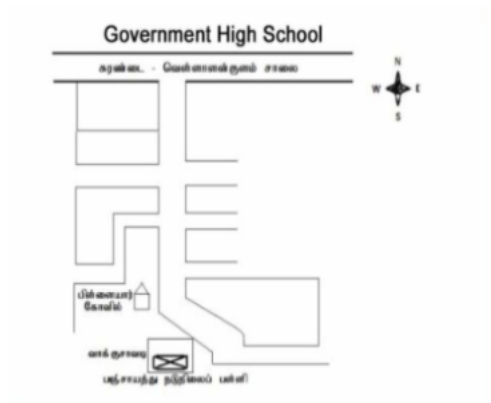

Key MAP View