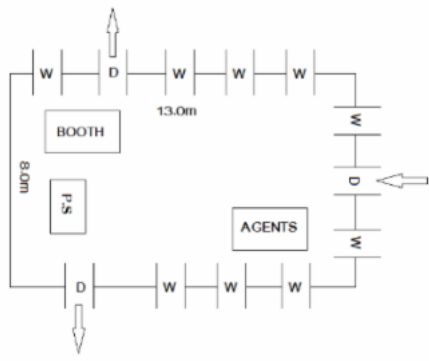

Google Map View

Polling Station Building Front View

Polling Station Front View

Cad View

Key MAP View

1 பெயர் : வசந்தா - தந்தையின் பெயர்: அய்யப்பன் - வீட்டு எண் : 1 வயது : 35 பாலினம் : பெண்	WUJ0785220 Photo is available	2 பெயர் : மணிகண்டன் - தந்தையின் பெயர்: மகாலிங்கம் - வீட்டு எண் : 1 வயது : 32 பாலினம் : ஆண்	WUJ0785287 Photo is available	3 பெயர் : கிருஷ்ணவேணி - கணவர் பெயர்: மகாலிங்கம் - வீட்டு எண் : 1-97 வயது : 40 பாலினம் : பெண்	WUJ0666537 Photo is available
4 பெயர் : சண்முகவேல் - தந்தையின் பெயர்: வைரவேல் - வீட்டு எண் : 1-97 வயது : 28 பாலினம் : ஆண்	WUJ1104108 Photo is available	5 பெயர் : இசக்கியம்மாள் - கணவர் பெயர்: சண்முகவேல் - வீட்டு எண் : 1-210 வயது : 57 பாலினம் : பெண்	WUJ1104157 Photo is available	6 பெயர் : முத்துமரியாள் - தந்தையின் பெயர்: அந்தோணி - வீட்டு எண் : 2-100 வயது : 39 பாலினம் : பெண்	WUJ0666586 Photo is available
7 பெயர் : சாந்தி - கணவர் பெயர்: ஆனந்தராசு - வீட்டு எண் : 5-17 வயது : 56 பாலினம் : பெண்	CGQ2446078 Photo is available	8 பெயர் : பிரதீப் - தந்தையின் பெயர்: ராமர் - வீட்டு எண் : 5-151A வயது : 29 பாலினம் : ஆண்	WUJ1011774 Photo is available	9 பெயர் : ஆகாஷ் தந்தையின் பெயர்: பாலமுருகன் வீட்டு எண் : 5/151F வயது : 22 பாலினம் : ஆண்	WUJ2169043 Photo is available
10 பெயர் : பவித்ரா தேவி தந்தையின் பெயர்: மாரியப்பன் வீட்டு எண் : 5-157சி வயது : 25 பாலினம் : பெண்	WUJ1190818 Photo is available	11 பெயர் : சூதாலட்சுமி - கணவர் பெயர்: அய்யாச்சாமி - வீட்டு எண் : 5-159 வயது : 34 பாலினம் : பெண்	WUJ0666602 Photo is available	12 பெயர் : வினோதினி - தந்தையின் பெயர்: சுப்புராஜ் - வீட்டு எண் : 5-159 வயது : 27 பாலினம் : பெண்	WUJ1131432 Photo is available
13 பெயர் : காமாட்சி பாண்டியன் தந்தையின் பெயர்: பால்ராஜ் - வீட்டு எண் : 5-160ஏஃப் வயது : 35 பாலினம் : ஆண்	WUJ0528265 Photo is available	14 பெயர் : சீதாராமன் தந்தையின் பெயர்: வெள்ளப்பாண்டி வீட்டு எண் : 5/164 ஏ வயது : 24 பாலினம் : ஆண்	WUJ2048023 Photo is available	15 பெயர் : காமாட்சி தந்தையின் பெயர்: வெள்ளப்பாண்டி வீட்டு எண் : 5/164 ஏ வயது : 23 பாலினம் : ஆண்	WUJ2169035 Photo is available
16 பெயர் : மகாலட்சுமி - கணவர் பெயர்: செல்வகுமார் - வீட்டு எண் : 5-169 வயது : 36 பாலினம் : பெண்	WUJ0048256 Photo is available	17 பெயர் : அஜீத்குமார் தந்தையின் பெயர்: அய்யாச்சாமி வீட்டு எண் : 5/178 வயது : 23 பாலினம் : ஆண்	WUJ2169019 Photo is available	18 பெயர் : திவ்யா தந்தையின் பெயர்: கணேசன் வீட்டு எண் : 5-181 வயது : 33 பாலினம் : பெண்	WUJ1190743 Photo is available
19 பெயர் : பரமேஸ்வரி - கணவர் பெயர்: மாரியப்பன் - வீட்டு எண் : 5-194 வயது : 52 பாலினம் : பெண்	WUJ1497361 Photo is available	20 பெயர் : காமாட்சி ம கணவர் பெயர்: மகேந்திரன் மா வீட்டு எண் : 5/196 வயது : 26 பாலினம் : பெண்	WUJ2157469 Photo is available	21 பெயர் : ராமமூர்த்தி தந்தையின் பெயர்: சுந்தரவல்லி வீட்டு எண் : 5/200 வயது : 27 பாலினம் : ஆண்	WUJ1151935 Photo is available
22 பெயர் : முத்துமாரி - தந்தையின் பெயர்: அய்யாச்சாமி - வீட்டு எண் : 5-203 வயது : 29 பாலினம் : பெண்	WUJ0909929 Photo is available	23 பெயர் : சக்தி விநாயகம் - தந்தையின் பெயர்: கருத்தப்பாண்டி - வீட்டு எண் : 5-213 வயது : 29 பாலினம் : ஆண்	WUJ0909960 Photo is available	24 பெயர் : கருத்தப்பாண்டி - தந்தையின் பெயர்: ராமசாமித்தேவர் - வீட்டு எண் : 5-213A வயது : 59 பாலினம் : ஆண்	CGQ2445096 Photo is available
25 பெயர் : சிவராமன் தந்தையின் பெயர்: முத்துக்கிருஷ்ணன் வீட்டு எண் : 5/217 வயது : 27 பாலினம் : ஆண்	WUJ1151893 Photo is available	26 பெயர் : கௌதம் தந்தையின் பெயர்: கிருஷ்ணசாமி வீட்டு எண் : 5/219 வயது : 24 பாலினம் : ஆண்	WUJ2009363 Photo is available	27 பெயர் : அசோக் தந்தையின் பெயர்: கிருஷ்ணசாமி வீட்டு எண் : 5/219 வயது : 22 பாலினம் : ஆண்	WUJ2223782 Photo is available
28 பெயர் : பரமேஸ்வரி - கணவர் பெயர்: பரமசிவன் - வீட்டு எண் : 5-228 வயது : 35 பாலினம் : பெண்	WUJ0909952 Photo is available	29 பெயர் : சரவணன் - தந்தையின் பெயர்: ராஜேந்திரன் - வீட்டு எண் : 5-237 வயது : 44 பாலினம் : ஆண்	WUJ0048322 Photo is available	30 பெயர் : கார்த்திக் - தந்தையின் பெயர்: கணேசன் - வீட்டு எண் : 5-246 வயது : 36 பாலினம் : ஆண்	WUJ1011741 Photo is available