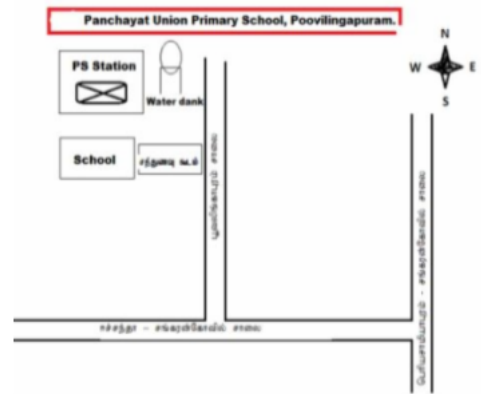

Cad View

Key MAP View