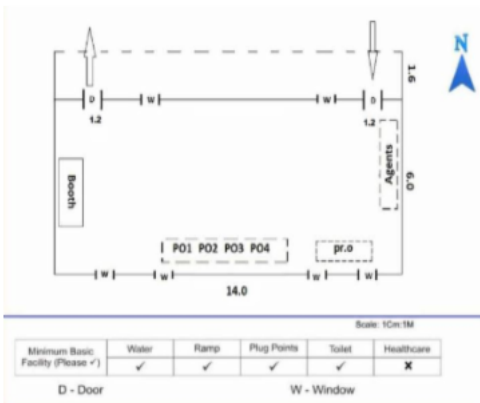

Cad View

Key MAP View