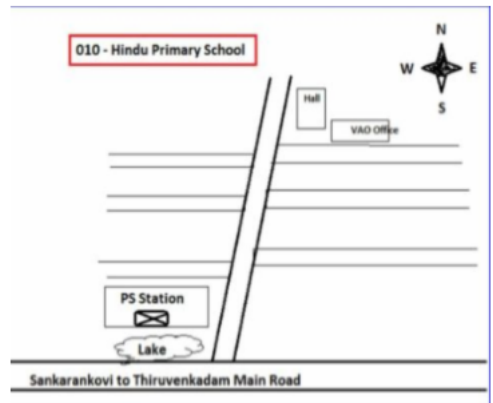

Google Map View

Polling Station Building Front View

Polling Station Front View

Cad View

Key MAP View

சட்டமன்றத் தொகுதியின் எண் மற்றும் பெயர் : 219-சங்கரன்கோவில்
பிரிவு எண் மற்றும் பெயர் 1-களப்பாகுளம்(வ.கி),களப்பாகுளம்(ஊ),களப்பாகுளம்,வார்டுஎண் 5 களப்பாகுளம்