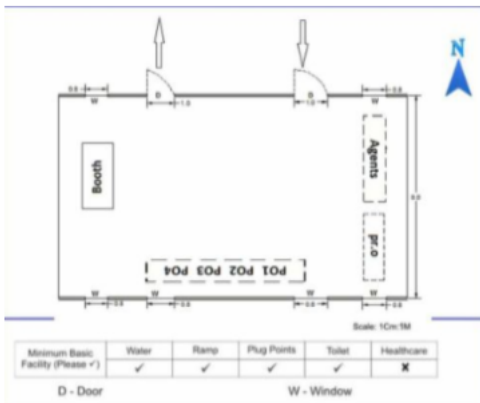

Google Map View

Polling Station Building Front View

Polling Station Front View

Cad View

Key MAP View

சட்டமன்றத் தொகுதியின் எண் மற்றும் பெயர் : 219-சங்கரன்கோவில்
பிரிவு எண் மற்றும் பெயர் 1-களப்பாகுளம்(வ.கி),களப்பாகுளம்(ஊ),களப்பாகுளம்,வார்டுஎண் 5 களப்பாகுளம்