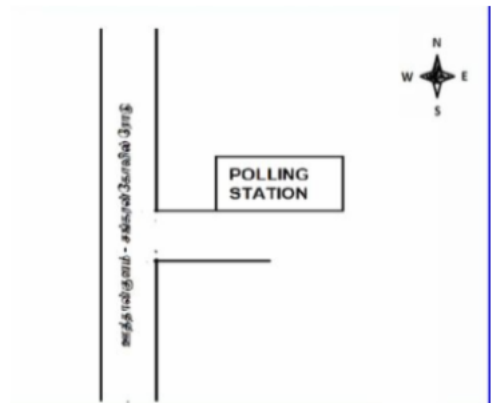

Key MAP View