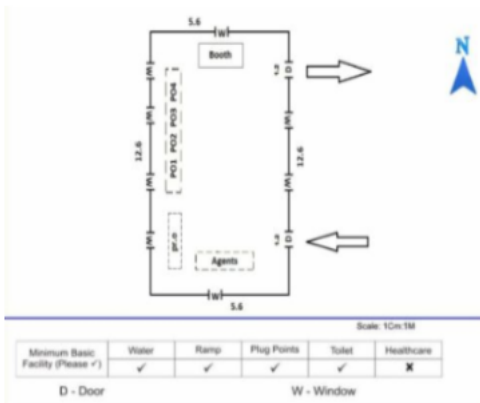

Google Map View

Polling Station Building Front View

Polling Station Front View

Cad View

Key MAP View

1	WUJ0668061	பெயர் : மாரியப்பன் - தந்தையின் பெயர்: பெருமாள் - வீட்டு எண் : 1 வயது : 53 பாலினம் : பெண்	Photo is available	2	WUJ0326504	பெயர் : சந்திரமோகன் - தந்தையின் பெயர்: இராசையா - வீட்டு எண் : 1 வயது : 41 பாலினம் : ஆண்	Photo is available	3	WUJ0326496	பெயர் : தீபனராஜ் - தந்தையின் பெயர்: சமுத்திரம் - வீட்டு எண் : 1 வயது : 41 பாலினம் : ஆண்	Photo is available
4	WUJ0668145	பெயர் : மகேஸ்வரி - கணவர் பெயர்: கருப்பசாமி - வீட்டு எண் : 1 வயது : 38 பாலினம் : பெண்	Photo is available	5	WUJ0667949	பெயர் : மகேஸ்வரி - கணவர் பெயர்: சசிக்குமார் - வீட்டு எண் : 1 வயது : 36 பாலினம் : பெண்	Photo is available	6	WUJ0326488	பெயர் : கார்த்திகா - தந்தையின் பெயர்: சமுத்திரம் - வீட்டு எண் : 1 வயது : 35 பாலினம் : பெண்	Photo is available
7	WUJ1500958	பெயர் : வேல்தாய் - தந்தையின் பெயர்: அந்தோணிசாமி - வீட்டு எண் : 1-15 வயது : 48 பாலினம் : பெண்	Photo is available	8	CGQ2827517	பெயர் : ராயப்பாண்டியன் - தந்தையின் பெயர்: அந்தோணிராஜ் - வீட்டு எண் : 1-15 வயது : 41 பாலினம் : ஆண்	Photo is available	9	WUJ0954909	பெயர் : மகேஸ்வரி - கணவர் பெயர்: ராயப்பாண்டியன் - வீட்டு எண் : 1-15 வயது : 38 பாலினம் : பெண்	Photo is available
10	WUJ0954859	பெயர் : தங்கதுரை - தந்தையின் பெயர்: அந்தோணிராஜ் - வீட்டு எண் : 1-15 வயது : 37 பாலினம் : ஆண்	Photo is available	11	WUJ1057298	பெயர் : சந்தோஷ் குமார் - தந்தையின் பெயர்: அந்தோணிசாமி - வீட்டு எண் : 1-15 வயது : 28 பாலினம் : ஆண்	Photo is available	12	WUJ0742866	பெயர் : முத்துலட்சுமி கணவர் பெயர்: அந்தோணி - வீட்டு எண் : 1-18 வயது : 43 பாலினம் : பெண்	Photo is available
13	WUJ0861534	பெயர் : பாப்பாத்தி - கணவர் பெயர்: முனியாண்டி - வீட்டு எண் : 1-18a வயது : 62 பாலினம் : பெண்	Photo is available	14	WUJ0786657	பெயர் : சாமிதாஸ் - தந்தையின் பெயர்: அம்சத்துரை - வீட்டு எண் : 1-19 வயது : 40 பாலினம் : ஆண்	Photo is available	15	WUJ0786780	பெயர் : கற்பகசெல்வி - கணவர் பெயர்: சாமிதாஸ் - வீட்டு எண் : 1-19 வயது : 34 பாலினம் : பெண்	Photo is available
16	WUJ0667899	பெயர் : அமுதா - கணவர் பெயர்: அமுசுதுரை - வீட்டு எண் : 1-19A வயது : 43 பாலினம் : பெண்	Photo is available	17	WUJ1012707	பெயர் : சந்திர சேகர் - தந்தையின் பெயர்: குருசாமி - வீட்டு எண் : 1-43A வயது : 28 பாலினம் : ஆண்	Photo is available	18	WUJ2130771	பெயர் : ரம்யா தந்தையின் பெயர்: காசிப்பாண்டி வீட்டு எண் : 1/53ஏ வயது : 25 பாலினம் : பெண்	Photo is available
19	WUJ2038636	பெயர் : சிவசங்கர் தந்தையின் பெயர்: தங்கராஜ் வீட்டு எண் : 1-54 வயது : 24 பாலினம் : ஆண்	Photo is available	20	WUJ2220580	பெயர் : ரவிக்குமார் தந்தையின் பெயர்: தங்கராஜ் வீட்டு எண் : 1/54 வயது : 21 பாலினம் : ஆண்	Photo is available	21	CGQ2827434	பெயர் : மகேஸ்வரி - தந்தையின் பெயர்: காசிப்பாண்டியன் - வீட்டு எண் : 1-57 வயது : 35 பாலினம் : பெண்	Photo is available
22	WUJ0150722	பெயர் : கணேசன் - தந்தையின் பெயர்: பரமசிவன் - வீட்டு எண் : 1-62A வயது : 49 பாலினம் : ஆண்	Photo is available	23	WUJ0667907	பெயர் : ரெபெக்காள் - கணவர் பெயர்: கணேசன் - வீட்டு எண் : 1-62A வயது : 43 பாலினம் : பெண்	Photo is available	24	WUJ0742783	பெயர் : பாண்டியராஜன் - தந்தையின் பெயர்: கோட்டையாதேவர் - வீட்டு எண் : 1-76 வயது : 69 பாலினம் : ஆண்	Photo is available
25	WUJ0742775	பெயர் : சூதா - கணவர் பெயர்: கதிரேசன் - வீட்டு எண் : 1-76 வயது : 36 பாலினம் : பெண்	Photo is available	26	WUJ2169787	பெயர் : தமிழ் செல்வம் தந்தையின் பெயர்: குமார் வீட்டு எண் : 1/84ஏ வயது : 22 பாலினம் : ஆண்	Photo is available	27	WUJ0910745	பெயர் : பூமாரி - கணவர் பெயர்: கோபால் வீட்டு எண் : 1-85 வயது : 53 பாலினம் : பெண்	Photo is available
28	WUJ2101806	பெயர் : பவித்ரா தந்தையின் பெயர்: சுப்புராஜ் வீட்டு எண் : 1/86 வயது : 23 பாலினம் : பெண்	Photo is available	29	WUJ2287423	பெயர் : கபிலேஷ் தந்தையின் பெயர்: சுப்புராஜ் வீட்டு எண் : 1/86 வயது : 20 பாலினம் : ஆண்	Photo is available	30	CGQ2827426	பெயர் : அழகர் - தந்தையின் பெயர்: மாடசாமி - வீட்டு எண் : 1-94 வயது : 66 பாலினம் : ஆண்	Photo is available