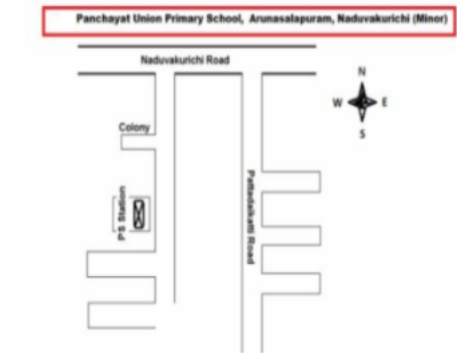

Key MAP View