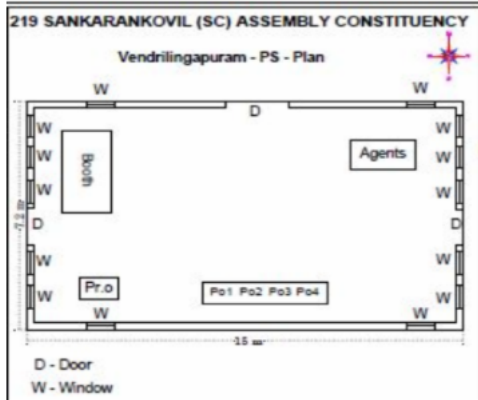

Google Map View

Polling Station Building Front View

Polling Station Front View

Cad View

Key MAP View

1 பெயர் : சீனித்தேவர் - தந்தையின் பெயர்: புதியத்தேவர் - வீட்டு எண் : 121 வயது : 76 பாலினம் : ஆண் Photo is available	WUJ1495837	2 பெயர் : கருப்பாயும்மாள் - கணவர் பெயர்: பெரியசாமித்தேவர் - வீட்டு எண் : 121 வயது : 71 பாலினம் : பெண் Photo is available	WUJ1495845	3 பெயர் : மகாராஜன் - தந்தையின் பெயர்: துரைக்காரைத்தேவர் - வீட்டு எண் : 121 வயது : 49 பாலினம் : ஆண் Photo is available	CGQ2448405
4 பெயர் : லதா - தந்தையின் பெயர்: பெரியசாமித்தேவர் - வீட்டு எண் : 121 வயது : 45 பாலினம் : பெண் Photo is available	CGQ1234947	5 பெயர் : ராஜம்மாள் - கணவர் பெயர்: பெரியசாமித்தேவர் - வீட்டு எண் : 122 வயது : 76 பாலினம் : பெண் Photo is available	WUJ1495860	6 பெயர் : நவமணி - தந்தையின் பெயர்: பெரியசாமித்தேவர் - வீட்டு எண் : 122 வயது : 56 பாலினம் : ஆண் Photo is available	CGQ1234343
7 பெயர் : வனராஜா - தந்தையின் பெயர்: பெரியசாமித்தேவர் - வீட்டு எண் : 122 வயது : 55 பாலினம் : ஆண் Photo is available	CGQ1964477	8 பெயர் : முருகன் - தந்தையின் பெயர்: பெரியசாமித்தேவர் - வீட்டு எண் : 122 வயது : 45 பாலினம் : ஆண் Photo is available	CGQ1964485	9 பெயர் : மாட்சாமி - தந்தையின் பெயர்: பெரியசாமி - வீட்டு எண் : 122 வயது : 44 பாலினம் : ஆண் Photo is available	CGQ2620904
10 பெயர் : கலைஅரசி - தந்தையின் பெயர்: நவமணி - வீட்டு எண் : 122 வயது : 32 பாலினம் : பெண் Photo is available	WUJ0668541	11 பெயர் : பால்ராஜ் - தந்தையின் பெயர்: மாடப்பத்தேவர் - வீட்டு எண் : 124 வயது : 54 பாலினம் : ஆண் Photo is available	WUJ1495894	12 பெயர் : லெட்சுமி - கணவர் பெயர்: பால்ராஜ் - வீட்டு எண் : 124 வயது : 49 பாலினம் : பெண் Photo is available	CGQ2448140
13 பெயர் : துரைச்சி - கணவர் பெயர்: வனராஜா - வீட்டு எண் : 124 வயது : 45 பாலினம் : பெண் Photo is available	WUJ1495902	14 பெயர் : பாக்கியத்தாய் - கணவர் பெயர்: பெரியசாமித்தேவர் - வீட்டு எண் : 125 வயது : 72 பாலினம் : பெண் Photo is available	WUJ1495910	15 பெயர் : செல்லத்துரைதேவர் - தந்தையின் பெயர்: மாடப்பதேவர் - வீட்டு எண் : 126 வயது : 62 பாலினம் : ஆண் Photo is available	WUJ1495928
16 பெயர் : பாக்கியலட்சுமி - கணவர் பெயர்: செல்லத்துரைத்தேவர் - வீட்டு எண் : 126 வயது : 57 பாலினம் : பெண் Photo is available	WUJ1495936	17 பெயர் : புல்பராஜ் - தந்தையின் பெயர்: செல்லத்துரைதேவர் - வீட்டு எண் : 126 வயது : 42 பாலினம் : ஆண் Photo is available	WUJ0216614	18 பெயர் : சத்யா - தந்தையின் பெயர்: செல்லத்துரைதேவர் - வீட்டு எண் : 126 வயது : 30 பாலினம் : பெண் Photo is available	WUJ1069483
19 பெயர் : சக்திவேல் - தந்தையின் பெயர்: பெரியசாமித்தேவர் - வீட்டு எண் : 127 வயது : 54 பாலினம் : ஆண் Photo is available	WUJ1495944	20 பெயர் : வடகாசி - கணவர் பெயர்: சக்திவேல் - வீட்டு எண் : 127 வயது : 51 பாலினம் : பெண் Photo is available	CGQ1235373	21 பெயர் : ராமச்சந்திரன் - தந்தையின் பெயர்: சிவசங்குகரையாளத்தேவர் - வீட்டு எண் : 128 வயது : 66 பாலினம் : ஆண் Photo is available	WUJ1495951
22 பெயர் : புஷ்பம்அம்மாள் - கணவர் பெயர்: இராமச்சந்திரன் - வீட்டு எண் : 128 வயது : 59 பாலினம் : பெண் Photo is available	WUJ1495969	23 பெயர் : சண்முகத்தாய் - கணவர் பெயர்: பூசைத்தேவர் - வீட்டு எண் : 129 வயது : 61 பாலினம் : பெண் Photo is available	WUJ1495985	24 பெயர் : இராசாத்தி - தந்தையின் பெயர்: பூசைத்தேவர் - வீட்டு எண் : 129 வயது : 43 பாலினம் : பெண் Photo is available	CGQ2448066
25 பெயர் : முருகேசன் - தந்தையின் பெயர்: சுப்பிரமணியன் - வீட்டு எண் : 130 வயது : 42 பாலினம் : ஆண் Photo is available	CGQ2448157	26 பெயர் : மாரிச்சாமி - தந்தையின் பெயர்: புதியத்தேவர் - வீட்டு எண் : 131 வயது : 58 பாலினம் : ஆண் Photo is available	CGQ1234137	27 பெயர் : வேல்துரைச்சி - கணவர் பெயர்: மாரிச்சாமி - வீட்டு எண் : 131 வயது : 56 பாலினம் : பெண் Photo is available	CGQ1235597
28 பெயர் : சத்தியமூர்த்தி - தந்தையின் பெயர்: மாரிச்சாமி - வீட்டு எண் : 132 வயது : 29 பாலினம் : ஆண் Photo is available	WUJ1012962	29 பெயர் : முத்தமிழ் அரசி தந்தையின் பெயர்: மாரிச்சாமி வீட்டு எண் : 132 வயது : 26 பாலினம் : பெண் Photo is available	WUJ1221563	30 பெயர் : அரண்மனைக்கனிஅம்மாள் - கணவர் பெயர்: கருப்பசாமித்தேவர் - வீட்டு எண் : 135 வயது : 78 பாலினம் : பெண் Photo is available	WUJ1496033