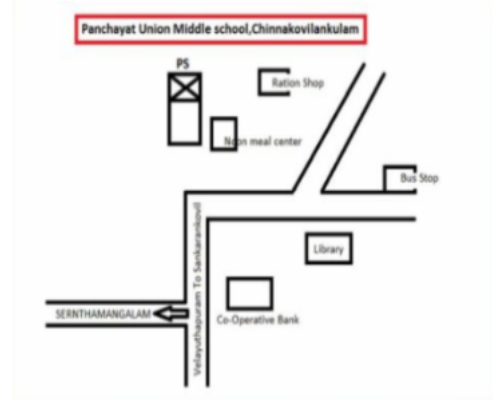

Key MAP View