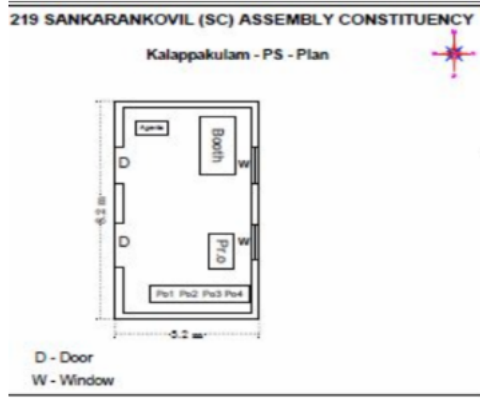

Nazri Naksha

Google Map View

Polling Station Building Front View

Polling Station Front View

Cad View

Key MAP View

1 பெயர் : ராஜ்கோட்டூர் - தந்தையின் பெயர்: கிருஷ்ணசாமி - வீட்டு எண் : 228 வயது : 50 பாலினம் : ஆண் Photo is available CGQ1155480	2 பெயர் : வசந்தா கணவர் பெயர்: ராஜ்கோட்டூர் வீட்டு எண் : 228 வயது : 31 பாலினம் : பெண் Photo is available WUJ1227552	3 பெயர் : செந்தூர்பாண்டியன் - தந்தையின் பெயர்: மருதையாத்தேவர் - வீட்டு எண் : 229 வயது : 72 பாலினம் : ஆண் Photo is available WUJ1289289
4 பெயர் : கோமதி - கணவர் பெயர்: செந்தூர்பாண்டியன் - வீட்டு எண் : 229 வயது : 70 பாலினம் : பெண் Photo is available WUJ1289297	5 பெயர் : செந்தூர்பாண்டியன் - தந்தையின் பெயர்: கோட்டூராதேவர் - வீட்டு எண் : 229 வயது : 66 பாலினம் : ஆண் Photo is available WUJ1289305	6 பெயர் : செந்தூர்பாண்டியன் - தந்தையின் பெயர்: சுப்பையாத்தேவர் - வீட்டு எண் : 229 வயது : 61 பாலினம் : ஆண் Photo is available WUJ1289313
7 பெயர் : பாதாண்டி - கணவர் பெயர்: செந்தூர்பாண்டியன் - வீட்டு எண் : 229 வயது : 58 பாலினம் : பெண் Photo is available WUJ1289321	8 பெயர் : மாரியம்மாள் - கணவர் பெயர்: செந்தூர்பாண்டியன் - வீட்டு எண் : 229 வயது : 57 பாலினம் : பெண் Photo is available WUJ1289339	9 பெயர் : சுரேஷ் - தந்தையின் பெயர்: செந்தூர்பாண்டியன் - வீட்டு எண் : 229 வயது : 31 பாலினம் : ஆண் Photo is available WUJ0751446
10 பெயர் : கோகிலா - தந்தையின் பெயர்: செந்தூர்பாண்டியன் - வீட்டு எண் : 229 வயது : 30 பாலினம் : பெண் Photo is available WUJ0990135	11 பெயர் : கோதைலட்சுமி கணவர் பெயர்: தர்மராஜ் வீட்டு எண் : 229சி வயது : 43 பாலினம் : பெண் Photo is available WUJ1233683	12 பெயர் : தர்மராஜ் தந்தையின் பெயர்: வெளியப்பன் வீட்டு எண் : 229சி வயது : 41 பாலினம் : ஆண் Photo is available WUJ1233691
13 பெயர் : சந்தனப்பாண்டியன் - தந்தையின் பெயர்: கோட்டூர்சாமி - வீட்டு எண் : 230 வயது : 56 பாலினம் : ஆண் Photo is available CGQ2430890	14 பெயர் : வெள்ளைத்தாய் - கணவர் பெயர்: மருதையாத்தேவர் - வீட்டு எண் : 231 வயது : 76 பாலினம் : பெண் Photo is available WUJ1289362	15 பெயர் : இராமலட்சுமி - கணவர் பெயர்: செல்வகுமார் - வீட்டு எண் : 231 வயது : 32 பாலினம் : பெண் Photo is available WUJ0629832
16 பெயர் : சண்முகத்தாய் - கணவர் பெயர்: முத்துராமலிங்கம் - வீட்டு எண் : 233 வயது : 59 பாலினம் : பெண் Photo is available WUJ1289370	17 பெயர் : சந்தனுப்பதி - தந்தையின் பெயர்: முத்துராமலிங்கம் - வீட்டு எண் : 233 வயது : 37 பாலினம் : ஆண் Photo is available WUJ0168955	18 பெயர் : முத்துலட்சுமி - கணவர் பெயர்: செல்லமுத்தையா - வீட்டு எண் : 234 வயது : 58 பாலினம் : பெண் Photo is available WUJ1289388
19 பெயர் : சந்திரா - கணவர் பெயர்: சந்தன பாண்டியன் - வீட்டு எண் : 234 வயது : 47 பாலினம் : பெண் Photo is available WUJ0466003	20 பெயர் : தமிழ்செல்வி - தந்தையின் பெயர்: சந்தனப்பாண்டியன் - வீட்டு எண் : 234 வயது : 28 பாலினம் : பெண் Photo is available WUJ0989814	21 பெயர் : பவித்ரா தந்தையின் பெயர்: கோட்டூர்சாமி வீட்டு எண் : 235/4 வயது : 24 பாலினம் : பெண் Photo is available WUJ2091429
22 பெயர் : கோமதி - கணவர் பெயர்: செல்லச்சாமி - வீட்டு எண் : 237 வயது : 80 பாலினம் : பெண் Photo is available WUJ1289396	23 பெயர் : துரைச்சி - கணவர் பெயர்: கணேசமூர்த்தி - வீட்டு எண் : 238 வயது : 47 பாலினம் : பெண் Photo is available WUJ0751594	24 பெயர் : கணேசமூர்த்தி - தந்தையின் பெயர்: சந்தனப்பாண்டியன் - வீட்டு எண் : 238 வயது : 37 பாலினம் : ஆண் Photo is available WUJ0751578
25 பெயர் : செல்வராஜ் - தந்தையின் பெயர்: சந்தனப்பாண்டி - வீட்டு எண் : 238 வயது : 35 பாலினம் : ஆண் Photo is available WUJ0176115	26 பெயர் : கணேசன் - தந்தையின் பெயர்: மருதையாத்தேவர் - வீட்டு எண் : 240 வயது : 60 பாலினம் : பெண் Photo is available WUJ0465567	27 பெயர் : ராமர் - தந்தையின் பெயர்: பெரியான் - வீட்டு எண் : 241 வயது : 66 பாலினம் : ஆண் Photo is available WUJ1289412
28 பெயர் : சங்கரம்மாள் - கணவர் பெயர்: ராமர் - வீட்டு எண் : 241 வயது : 61 பாலினம் : பெண் Photo is available WUJ1289420	29 பெயர் : முத்துராமன் - தந்தையின் பெயர்: பெரியான் - வீட்டு எண் : 241 வயது : 58 பாலினம் : ஆண் Photo is available WUJ1274208	30 பெயர் : ஈஸ்வரி - கணவர் பெயர்: முத்துராமன் - வீட்டு எண் : 241 வயது : 56 பாலினம் : பெண் Photo is available WUJ1274216