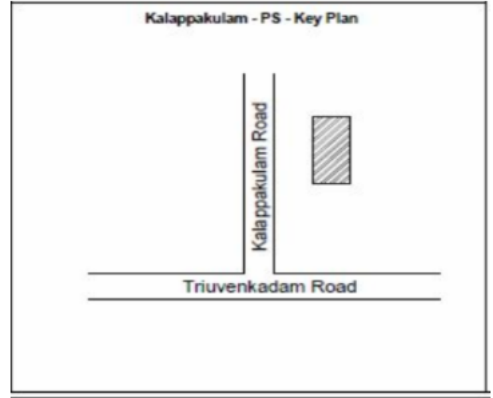

Nazri Naksha

Google Map View

Polling Station Building Front View

Polling Station Front View

Cad View

Key MAP View

1 பெயர் : ராஜ்கோட்டூர் - தந்தையின் பெயர்: கிருஷ்ணசாமி - வீட்டு எண் : 228 வயது : 50 பாலினம் : ஆண் Photo is available CGQ1155480	2 பெயர் : வசந்தா கணவர் பெயர்: ராஜ்கோட்டூர் வீட்டு எண் : 228 வயது : 31 பாலினம் : பெண் Photo is available WUJ1227552	3 பெயர் : செந்தூர்பாண்டியன் - தந்தையின் பெயர்: மருதையாத்தேவர் - வீட்டு எண் : 229 வயது : 72 பாலினம் : ஆண் Photo is available WUJ1289289
4 பெயர் : கோமதி - கணவர் பெயர்: செந்தூர்பாண்டியன் - வீட்டு எண் : 229 வயது : 70 பாலினம் : பெண் Photo is available WUJ1289297	5 பெயர் : செந்தூர்பாண்டியன் - தந்தையின் பெயர்: கோட்டூராதேவர் - வீட்டு எண் : 229 வயது : 66 பாலினம் : ஆண் Photo is available WUJ1289305	6 பெயர் : செந்தூர்பாண்டியன் - தந்தையின் பெயர்: சுப்பையாத்தேவர் - வீட்டு எண் : 229 வயது : 61 பாலினம் : ஆண் Photo is available WUJ1289313
7 பெயர் : பாதாண்டி - கணவர் பெயர்: செந்தூர்பாண்டியன் - வீட்டு எண் : 229 வயது : 58 பாலினம் : பெண் Photo is available WUJ1289321	8 பெயர் : மாரியம்மாள் - கணவர் பெயர்: செந்தூர்பாண்டியன் - வீட்டு எண் : 229 வயது : 57 பாலினம் : பெண் Photo is available WUJ1289339	9 பெயர் : சுரேஷ் - தந்தையின் பெயர்: செந்தூர்பாண்டியன் - வீட்டு எண் : 229 வயது : 31 பாலினம் : ஆண் Photo is available WUJ0751446
10 பெயர் : கோகிலா - தந்தையின் பெயர்: செந்தூர்பாண்டியன் - வீட்டு எண் : 229 வயது : 30 பாலினம் : பெண் Photo is available WUJ0990135	11 பெயர் : கோதைலட்சுமி கணவர் பெயர்: தர்மராஜ் வீட்டு எண் : 229சி வயது : 43 பாலினம் : பெண் Photo is available WUJ1233683	12 பெயர் : தர்மராஜ் தந்தையின் பெயர்: வெளியப்பன் வீட்டு எண் : 229சி வயது : 41 பாலினம் : ஆண் Photo is available WUJ1233691
13 பெயர் : சந்தனப்பாண்டியன் - தந்தையின் பெயர்: கோட்டூர்சாமி - வீட்டு எண் : 230 வயது : 56 பாலினம் : ஆண் Photo is available CGQ2430890	14 பெயர் : வெள்ளைத்தாய் - கணவர் பெயர்: மருதையாத்தேவர் - வீட்டு எண் : 231 வயது : 76 பாலினம் : பெண் Photo is available WUJ1289362	15 பெயர் : இராமலட்சுமி - கணவர் பெயர்: செல்வகுமார் - வீட்டு எண் : 231 வயது : 32 பாலினம் : பெண் Photo is available WUJ0629832
16 பெயர் : சண்முகத்தாய் - கணவர் பெயர்: முத்துராமலிங்கம் - வீட்டு எண் : 233 வயது : 59 பாலினம் : பெண் Photo is available WUJ1289370	17 பெயர் : சந்தனுப்பதி - தந்தையின் பெயர்: முத்துராமலிங்கம் - வீட்டு எண் : 233 வயது : 37 பாலினம் : ஆண் Photo is available WUJ0168955	18 பெயர் : முத்துலட்சுமி - கணவர் பெயர்: செல்லமுத்தையா - வீட்டு எண் : 234 வயது : 58 பாலினம் : பெண் Photo is available WUJ1289388
19 பெயர் : சந்திரா - கணவர் பெயர்: சந்தன பாண்டியன் - வீட்டு எண் : 234 வயது : 47 பாலினம் : பெண் Photo is available WUJ0466003	20 பெயர் : தமிழ்செல்வி - தந்தையின் பெயர்: சந்தனப்பாண்டியன் - வீட்டு எண் : 234 வயது : 28 பாலினம் : பெண் Photo is available WUJ0989814	21 பெயர் : பவித்ரா தந்தையின் பெயர்: கோட்டூர்சாமி வீட்டு எண் : 235/4 வயது : 24 பாலினம் : பெண் Photo is available WUJ2091429
22 பெயர் : கோமதி - கணவர் பெயர்: செல்லச்சாமி - வீட்டு எண் : 237 வயது : 80 பாலினம் : பெண் Photo is available WUJ1289396	23 பெயர் : துரைச்சி - கணவர் பெயர்: கணேசமூர்த்தி - வீட்டு எண் : 238 வயது : 47 பாலினம் : பெண் Photo is available WUJ0751594	24 பெயர் : கணேசமூர்த்தி - தந்தையின் பெயர்: சந்தனப்பாண்டியன் - வீட்டு எண் : 238 வயது : 37 பாலினம் : ஆண் Photo is available WUJ0751578
25 பெயர் : செல்வராஜ் - தந்தையின் பெயர்: சந்தனப்பாண்டி - வீட்டு எண் : 238 வயது : 35 பாலினம் : ஆண் Photo is available WUJ0176115	26 பெயர் : கணேசன் - தந்தையின் பெயர்: மருதையாத்தேவர் - வீட்டு எண் : 240 வயது : 60 பாலினம் : பெண் Photo is available WUJ0465567	27 பெயர் : ராமர் - தந்தையின் பெயர்: பெரியான் - வீட்டு எண் : 241 வயது : 66 பாலினம் : ஆண் Photo is available WUJ1289412
28 பெயர் : சங்கரம்மாள் - கணவர் பெயர்: ராமர் - வீட்டு எண் : 241 வயது : 61 பாலினம் : பெண் Photo is available WUJ1289420	29 பெயர் : முத்துராமன் - தந்தையின் பெயர்: பெரியான் - வீட்டு எண் : 241 வயது : 58 பாலினம் : ஆண் Photo is available WUJ1274208	30 பெயர் : ஈஸ்வரி - கணவர் பெயர்: முத்துராமன் - வீட்டு எண் : 241 வயது : 56 பாலினம் : பெண் Photo is available WUJ1274216