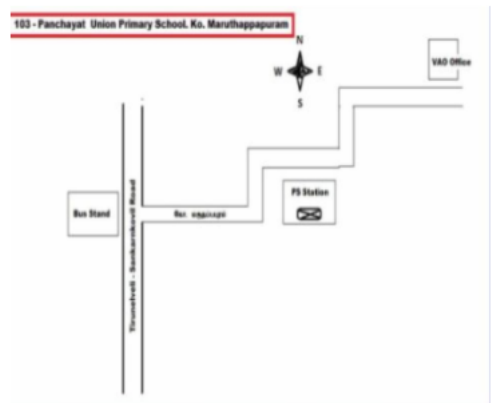

Key MAP View