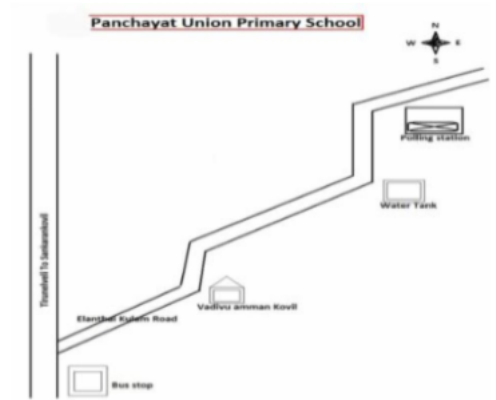

Google Map View

Polling Station Building Front View

Polling Station Front View

Cad View

Key MAP View

1 பெயர் : லதா - கணவர் பெயர்: ரத்னவேல் பாண்டியன் - வீட்டு எண் : 1-12B வயது : 41 பாலினம் : பெண்	WUJ1076413 Photo is available	2 பெயர் : செல்வகுமார் - தந்தையின் பெயர்: மாரியப்பன் - வீட்டு எண் : 1-16 வயது : 29 பாலினம் : ஆண்	WUJ0913244 Photo is available	3 பெயர் : ஆய்யாத்துரை - தந்தையின் பெயர்: வேலு - வீட்டு எண் : 1-19 வயது : 40 பாலினம் : ஆண்	CGQ2829539 Photo is available
4 பெயர் : கிருஷ்ணகுமார் - தந்தையின் பெயர்: மாரியப்பன் - வீட்டு எண் : 1-21A வயது : 30 பாலினம் : ஆண்	WUJ0789354 Photo is available	5 பெயர் : பாலசுப்பிரமணியன் - தந்தையின் பெயர்: சுப்பையா - வீட்டு எண் : 1-23 வயது : 31 பாலினம் : ஆண்	WUJ0671529 Photo is available	6 பெயர் : சண்முகசாமி - தந்தையின் பெயர்: ராஜ்கோனார் - வீட்டு எண் : 1-26 வயது : 34 பாலினம் : ஆண்	WUJ0534511 Photo is available
7 பெயர் : மணிமேகலா கணவர் பெயர்: சந்திரன் வீட்டு எண் : 1-30 வயது : 32 பாலினம் : பெண்	WUJ1192954 Photo is available	8 பெயர் : சின்னபாண்டி - தந்தையின் பெயர்: பூலுக்குமார் - வீட்டு எண் : 1-32 வயது : 32 பாலினம் : ஆண்	WUJ0534487 Photo is available	9 பெயர் : ஆனந்தகுமார் தந்தையின் பெயர்: கிருஷ்ணசாமி வீட்டு எண் : 1-38 வயது : 26 பாலினம் : ஆண்	WUJ2250207 Photo is available
10 பெயர் : சுப்புத்தாய் - கணவர் பெயர்: சண்முகையா - வீட்டு எண் : 1-44 வயது : 60 பாலினம் : பெண்	WUJ0152017 Photo is available	11 பெயர் : செல்லத்தாய் - கணவர் பெயர்: செல்லத்துரை - வீட்டு எண் : 1-49 வயது : 42 பாலினம் : பெண்	CGQ2829570 Photo is available	12 பெயர் : லட்சுமி - கணவர் பெயர்: மணிகண்டன் - வீட்டு எண் : 1-51 வயது : 31 பாலினம் : பெண்	WUJ1076447 Photo is available
13 பெயர் : காயத்ரி தந்தையின் பெயர்: குருசாமி வீட்டு எண் : 1-55 வயது : 25 பாலினம் : பெண்	WUJ1192947 Photo is available	14 பெயர் : செல்வக்குமார் - தந்தையின் பெயர்: குருசாமி - வீட்டு எண் : 1-55A வயது : 28 பாலினம் : ஆண்	WUJ1014927 Photo is available	15 பெயர் : ராஜீ - தந்தையின் பெயர்: சண்முகையா - வீட்டு எண் : 1-57 வயது : 36 பாலினம் : ஆண்	CGQ2829562 Photo is available
16 பெயர் : கண்ணன் - தந்தையின் பெயர்: பாண்டிக்கோனார் - வீட்டு எண் : 1-57 வயது : 35 பாலினம் : ஆண்	WUJ0428060 Photo is available	17 பெயர் : சுந்தரி - கணவர் பெயர்: ராமர் - வீட்டு எண் : 1-61 வயது : 41 பாலினம் : பெண்	WUJ0671602 Photo is available	18 பெயர் : வனிதா - கணவர் பெயர்: செல்லத்துரை - வீட்டு எண் : 1-61 வயது : 33 பாலினம் : பெண்	WUJ0534206 Photo is available
19 பெயர் : முருகன் - தந்தையின் பெயர்: செல்லையா - வீட்டு எண் : 1-62 வயது : 28 பாலினம் : ஆண்	WUJ1076421 Photo is available	20 பெயர் : பொன்மலர்கொடி கணவர் பெயர்: செல்வகுமார் வீட்டு எண் : 1/64 வயது : 25 பாலினம் : பெண்	WUJ2344448 Photo is available	21 பெயர் : பெரியமுத்து - கணவர் பெயர்: பூலுக்கோனார் - வீட்டு எண் : 1-65 வயது : 38 பாலினம் : பெண்	WUJ0671479 Photo is available
22 பெயர் : உடையம்மை - தந்தையின் பெயர்: பூலுக்கோனார் - வீட்டு எண் : 1-65 வயது : 34 பாலினம் : ஆண்	WUJ0671461 Photo is available	23 பெயர் : இராமத்துரை - தந்தையின் பெயர்: ஆ - வீட்டு எண் : 1-67 வயது : 68 பாலினம் : ஆண்	WUJ0053124 Photo is available	24 பெயர் : மங்களம் - கணவர் பெயர்: இராமத்துரை - வீட்டு எண் : 1-67 வயது : 66 பாலினம் : பெண்	WUJ0053132 Photo is available
25 பெயர் : ரமேஷ் - தந்தையின் பெயர்: குருசாமிக்கோனார் - வீட்டு எண் : 1-72a வயது : 49 பாலினம் : ஆண்	CGQ1246073 Photo is available	26 பெயர் : கடலாச்சி - கணவர் பெயர்: ரமேஸ் - வீட்டு எண் : 1-72a வயது : 47 பாலினம் : பெண்	CGQ1246685 Photo is available	27 பெயர் : சசிகலா - கணவர் பெயர்: கருத்தப்பாண்டி - வீட்டு எண் : 1-74 வயது : 41 பாலினம் : பெண்	WUJ0671438 Photo is available
28 பெயர் : குமார் - தந்தையின் பெயர்: குருசாமி கோனார் - வீட்டு எண் : 1-74a வயது : 33 பாலினம் : ஆண்	WUJ0671453 Photo is available	29 பெயர் : வெள்ளத்துரை - தந்தையின் பெயர்: வெள்ளை - வீட்டு எண் : 1-77 வயது : 39 பாலினம் : ஆண்	CGQ2734119 Photo is available	30 பெயர் : உடையம்மாள் கணவர் பெயர்: முருகன் வீட்டு எண் : 1-78 வயது : 43 பாலினம் : பெண்	WUJ0151993 Photo is available