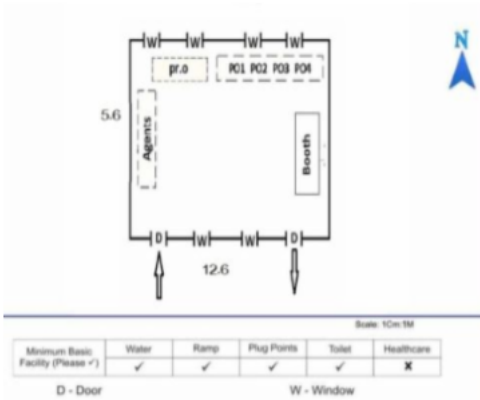

Google Map View

Polling Station Building Front View

Polling Station Front View

Cad View

Key MAP View

1 பெயர் : லதா - கணவர் பெயர்: ரத்னவேல் பாண்டியன் - வீட்டு எண் : 1-12B வயது : 41 பாலினம் : பெண்	WUJ1076413 Photo is available	2 பெயர் : செல்வகுமார் - தந்தையின் பெயர்: மாரியப்பன் - வீட்டு எண் : 1-16 வயது : 29 பாலினம் : ஆண்	WUJ0913244 Photo is available	3 பெயர் : ஆய்யாத்துரை - தந்தையின் பெயர்: வேலு - வீட்டு எண் : 1-19 வயது : 40 பாலினம் : ஆண்	CGQ2829539 Photo is available
4 பெயர் : கிருஷ்ணகுமார் - தந்தையின் பெயர்: மாரியப்பன் - வீட்டு எண் : 1-21A வயது : 30 பாலினம் : ஆண்	WUJ0789354 Photo is available	5 பெயர் : பாலசுப்பிரமணியன் - தந்தையின் பெயர்: சுப்பையா - வீட்டு எண் : 1-23 வயது : 31 பாலினம் : ஆண்	WUJ0671529 Photo is available	6 பெயர் : சண்முகசாமி - தந்தையின் பெயர்: ராஜ்கோனார் - வீட்டு எண் : 1-26 வயது : 34 பாலினம் : ஆண்	WUJ0534511 Photo is available
7 பெயர் : மணிமேகலா கணவர் பெயர்: சந்திரன் வீட்டு எண் : 1-30 வயது : 32 பாலினம் : பெண்	WUJ1192954 Photo is available	8 பெயர் : சின்னபாண்டி - தந்தையின் பெயர்: பூலுக்குமார் - வீட்டு எண் : 1-32 வயது : 32 பாலினம் : ஆண்	WUJ0534487 Photo is available	9 பெயர் : ஆனந்தகுமார் தந்தையின் பெயர்: கிருஷ்ணசாமி வீட்டு எண் : 1-38 வயது : 26 பாலினம் : ஆண்	WUJ2250207 Photo is available
10 பெயர் : சுப்புத்தாய் - கணவர் பெயர்: சண்முகையா - வீட்டு எண் : 1-44 வயது : 60 பாலினம் : பெண்	WUJ0152017 Photo is available	11 பெயர் : செல்லத்தாய் - கணவர் பெயர்: செல்லத்துரை - வீட்டு எண் : 1-49 வயது : 42 பாலினம் : பெண்	CGQ2829570 Photo is available	12 பெயர் : லட்சுமி - கணவர் பெயர்: மணிகண்டன் - வீட்டு எண் : 1-51 வயது : 31 பாலினம் : பெண்	WUJ1076447 Photo is available
13 பெயர் : காயத்ரி தந்தையின் பெயர்: குருசாமி வீட்டு எண் : 1-55 வயது : 25 பாலினம் : பெண்	WUJ1192947 Photo is available	14 பெயர் : செல்வக்குமார் - தந்தையின் பெயர்: குருசாமி - வீட்டு எண் : 1-55A வயது : 28 பாலினம் : ஆண்	WUJ1014927 Photo is available	15 பெயர் : ராஜீ - தந்தையின் பெயர்: சண்முகையா - வீட்டு எண் : 1-57 வயது : 36 பாலினம் : ஆண்	CGQ2829562 Photo is available
16 பெயர் : கண்ணன் - தந்தையின் பெயர்: பாண்டிக்கோனார் - வீட்டு எண் : 1-57 வயது : 35 பாலினம் : ஆண்	WUJ0428060 Photo is available	17 பெயர் : சுந்தரி - கணவர் பெயர்: ராமர் - வீட்டு எண் : 1-61 வயது : 41 பாலினம் : பெண்	WUJ0671602 Photo is available	18 பெயர் : வனிதா - கணவர் பெயர்: செல்லத்துரை - வீட்டு எண் : 1-61 வயது : 33 பாலினம் : பெண்	WUJ0534206 Photo is available
19 பெயர் : முருகன் - தந்தையின் பெயர்: செல்லையா - வீட்டு எண் : 1-62 வயது : 28 பாலினம் : ஆண்	WUJ1076421 Photo is available	20 பெயர் : பொன்மலர்கொடி கணவர் பெயர்: செல்வகுமார் வீட்டு எண் : 1/64 வயது : 25 பாலினம் : பெண்	WUJ2344448 Photo is available	21 பெயர் : பெரியமுத்து - கணவர் பெயர்: பூலுக்கோனார் - வீட்டு எண் : 1-65 வயது : 38 பாலினம் : பெண்	WUJ0671479 Photo is available
22 பெயர் : உடையம்மை - தந்தையின் பெயர்: பூலுக்கோனார் - வீட்டு எண் : 1-65 வயது : 34 பாலினம் : ஆண்	WUJ0671461 Photo is available	23 பெயர் : இராமத்துரை - தந்தையின் பெயர்: ஆ - வீட்டு எண் : 1-67 வயது : 68 பாலினம் : ஆண்	WUJ0053124 Photo is available	24 பெயர் : மங்களம் - கணவர் பெயர்: இராமத்துரை - வீட்டு எண் : 1-67 வயது : 66 பாலினம் : பெண்	WUJ0053132 Photo is available
25 பெயர் : ரமேஷ் - தந்தையின் பெயர்: குருசாமிக்கோனார் - வீட்டு எண் : 1-72a வயது : 49 பாலினம் : ஆண்	CGQ1246073 Photo is available	26 பெயர் : கடலாச்சி - கணவர் பெயர்: ரமேஸ் - வீட்டு எண் : 1-72a வயது : 47 பாலினம் : பெண்	CGQ1246685 Photo is available	27 பெயர் : சசிகலா - கணவர் பெயர்: கருத்தப்பாண்டி - வீட்டு எண் : 1-74 வயது : 41 பாலினம் : பெண்	WUJ0671438 Photo is available
28 பெயர் : குமார் - தந்தையின் பெயர்: குருசாமி கோனார் - வீட்டு எண் : 1-74a வயது : 33 பாலினம் : ஆண்	WUJ0671453 Photo is available	29 பெயர் : வெள்ளத்துரை - தந்தையின் பெயர்: வெள்ளை - வீட்டு எண் : 1-77 வயது : 39 பாலினம் : ஆண்	CGQ2734119 Photo is available	30 பெயர் : உடையம்மாள் கணவர் பெயர்: முருகன் வீட்டு எண் : 1-78 வயது : 43 பாலினம் : பெண்	WUJ0151993 Photo is available