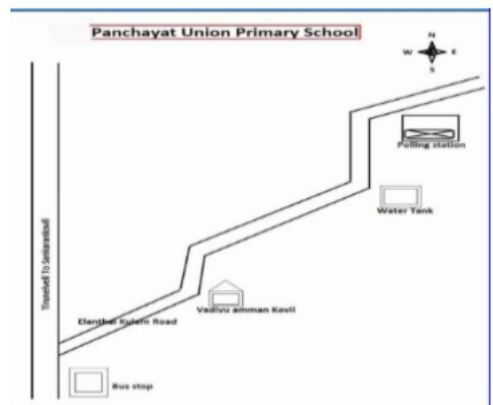

Google Map View

Polling Station Building Front View

Polling Station Front View

Cad View

Key MAP View

<p>S 1</p> <p>பெயர் : வெள்ளைச்சாமி - தந்தையின் பெயர்: அழகர் - வீட்டு எண் : 1 வயது : 85 பாலினம் : ஆண்</p> <p>WUJ1504794</p> <p>Photo is available</p>	<p>S 2</p> <p>பெயர் : லெட்சுமி - கணவர் பெயர்: வெள்ளைச்சாமி - வீட்டு எண் : 1 வயது : 77 பாலினம் : பெண்</p> <p>WUJ1504802</p> <p>Photo is available</p>	<p>3</p> <p>பெயர் : மாணிக்கராஜ் - தந்தையின் பெயர்: கடற்கரை - வீட்டு எண் : 1 வயது : 49 பாலினம் : ஆண்</p> <p>CGQ1985894</p> <p>Photo is available</p>
<p>S 4</p> <p>பெயர் : செல்வகுமார் - தந்தையின் பெயர்: வெள்ளைச்சாமி - வீட்டு எண் : 1 வயது : 48 பாலினம் : ஆண்</p> <p>WUJ1504810</p> <p>Photo is available</p>	<p>S 5</p> <p>பெயர் : ஆதிராம் - தந்தையின் பெயர்: வெள்ளைச்சாமி - வீட்டு எண் : 1 வயது : 46 பாலினம் : ஆண்</p> <p>WUJ1504828</p> <p>Photo is available</p>	<p>6</p> <p>பெயர் : சீதா - கணவர் பெயர்: கோவிந்தசாமி - வீட்டு எண் : 1 வயது : 40 பாலினம் : பெண்</p> <p>WUJ0956581</p> <p>Photo is available</p>
<p>7</p> <p>பெயர் : கவிதா கணவர் பெயர்: கங்கையமரன் - வீட்டு எண் : 1 வயது : 40 பாலினம் : பெண்</p> <p>WUJ0671693</p> <p>Photo is available</p>	<p>S 8</p> <p>பெயர் : வசந்தி - கணவர் பெயர்: செல்வகுமார் - வீட்டு எண் : 1 வயது : 39 பாலினம் : பெண்</p> <p>WUJ0789255</p> <p>Photo is available</p>	<p>9</p> <p>பெயர் : மதியழகன் - தந்தையின் பெயர்: காட்டுராஜா - வீட்டு எண் : 1 வயது : 30 பாலினம் : ஆண்</p> <p>WUJ0913061</p> <p>Photo is available</p>
<p>10</p> <p>பெயர் : மதுபிராபகரன் - தந்தையின் பெயர்: கருத்தப்பாண்டி - வீட்டு எண் : 1 வயது : 30 பாலினம் : ஆண்</p> <p>WUJ0789297</p> <p>Photo is available</p>	<p>S 11</p> <p>பெயர் : சுரேஷ்குமார் - தந்தையின் பெயர்: அழகப்பாண்டியன் - வீட்டு எண் : 1-13 வயது : 39 பாலினம் : ஆண்</p> <p>WUJ0170878</p> <p>Photo is available</p>	<p>S 12</p> <p>பெயர் : துரைச்சி - கணவர் பெயர்: சின்னச்சாமி - வீட்டு எண் : 1-19 வயது : 47 பாலினம் : பெண்</p> <p>WUJ0789404</p> <p>Photo is available</p>
<p>13</p> <p>பெயர் : விஜய சாந்தி தந்தையின் பெயர்: முருகன் வீட்டு எண் : 1/70 வயது : 22 பாலினம் : பெண்</p> <p>WUJ2206985</p> <p>Photo is available</p>	<p>14</p> <p>பெயர் : சுப்பிரமணியன் தந்தையின் பெயர்: துரைப்பாண்டி வீட்டு எண் : 1/97 வயது : 24 பாலினம் : பெண்</p> <p>WUJ2336337</p> <p>Photo is available</p>	<p>S 15</p> <p>பெயர் : சரஸ்வதி - கணவர் பெயர்: முருகேஷ் - வீட்டு எண் : 1-108 வயது : 40 பாலினம் : பெண்</p> <p>WUJ0151985</p> <p>Photo is available</p>
<p>16</p> <p>பெயர் : ராணி கணவர் பெயர்: ராஜபார்ட் வீட்டு எண் : 1/125பி1 வயது : 45 பாலினம் : பெண்</p> <p>WUJ2309201</p> <p>Photo is available</p>	<p>17</p> <p>பெயர் : மன்மதராஜ் - தந்தையின் பெயர்: ஆறுமுகம் - வீட்டு எண் : 1/126ஏ வயது : 35 பாலினம் : ஆண்</p> <p>WUJ0220459</p> <p>Photo is available</p>	<p>S 18</p> <p>பெயர் : செல்லத்துரைச்சி கணவர் பெயர்: முருகேசன் - வீட்டு எண் : 1-130 வயது : 34 பாலினம் : பெண்</p> <p>WUJ0789412</p> <p>Photo is available</p>
<p>S 19</p> <p>பெயர் : லெட்சுமி - கணவர் பெயர்: செல்வையா - வீட்டு எண் : 2 வயது : 53 பாலினம் : பெண்</p> <p>WUJ1504836</p> <p>Photo is available</p>	<p>20</p> <p>பெயர் : கிதாவி - தந்தையின் பெயர்: பரமசிவன் - வீட்டு எண் : 2 வயது : 51 பாலினம் : ஆண்</p> <p>WUJ0053074</p> <p>Photo is available</p>	<p>21</p> <p>பெயர் : வினாயகமூர்த்தி - தந்தையின் பெயர்: கடற்கரை - வீட்டு எண் : 2-2 வயது : 47 பாலினம் : ஆண்</p> <p>CGQ1247097</p> <p>Photo is available</p>
<p>22</p> <p>பெயர் : சரஸ்வதி - கணவர் பெயர்: பரமசிவன் - வீட்டு எண் : 2-5A வயது : 63 பாலினம் : பெண்</p> <p>WUJ0053181</p> <p>Photo is available</p>	<p>S 23</p> <p>பெயர் : மகாராஜா - தந்தையின் பெயர்: செல்லத்துரை - வீட்டு எண் : 2-8 வயது : 36 பாலினம் : ஆண்</p> <p>WUJ0053199</p> <p>Photo is available</p>	<p>S 24</p> <p>பெயர் : மன்மதன் தந்தையின் பெயர்: செல்வகுமார் வீட்டு எண் : 2/76 வயது : 26 பாலினம் : ஆண்</p> <p>WUJ1153949</p> <p>Photo is available</p>
<p>25</p> <p>பெயர் : பழனிச்சாமி - தந்தையின் பெயர்: கடற்கரை - வீட்டு எண் : 3 வயது : 65 பாலினம் : ஆண்</p> <p>WUJ1504844</p> <p>Photo is available</p>	<p>26</p> <p>பெயர் : மாடத்தி - கணவர் பெயர்: பழனிச்சாமி - வீட்டு எண் : 3 வயது : 59 பாலினம் : பெண்</p> <p>CGQ2301851</p> <p>Photo is available</p>	<p>27</p> <p>பெயர் : மருதராஜ் - தந்தையின் பெயர்: பழனிச்சாமி - வீட்டு எண் : 3 வயது : 38 பாலினம் : ஆண்</p> <p>CGQ2829737</p> <p>Photo is available</p>
<p>28</p> <p>பெயர் : பவுந்துரை - தந்தையின் பெயர்: பழனிச்சாமி - வீட்டு எண் : 3 வயது : 34 பாலினம் : ஆண்</p> <p>WUJ0386532</p> <p>Photo is available</p>	<p>29</p> <p>பெயர் : இந்திரவர்மன் தந்தையின் பெயர்: பெரியபாண்டி வீட்டு எண் : 3/3 வயது : 20 பாலினம் : ஆண்</p> <p>WUJ2336485</p> <p>Photo is available</p>	<p>30</p> <p>பெயர் : முருகன் - தந்தையின் பெயர்: ஆறுமுகம் - வீட்டு எண் : 3-4 வயது : 41 பாலினம் : ஆண்</p> <p>WUJ0534602</p> <p>Photo is available</p>