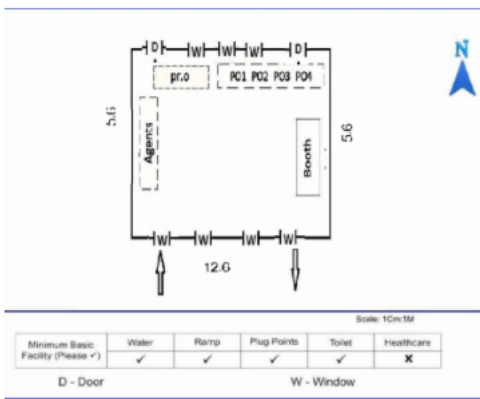

Google Map View

Polling Station Building Front View

Polling Station Front View

Cad View

Key MAP View

<p>S 1</p> <p>பெயர் : வெள்ளைச்சாமி - தந்தையின் பெயர்: அழகர் - வீட்டு எண் : 1 வயது : 85 பாலினம் : ஆண்</p> <p>WUJ1504794</p> <p>Photo is available</p>	<p>S 2</p> <p>பெயர் : லெட்சுமி - கணவர் பெயர்: வெள்ளைச்சாமி - வீட்டு எண் : 1 வயது : 77 பாலினம் : பெண்</p> <p>WUJ1504802</p> <p>Photo is available</p>	<p>3</p> <p>பெயர் : மாணிக்கராஜ் - தந்தையின் பெயர்: கடற்கரை - வீட்டு எண் : 1 வயது : 49 பாலினம் : ஆண்</p> <p>CGQ1985894</p> <p>Photo is available</p>
<p>S 4</p> <p>பெயர் : செல்வகுமார் - தந்தையின் பெயர்: வெள்ளைச்சாமி - வீட்டு எண் : 1 வயது : 48 பாலினம் : ஆண்</p> <p>WUJ1504810</p> <p>Photo is available</p>	<p>S 5</p> <p>பெயர் : ஆதிராம் - தந்தையின் பெயர்: வெள்ளைச்சாமி - வீட்டு எண் : 1 வயது : 46 பாலினம் : ஆண்</p> <p>WUJ1504828</p> <p>Photo is available</p>	<p>6</p> <p>பெயர் : சீதா - கணவர் பெயர்: கோவிந்தசாமி - வீட்டு எண் : 1 வயது : 40 பாலினம் : பெண்</p> <p>WUJ0956581</p> <p>Photo is available</p>
<p>7</p> <p>பெயர் : கவிதா கணவர் பெயர்: கங்கையமரன் - வீட்டு எண் : 1 வயது : 40 பாலினம் : பெண்</p> <p>WUJ0671693</p> <p>Photo is available</p>	<p>S 8</p> <p>பெயர் : வசந்தி - கணவர் பெயர்: செல்வகுமார் - வீட்டு எண் : 1 வயது : 39 பாலினம் : பெண்</p> <p>WUJ0789255</p> <p>Photo is available</p>	<p>9</p> <p>பெயர் : மதியழகன் - தந்தையின் பெயர்: காட்டுராஜா - வீட்டு எண் : 1 வயது : 30 பாலினம் : ஆண்</p> <p>WUJ0913061</p> <p>Photo is available</p>
<p>10</p> <p>பெயர் : மதுபிராபகரன் - தந்தையின் பெயர்: கருத்தப்பாண்டி - வீட்டு எண் : 1 வயது : 30 பாலினம் : ஆண்</p> <p>WUJ0789297</p> <p>Photo is available</p>	<p>S 11</p> <p>பெயர் : சுரேஷ்குமார் - தந்தையின் பெயர்: அழகப்பாண்டியன் - வீட்டு எண் : 1-13 வயது : 39 பாலினம் : ஆண்</p> <p>WUJ0170878</p> <p>Photo is available</p>	<p>S 12</p> <p>பெயர் : துரைச்சி - கணவர் பெயர்: சின்னச்சாமி - வீட்டு எண் : 1-19 வயது : 47 பாலினம் : பெண்</p> <p>WUJ0789404</p> <p>Photo is available</p>
<p>13</p> <p>பெயர் : விஜய சாந்தி தந்தையின் பெயர்: முருகன் வீட்டு எண் : 1/70 வயது : 22 பாலினம் : பெண்</p> <p>WUJ2206985</p> <p>Photo is available</p>	<p>14</p> <p>பெயர் : சுப்பிரமணியன் தந்தையின் பெயர்: துரைப்பாண்டி வீட்டு எண் : 1/97 வயது : 24 பாலினம் : பெண்</p> <p>WUJ2336337</p> <p>Photo is available</p>	<p>S 15</p> <p>பெயர் : சரஸ்வதி - கணவர் பெயர்: முருகேஷ் - வீட்டு எண் : 1-108 வயது : 40 பாலினம் : பெண்</p> <p>WUJ0151985</p> <p>Photo is available</p>
<p>16</p> <p>பெயர் : ராணி கணவர் பெயர்: ராஜபார்ட் வீட்டு எண் : 1/125பி1 வயது : 45 பாலினம் : பெண்</p> <p>WUJ2309201</p> <p>Photo is available</p>	<p>17</p> <p>பெயர் : மன்மதராஜ் - தந்தையின் பெயர்: ஆறுமுகம் - வீட்டு எண் : 1/126ஏ வயது : 35 பாலினம் : ஆண்</p> <p>WUJ0220459</p> <p>Photo is available</p>	<p>S 18</p> <p>பெயர் : செல்லத்துரைச்சி கணவர் பெயர்: முருகேசன் - வீட்டு எண் : 1-130 வயது : 34 பாலினம் : பெண்</p> <p>WUJ0789412</p> <p>Photo is available</p>
<p>S 19</p> <p>பெயர் : லெட்சுமி - கணவர் பெயர்: செல்வையா - வீட்டு எண் : 2 வயது : 53 பாலினம் : பெண்</p> <p>WUJ1504836</p> <p>Photo is available</p>	<p>20</p> <p>பெயர் : கிதாவி - தந்தையின் பெயர்: பரமசிவன் - வீட்டு எண் : 2 வயது : 51 பாலினம் : ஆண்</p> <p>WUJ0053074</p> <p>Photo is available</p>	<p>21</p> <p>பெயர் : வினாயகமூர்த்தி - தந்தையின் பெயர்: கடற்கரை - வீட்டு எண் : 2-2 வயது : 47 பாலினம் : ஆண்</p> <p>CGQ1247097</p> <p>Photo is available</p>
<p>22</p> <p>பெயர் : சரஸ்வதி - கணவர் பெயர்: பரமசிவன் - வீட்டு எண் : 2-5A வயது : 63 பாலினம் : பெண்</p> <p>WUJ0053181</p> <p>Photo is available</p>	<p>S 23</p> <p>பெயர் : மகாராஜா - தந்தையின் பெயர்: செல்லத்துரை - வீட்டு எண் : 2-8 வயது : 36 பாலினம் : ஆண்</p> <p>WUJ0053199</p> <p>Photo is available</p>	<p>S 24</p> <p>பெயர் : மன்மதன் தந்தையின் பெயர்: செல்வகுமார் வீட்டு எண் : 2/76 வயது : 26 பாலினம் : ஆண்</p> <p>WUJ1153949</p> <p>Photo is available</p>
<p>25</p> <p>பெயர் : பழனிச்சாமி - தந்தையின் பெயர்: கடற்கரை - வீட்டு எண் : 3 வயது : 65 பாலினம் : ஆண்</p> <p>WUJ1504844</p> <p>Photo is available</p>	<p>26</p> <p>பெயர் : மாடத்தி - கணவர் பெயர்: பழனிச்சாமி - வீட்டு எண் : 3 வயது : 59 பாலினம் : பெண்</p> <p>CGQ2301851</p> <p>Photo is available</p>	<p>27</p> <p>பெயர் : மருதராஜ் - தந்தையின் பெயர்: பழனிச்சாமி - வீட்டு எண் : 3 வயது : 38 பாலினம் : ஆண்</p> <p>CGQ2829737</p> <p>Photo is available</p>
<p>28</p> <p>பெயர் : பவுந்துரை - தந்தையின் பெயர்: பழனிச்சாமி - வீட்டு எண் : 3 வயது : 34 பாலினம் : ஆண்</p> <p>WUJ0386532</p> <p>Photo is available</p>	<p>29</p> <p>பெயர் : இந்திரவர்மன் தந்தையின் பெயர்: பெரியபாண்டி வீட்டு எண் : 3/3 வயது : 20 பாலினம் : ஆண்</p> <p>WUJ2336485</p> <p>Photo is available</p>	<p>30</p> <p>பெயர் : முருகன் - தந்தையின் பெயர்: ஆறுமுகம் - வீட்டு எண் : 3-4 வயது : 41 பாலினம் : ஆண்</p> <p>WUJ0534602</p> <p>Photo is available</p>