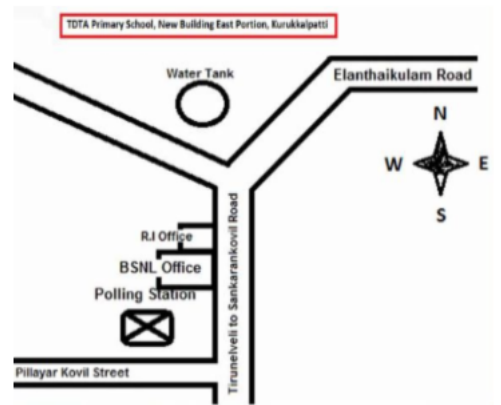

Key MAP View