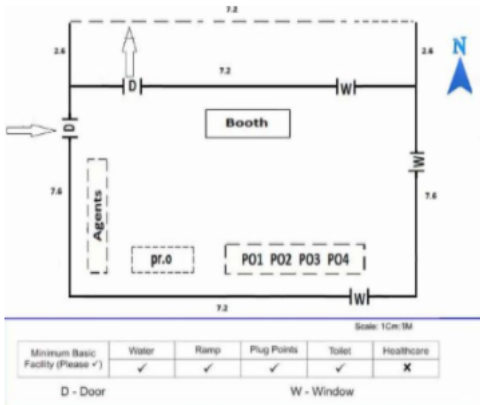

Google Map View

Polling Station Building Front View

Polling Station Front View

Cad View

Key MAP View

1 பெயர் : லட்சுமி - கணவர் பெயர்: செல்வராஜ் - வீட்டு எண் : 1 வயது : 31 பாலினம் : பெண் Photo is available	WUJ0789834	2 பெயர் : சபிதா தந்தையின் பெயர்: ரவிச்சந்திரன் வீட்டு எண் : 1/31 வயது : 26 பாலினம் : பெண் Photo is available	WUJ2187136	3 பெயர் : வர்ஷா ஸ்ரீ மு தந்தையின் பெயர்: முருகன் வீட்டு எண் : 1/40/1 வயது : 19 பாலினம் : பெண் Photo is available	WUJ2360360
4 பெயர் : கோபிநாத் பா தந்தையின் பெயர்: பாலசுப்பிரமணியன் பி வீட்டு எண் : 1/51, வயது : 22 பாலினம் : ஆண் Photo is available	WUJ2366623	5 பெயர் : பிரியதர்ஷினி பா தந்தையின் பெயர்: பாலசுப்பிரமணியன் பி வீட்டு எண் : 1/51 வயது : 20 பாலினம் : பெண் Photo is available	WUJ2354421	6 பெயர் : சுகதா - கணவர் பெயர்: முத்துக்குமார் - வீட்டு எண் : 1-147 வயது : 33 பாலினம் : பெண் Photo is available	WUJ0956961
7 பெயர் : ரமாதேவி - தந்தையின் பெயர்: முத்துராஜ் - வீட்டு எண் : 1-147 வயது : 29 பாலினம் : பெண் Photo is available	WUJ0956953	8 பெயர் : மதன் குமார் - தந்தையின் பெயர்: சமுத்திரம் - வீட்டு எண் : 1-163 வயது : 31 பாலினம் : ஆண் Photo is available	WUJ0673491	9 பெயர் : சுகந்தி - கணவர் பெயர்: தங்கப்பாண்டியன் - வீட்டு எண் : 2 வயது : 51 பாலினம் : பெண் Photo is available	WUJ1545086
10 பெயர் : சுபாஷ் ச தந்தையின் பெயர்: சுப்பையா வீட்டு எண் : 4/23 வயது : 27 பாலினம் : ஆண் Photo is available	WUJ2308922	11 பெயர் : சங்கர் பிரசாத் தந்தையின் பெயர்: சுப்பையா வீட்டு எண் : 4/171 வயது : 24 பாலினம் : ஆண் Photo is available	WUJ2072742	12 பெயர் : நர்மதா தாயின் பெயர்: முருகேஸ்வரி வீட்டு எண் : 5/104 வயது : 21 பாலினம் : பெண் Photo is available	WUJ2302743
13 பெயர் : மனோஜ்குமார் தந்தையின் பெயர்: வனராஜ் வீட்டு எண் : 5/138ஏ வயது : 29 பாலினம் : ஆண் Photo is available	WUJ1154137	14 பெயர் : வெள்ளப்பாண்டித்தேவர் - தந்தையின் பெயர்: வெளியப்பத்தேவர் - வீட்டு எண் : 6 வயது : 66 பாலினம் : ஆண் Photo is available	WUJ1545094	15 பெயர் : ராஜேந்திரன் - தந்தையின் பெயர்: லட்சுமணத்தேவர் - வீட்டு எண் : 6 வயது : 62 பாலினம் : ஆண் Photo is available	WUJ0331108
16 பெயர் : ஆறுமுகச்சாமி - தந்தையின் பெயர்: மருதையாத்தேவர் - வீட்டு எண் : 6 வயது : 61 பாலினம் : ஆண் Photo is available	WUJ1545102	17 பெயர் : செல்லத்தாய் - கணவர் பெயர்: வெள்ளப்பாண்டித்தேவர் - வீட்டு எண் : 6 வயது : 61 பாலினம் : பெண் Photo is available	WUJ1545110	18 பெயர் : சரோஜினி - கணவர் பெயர்: செல்லச்சாமி - வீட்டு எண் : 6 வயது : 59 பாலினம் : பெண் Photo is available	WUJ1545128
19 பெயர் : செல்வம் - தந்தையின் பெயர்: பரமையாத்தேவர் - வீட்டு எண் : 6 வயது : 59 பாலினம் : ஆண் Photo is available	WUJ1545136	20 பெயர் : சவுந்தரபாண்டியன் - தந்தையின் பெயர்: தவசிக்கண்ணுத்தேவர் - வீட்டு எண் : 6 வயது : 58 பாலினம் : ஆண் Photo is available	WUJ1545144	21 பெயர் : முத்துராணி - கணவர் பெயர்: ராஜேந்திரன் - வீட்டு எண் : 6 வயது : 58 பாலினம் : பெண் Photo is available	WUJ0330803
22 பெயர் : இசக்கியம்மாள் - கணவர் பெயர்: செல்வம் - வீட்டு எண் : 6 வயது : 56 பாலினம் : பெண் Photo is available	WUJ1545151	23 பெயர் : அமலா என்றராஜசுந்தரி - கணவர் பெயர்: ஆறுமுகச்சாமி - வீட்டு எண் : 6 வயது : 54 பாலினம் : பெண் Photo is available	WUJ1545169	24 பெயர் : மாரித்தாய் - கணவர் பெயர்: சவுந்தரபாண்டியன் - வீட்டு எண் : 6 வயது : 54 பாலினம் : பெண் Photo is available	WUJ1545177
25 பெயர் : பார்வதி - கணவர் பெயர்: எபநேசர் - வீட்டு எண் : 6 வயது : 45 பாலினம் : பெண் Photo is available	WUJ0331116	26 பெயர் : மாரிராஜா - தந்தையின் பெயர்: வெள்ளப்பாண்டித்தேவர் - வீட்டு எண் : 6 வயது : 43 பாலினம் : ஆண் Photo is available	CGQ2844256	27 பெயர் : நந்தினி - கணவர் பெயர்: செந்தில்குமார் - வீட்டு எண் : 6 வயது : 30 பாலினம் : பெண் Photo is available	WUJ0913616
28 பெயர் : சலோமி - தந்தையின் பெயர்: தாசையா - வீட்டு எண் : 6 / 4 வயது : 39 பாலினம் : பெண் Photo is available	WUJ0062331	29 பெயர் : மகேஸ்வரி - தந்தையின் பெயர்: சுப்பிரமணியபாண்டியன் - வீட்டு எண் : 6/8 - 3 வயது : 36 பாலினம் : பெண் Photo is available	NPS0715276	30 பெயர் : வெள்ளதுரைச்சி கணவர் பெயர்: நவநீத கிருஷ்ணன் வீட்டு எண் : 6/8/6 வயது : 48 பாலினம் : பெண் Photo is available	WUJ2123016