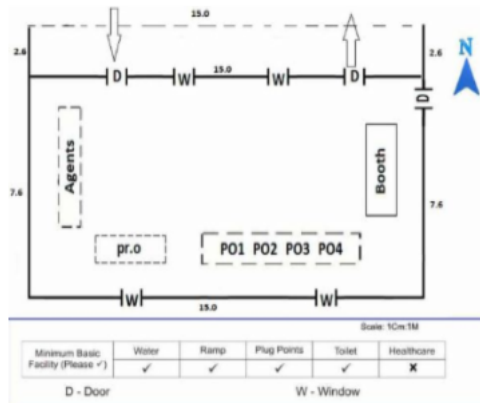

Nazri Naksha

Google Map View

Polling Station Building Front View

Polling Station Front View

Cad View

Key MAP View

1 பெயர் : கனகா - கணவர் பெயர்: பழனிச்சாமி - வீட்டு எண் : 1 வயது : 51 பாலினம் : பெண்	CGQ2025153 Photo is available	2 பெயர் : சுபாஷ் சங்கர் தந்தையின் பெயர்: வேல்ச்சாமி வீட்டு எண் : 1-1325ஏ வயது : 25 பாலினம் : ஆண்	WUJ1193424 Photo is available	3 பெயர் : பார்வதியம்மாள் - கணவர் பெயர்: செல்லையாத்தேவர் - வீட்டு எண் : 1A வயது : 78 பாலினம் : பெண்	WUJ0055053 Photo is available
4 பெயர் : ஆறுமுகதாய் கணவர் பெயர்: ஆனந் வீட்டு எண் : 2/50 வயது : 31 பாலினம் : பெண்	XBG4051611 Photo is available	5 பெயர் : சண்முகையாத்தேவர் - தந்தையின் பெயர்: சுப்பையாத்தேவர் - வீட்டு எண் : 3 வயது : 71 பாலினம் : ஆண்	WUJ1554542 Photo is available	6 பெயர் : ரமேஷ் - தந்தையின் பெயர்: சண்முகையாத்தேவர் - வீட்டு எண் : 3 வயது : 43 பாலினம் : ஆண்	CGQ2764777 Photo is available
7 பெயர் : ரமேஸ்குமார் - தந்தையின் பெயர்: மாரிராஜா - வீட்டு எண் : 3a வயது : 35 பாலினம் : ஆண்	WUJ0331454 Photo is available	8 பெயர் : விமல்ராஜ் - தந்தையின் பெயர்: மாரிராஜா - வீட்டு எண் : 3A வயது : 33 பாலினம் : ஆண்	WUJ0535773 Photo is available	9 பெயர் : விஜயக்குமார் - தந்தையின் பெயர்: தங்கத்துரை - வீட்டு எண் : 5 வயது : 51 பாலினம் : ஆண்	WUJ1554575 Photo is available
10 பெயர் : ஜெயராணி - கணவர் பெயர்: விஜயகுமார் - வீட்டு எண் : 5 வயது : 44 பாலினம் : பெண்	CGQ2024388 Photo is available	S 11 பெயர் : மகேஸ்வரி கணவர் பெயர்: முருகன் - வீட்டு எண் : 5 வயது : 37 பாலினம் : பெண்	WUJ0331413 Photo is available	12 பெயர் : புஷ்பராணி - கணவர் பெயர்: செல்வக்குமார் - வீட்டு எண் : 5-177 வயது : 37 பாலினம் : பெண்	WUJ0055905 Photo is available
13 பெயர் : செந்தில்குமார் - தந்தையின் பெயர்: அய்யாத்துரை - வீட்டு எண் : 6 வயது : 45 பாலினம் : ஆண்	WUJ0055822 Photo is available	14 பெயர் : ஜெயப்பிரியா - கணவர் பெயர்: செல்வக்குமார் - வீட்டு எண் : 6 வயது : 43 பாலினம் : பெண்	WUJ0055483 Photo is available	15 பெயர் : கலைச்செல்வி - கணவர் பெயர்: மகேந்திரன் - வீட்டு எண் : 6 வயது : 42 பாலினம் : பெண்	WUJ0055640 Photo is available
16 பெயர் : ராமலட்சுமி - கணவர் பெயர்: அய்யாத்துரை - வீட்டு எண் : 6 வயது : 41 பாலினம் : பெண்	WUJ0055798 Photo is available	17 பெயர் : மு இலட்சுமி கணவர் பெயர்: சண்முகவேல் - வீட்டு எண் : 6 வயது : 41 பாலினம் : பெண்	WUJ0055103 Photo is available	18 பெயர் : பெரியசாமி - தந்தையின் பெயர்: நாராயணசாமி - வீட்டு எண் : 6 வயது : 37 பாலினம் : ஆண்	WUJ0055657 Photo is available
19 பெயர் : அஜித்குமார் - தந்தையின் பெயர்: பெரியதுரை - வீட்டு எண் : 6-46 வயது : 30 பாலினம் : ஆண்	WUJ0863647 Photo is available	20 பெயர் : முருகன் - தந்தையின் பெயர்: அரசப்பதேவர் - வீட்டு எண் : 6-77 வயது : 51 பாலினம் : ஆண்	WUJ0055863 Photo is available	21 பெயர் : தங்கதுரை - தந்தையின் பெயர்: அரசப்பதேவர் - வீட்டு எண் : 6-77 வயது : 45 பாலினம் : ஆண்	WUJ0055848 Photo is available
22 பெயர் : சதீஷ் தந்தையின் பெயர்: சண்முகவேல் வீட்டு எண் : 6/149 வயது : 21 பாலினம் : ஆண்	WUJ2294957 Photo is available	23 பெயர் : அல்லித்துரைச்சி - கணவர் பெயர்: சண்முகையாத்தேவர் - வீட்டு எண் : 7 வயது : 68 பாலினம் : பெண்	WUJ0055574 Photo is available	24 பெயர் : செல்லத்துரை - தந்தையின் பெயர்: சண்முகையாத்தேவர் - வீட்டு எண் : 7 வயது : 65 பாலினம் : ஆண்	WUJ0055533 Photo is available
25 பெயர் : ராஜர் - தந்தையின் பெயர்: வெள்ளச்சாமி - வீட்டு எண் : 7 வயது : 54 பாலினம் : ஆண்	WUJ0535799 Photo is available	26 பெயர் : மூக்கையா - தந்தையின் பெயர்: வெள்ளப்பாண்டி - வீட்டு எண் : 7 வயது : 54 பாலினம் : ஆண்	WUJ1554617 Photo is available	27 பெயர் : முத்துலெட்சுமி - கணவர் பெயர்: மூக்கையா - வீட்டு எண் : 7 வயது : 52 பாலினம் : பெண்	CGQ2024925 Photo is available
28 பெயர் : முருகன் - தந்தையின் பெயர்: வெள்ளத்துரை - வீட்டு எண் : 7 வயது : 48 பாலினம் : ஆண்	CGQ2451672 Photo is available	29 பெயர் : சோமசுந்தரம் - தந்தையின் பெயர்: வெள்ளத்துரை - வீட்டு எண் : 7 வயது : 45 பாலினம் : ஆண்	CGQ2637544 Photo is available	30 பெயர் : மகாராஜன் - தந்தையின் பெயர்: வெள்ளத்துரை - வீட்டு எண் : 7 வயது : 43 பாலினம் : ஆண்	CGQ2024677 Photo is available