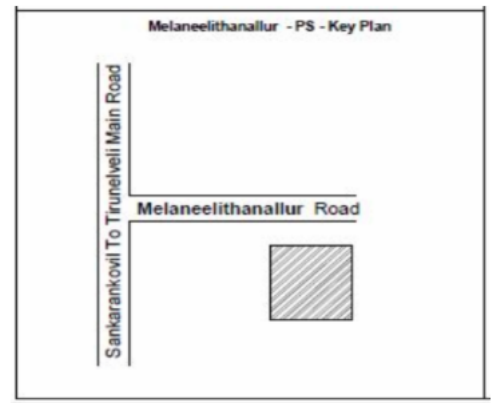

Google Map View

Polling Station Building Front View

Polling Station Front View

Cad View

Key MAP View

1	CGQ2638450	பெயர் : முத்தாத்தான் - கணவர் பெயர்: மாடசாமித்தேவர் - வீட்டு எண் : 1 வயது : 71 பாலினம் : பெண்	Photo is available	2	CGQ2004950	பெயர் : விஜயகுமார் - தந்தையின் பெயர்: முத்துப்பாண்டி - வீட்டு எண் : 1 வயது : 43 பாலினம் : ஆண்	Photo is available	3	WUJ1106749	பெயர் : விஜயலெட்சுமி - தந்தையின் பெயர்: மணிகண்டன் - வீட்டு எண் : 1 வயது : 27 பாலினம் : பெண்	Photo is available
4	WUJ1106905	பெயர் : மகேஷ்வரி - கணவர் பெயர்: ராமச்சந்திரன் - வீட்டு எண் : 1-14 வயது : 27 பாலினம் : பெண்	Photo is available	5	WUJ0957530	பெயர் : உதயலட்சுமி - தந்தையின் பெயர்: சுப்புராஜ் - வீட்டு எண் : 1-72 வயது : 30 பாலினம் : பெண்	Photo is available	6	WUJ0957696	பெயர் : முத்துக்குமார் - தந்தையின் பெயர்: மாடசாமி - வீட்டு எண் : 1-108 வயது : 30 பாலினம் : ஆண்	Photo is available
7	WUJ0056580	பெயர் : மாரிராஜா - தந்தையின் பெயர்: சண்முகையாகோனார் - வீட்டு எண் : 1-110 வயது : 48 பாலினம் : ஆண்	Photo is available	8	WUJ1598143	பெயர் : குருவுலட்சுமி - கணவர் பெயர்: வெள்ளத்துரை - வீட்டு எண் : 1-116 வயது : 55 பாலினம் : பெண்	Photo is available	9	WUJ0428557	பெயர் : முத்துலட்சுமி - தந்தையின் பெயர்: செல்வம் - வீட்டு எண் : 1-121 வயது : 33 பாலினம் : பெண்	Photo is available
10	WUJ0957662	பெயர் : ராமச்சந்திரன் - தந்தையின் பெயர்: துரைராஜ் - வீட்டு எண் : 1-144 வயது : 31 பாலினம் : ஆண்	Photo is available	11	WUJ2074508	பெயர் : சங்கீதா கணவர் பெயர்: முத்துராஜ் - வீட்டு எண் : 1/149 வயது : 28 பாலினம் : பெண்	Photo is available	12	WUJ1106913	பெயர் : செல்வராணி - தந்தையின் பெயர்: தங்கராஜ் - வீட்டு எண் : 1-185A வயது : 28 பாலினம் : பெண்	Photo is available
13	WUJ1598168	பெயர் : சண்முகத்தாய் - கணவர் பெயர்: புதியாசலத்தேவர் - வீட்டு எண் : 2 வயது : 79 பாலினம் : பெண்	Photo is available	14	WUJ1598176	பெயர் : சின்னப்பாண்டியன் - தந்தையின் பெயர்: மாடசாமித்தேவர் - வீட்டு எண் : 2 வயது : 58 பாலினம் : ஆண்	Photo is available	15	WUJ1598184	பெயர் : பொன்னுக்கோடி - தந்தையின் பெயர்: சின்னப்பாண்டியன் - வீட்டு எண் : 2 வயது : 54 பாலினம் : பெண்	Photo is available
16	WUJ1598192	பெயர் : காளிச்சாமி - தந்தையின் பெயர்: புதியாசலத்தேவர் - வீட்டு எண் : 2 வயது : 51 பாலினம் : ஆண்	Photo is available	17	CGQ2005254	பெயர் : காளியம்மாள் - கணவர் பெயர்: சங்கிலிப்பாண்டியன்ஹு - வீட்டு எண் : 2 வயது : 43 பாலினம் : பெண்	Photo is available	18	CGQ2555258	பெயர் : கணேசன் தந்தையின் பெயர்: புதியாசலத்தேவர் - வீட்டு எண் : 2/2 வயது : 41 பாலினம் : ஆண்	Photo is available
19	WUJ1106855	பெயர் : சுரேஷ் - தந்தையின் பெயர்: இராமச்சந்திரன் - வீட்டு எண் : 2-5 வயது : 27 பாலினம் : ஆண்	Photo is available	20	WUJ1106780	பெயர் : தங்கத்தாய் - கணவர் பெயர்: மணிகண்டன் - வீட்டு எண் : 2-6 வயது : 49 பாலினம் : பெண்	Photo is available	21	CGQ2830248	பெயர் : சுந்தராஜ் - தந்தையின் பெயர்: கணேசன் - வீட்டு எண் : 2-6 வயது : 36 பாலினம் : ஆண்	Photo is available
22	WUJ1106772	பெயர் : தாமரைச்செல்வி - கணவர் பெயர்: சுந்தர்ராஜ் - வீட்டு எண் : 2-6 வயது : 33 பாலினம் : பெண்	Photo is available	23	WUJ0056424	பெயர் : சரஸ்வதி - கணவர் பெயர்: கருப்பசாமி - வீட்டு எண் : 2-6B வயது : 44 பாலினம் : பெண்	Photo is available	24	WUJ1076744	பெயர் : ஜெயலட்சுமி - தந்தையின் பெயர்: கிருஷ்ணசாமி - வீட்டு எண் : 2-7 வயது : 30 பாலினம் : பெண்	Photo is available
25	WUJ1193739	பெயர் : வெண்ணிலா கணவர் பெயர்: கோபிராஜ் வீட்டு எண் : 2-8 வயது : 25 பாலினம் : பெண்	Photo is available	26	WUJ0056606	பெயர் : கோமதி - கணவர் பெயர்: முத்தையாதேவர் - வீட்டு எண் : 2-9 வயது : 65 பாலினம் : பெண்	Photo is available	27	WUJ1015775	பெயர் : செல்வி - தந்தையின் பெயர்: முத்தையாதேவர் வீட்டு எண் : 2-9 வயது : 41 பாலினம் : பெண்	Photo is available
28	CGQ2830362	பெயர் : லட்சுமி - கணவர் பெயர்: செல்லத்துரை - வீட்டு எண் : 2-10 வயது : 57 பாலினம் : பெண்	Photo is available	29	WUJ0152413	பெயர் : முத்துகுமார் - தந்தையின் பெயர்: செல்லத்துரை - வீட்டு எண் : 2-10 வயது : 36 பாலினம் : ஆண்	Photo is available	30	WUJ1193762	பெயர் : முத்து துரைச்சி தந்தையின் பெயர்: செல்லத்துரை வீட்டு எண் : 2-10 வயது : 31 பாலினம் : பெண்	Photo is available