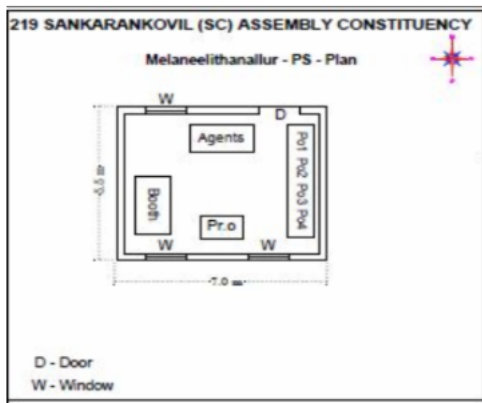

Google Map View

Polling Station Building Front View

Polling Station Front View

Cad View

Key MAP View

1	CGQ2638450	பெயர் : முத்தாத்தான் - கணவர் பெயர்: மாடசாமித்தேவர் - வீட்டு எண் : 1 வயது : 71 பாலினம் : பெண்	Photo is available	2	CGQ2004950	பெயர் : விஜயகுமார் - தந்தையின் பெயர்: முத்துப்பாண்டி - வீட்டு எண் : 1 வயது : 43 பாலினம் : ஆண்	Photo is available	3	WUJ1106749	பெயர் : விஜயலெட்சுமி - தந்தையின் பெயர்: மணிகண்டன் - வீட்டு எண் : 1 வயது : 27 பாலினம் : பெண்	Photo is available
4	WUJ1106905	பெயர் : மகேஷ்வரி - கணவர் பெயர்: ராமச்சந்திரன் - வீட்டு எண் : 1-14 வயது : 27 பாலினம் : பெண்	Photo is available	5	WUJ0957530	பெயர் : உதயலட்சுமி - தந்தையின் பெயர்: சுப்புராஜ் - வீட்டு எண் : 1-72 வயது : 30 பாலினம் : பெண்	Photo is available	6	WUJ0957696	பெயர் : முத்துக்குமார் - தந்தையின் பெயர்: மாடசாமி - வீட்டு எண் : 1-108 வயது : 30 பாலினம் : ஆண்	Photo is available
7	WUJ0056580	பெயர் : மாரிராஜா - தந்தையின் பெயர்: சண்முகையாகோனார் - வீட்டு எண் : 1-110 வயது : 48 பாலினம் : ஆண்	Photo is available	8	WUJ1598143	பெயர் : குருவுலட்சுமி - கணவர் பெயர்: வெள்ளத்துரை - வீட்டு எண் : 1-116 வயது : 55 பாலினம் : பெண்	Photo is available	9	WUJ0428557	பெயர் : முத்துலட்சுமி - தந்தையின் பெயர்: செல்வம் - வீட்டு எண் : 1-121 வயது : 33 பாலினம் : பெண்	Photo is available
10	WUJ0957662	பெயர் : ராமச்சந்திரன் - தந்தையின் பெயர்: துரைராஜ் - வீட்டு எண் : 1-144 வயது : 31 பாலினம் : ஆண்	Photo is available	11	WUJ2074508	பெயர் : சங்கீதா கணவர் பெயர்: முத்துராஜ் - வீட்டு எண் : 1/149 வயது : 28 பாலினம் : பெண்	Photo is available	12	WUJ1106913	பெயர் : செல்வராணி - தந்தையின் பெயர்: தங்கராஜ் - வீட்டு எண் : 1-185A வயது : 28 பாலினம் : பெண்	Photo is available
13	WUJ1598168	பெயர் : சண்முகத்தாய் - கணவர் பெயர்: புதியாசலத்தேவர் - வீட்டு எண் : 2 வயது : 79 பாலினம் : பெண்	Photo is available	14	WUJ1598176	பெயர் : சின்னப்பாண்டியன் - தந்தையின் பெயர்: மாடசாமித்தேவர் - வீட்டு எண் : 2 வயது : 58 பாலினம் : ஆண்	Photo is available	15	WUJ1598184	பெயர் : பொன்னுக்கோடி - தந்தையின் பெயர்: சின்னப்பாண்டியன் - வீட்டு எண் : 2 வயது : 54 பாலினம் : பெண்	Photo is available
16	WUJ1598192	பெயர் : காளிச்சாமி - தந்தையின் பெயர்: புதியாசலத்தேவர் - வீட்டு எண் : 2 வயது : 51 பாலினம் : ஆண்	Photo is available	17	CGQ2005254	பெயர் : காளியம்மாள் - கணவர் பெயர்: சங்கிலிப்பாண்டியன்ஹு - வீட்டு எண் : 2 வயது : 43 பாலினம் : பெண்	Photo is available	18	CGQ2555258	பெயர் : கணேசன் தந்தையின் பெயர்: புதியாசலத்தேவர் - வீட்டு எண் : 2/2 வயது : 41 பாலினம் : ஆண்	Photo is available
19	WUJ1106855	பெயர் : சுரேஷ் - தந்தையின் பெயர்: இராமச்சந்திரன் - வீட்டு எண் : 2-5 வயது : 27 பாலினம் : ஆண்	Photo is available	20	WUJ1106780	பெயர் : தங்கத்தாய் - கணவர் பெயர்: மணிகண்டன் - வீட்டு எண் : 2-6 வயது : 49 பாலினம் : பெண்	Photo is available	21	CGQ2830248	பெயர் : சுந்தராஜ் - தந்தையின் பெயர்: கணேசன் - வீட்டு எண் : 2-6 வயது : 36 பாலினம் : ஆண்	Photo is available
22	WUJ1106772	பெயர் : தாமரைச்செல்வி - கணவர் பெயர்: சுந்தர்ராஜ் - வீட்டு எண் : 2-6 வயது : 33 பாலினம் : பெண்	Photo is available	23	WUJ0056424	பெயர் : சரஸ்வதி - கணவர் பெயர்: கருப்பசாமி - வீட்டு எண் : 2-6B வயது : 44 பாலினம் : பெண்	Photo is available	24	WUJ1076744	பெயர் : ஜெயலட்சுமி - தந்தையின் பெயர்: கிருஷ்ணசாமி - வீட்டு எண் : 2-7 வயது : 30 பாலினம் : பெண்	Photo is available
25	WUJ1193739	பெயர் : வெண்ணிலா கணவர் பெயர்: கோபிராஜ் வீட்டு எண் : 2-8 வயது : 25 பாலினம் : பெண்	Photo is available	26	WUJ0056606	பெயர் : கோமதி - கணவர் பெயர்: முத்தையாதேவர் - வீட்டு எண் : 2-9 வயது : 65 பாலினம் : பெண்	Photo is available	27	WUJ1015775	பெயர் : செல்வி - தந்தையின் பெயர்: முத்தையாதேவர் வீட்டு எண் : 2-9 வயது : 41 பாலினம் : பெண்	Photo is available
28	CGQ2830362	பெயர் : லட்சுமி - கணவர் பெயர்: செல்லத்துரை - வீட்டு எண் : 2-10 வயது : 57 பாலினம் : பெண்	Photo is available	29	WUJ0152413	பெயர் : முத்துகுமார் - தந்தையின் பெயர்: செல்லத்துரை - வீட்டு எண் : 2-10 வயது : 36 பாலினம் : ஆண்	Photo is available	30	WUJ1193762	பெயர் : முத்து துரைச்சி தந்தையின் பெயர்: செல்லத்துரை வீட்டு எண் : 2-10 வயது : 31 பாலினம் : பெண்	Photo is available