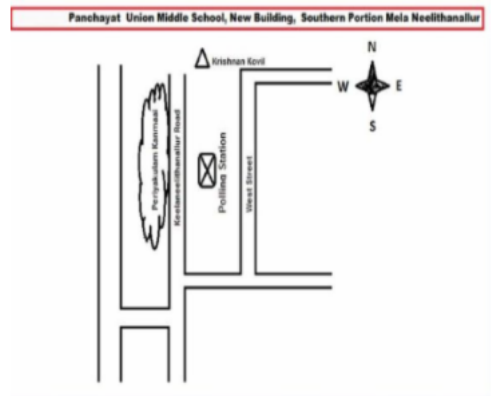

Key MAP View