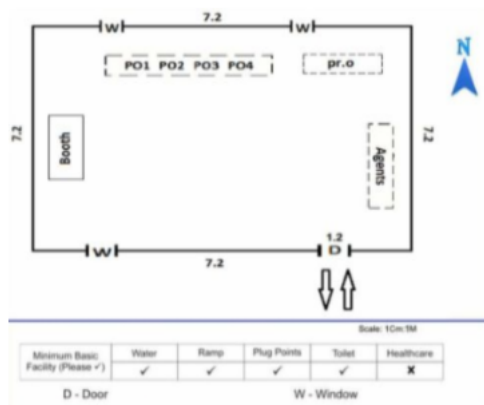

Google Map View

Polling Station Building Front View

Polling Station Front View

Cad View

Key MAP View

1 பெயர் : மல்லிகா - கணவர் பெயர்: புஷ்பராஜ் - வீட்டு எண் : 1 வயது : 45 பாலினம் : பெண் Photo is available	WUJ0914556	2 பெயர் : புஷ்பராஜ் - தந்தையின் பெயர்: அருணாசலத்தேவர் - வீட்டு எண் : 1 வயது : 39 பாலினம் : ஆண் Photo is available	WUJ0914549	3 பெயர் : வெள்ளத்தாய் - கணவர் பெயர்: வெளியப்ப தேவர் - வீட்டு எண் : 1-15j வயது : 76 பாலினம் : பெண் Photo is available	WUJ1526532
S 4 பெயர் : விஜய் தாயின் பெயர்: தங்கபுஷ்பம் வீட்டு எண் : 1/15ஜே வயது : 23 பாலினம் : ஆண் Photo is available	WUJ2075927	5 பெயர் : ஸ்டெல்லா ஆக்னஸ் தந்தையின் பெயர்: வின்ஸ்டன் அமல்ராஜ் வீட்டு எண் : 1/70b வயது : 28 பாலினம் : பெண் Photo is available	WUJ1172980	S 6 பெயர் : காளீஸ்வரி கணவர் பெயர்: செந்தில்குமார் - வீட்டு எண் : 1-33 வயது : 40 பாலினம் : பெண் Photo is available	WUJ0958140
7 பெயர் : மனோகாரன் - தந்தையின் பெயர்: காசிப்பாண்டி - வீட்டு எண் : 1-142 வயது : 46 பாலினம் : ஆண் Photo is available	CGQ2049955	8 பெயர் : மணிகண்டன் - தந்தையின் பெயர்: வெள்ளத்துரை - வீட்டு எண் : 1-158 வயது : 32 பாலினம் : ஆண் Photo is available	WUJ0790733	9 பெயர் : மானோஜ் - தந்தையின் பெயர்: முத்தையா - வீட்டு எண் : 1-175 வயது : 30 பாலினம் : ஆண் Photo is available	WUJ0790634
10 பெயர் : கருப்பசாமி - தந்தையின் பெயர்: செல்லையாத்தேவர் - வீட்டு எண் : 1/253டி வயது : 32 பாலினம் : ஆண் Photo is available	WUJ0537035	11 பெயர் : சாந்தி - கணவர் பெயர்: அருள்ஜோதி - வீட்டு எண் : 2 வயது : 43 பாலினம் : பெண் Photo is available	WUJ0674903	12 பெயர் : ஆனந்த் - தந்தையின் பெயர்: மாரிராஜ் - வீட்டு எண் : 2- வயது : 33 பாலினம் : ஆண் Photo is available	WUJ0536805
13 பெயர் : விஜயகுமார் - தந்தையின் பெயர்: மருதப்பாண்டியன் - வீட்டு எண் : 2-1 வயது : 32 பாலினம் : ஆண் Photo is available	WUJ0536698	14 பெயர் : சரவணகுமார் தந்தையின் பெயர்: ஆறுமுகம் வீட்டு எண் : 2/3 வயது : 44 பாலினம் : ஆண் Photo is available	WUJ2181857	15 பெயர் : வசந்தா - கணவர் பெயர்: செல்லத்துரை - வீட்டு எண் : 2-3 வயது : 39 பாலினம் : பெண் Photo is available	WUJ0790741
16 பெயர் : மாரிராஜ் - தந்தையின் பெயர்: முருகன் - வீட்டு எண் : 2-5 வயது : 28 பாலினம் : ஆண் Photo is available	WUJ1016161	17 பெயர் : செல்வி - தந்தையின் பெயர்: முருகன் - வீட்டு எண் : 2-7-23 வயது : 31 பாலினம் : பெண் Photo is available	WUJ0674929	18 பெயர் : முத்தாத்தான் - கணவர் பெயர்: வெளியப்பத் - வீட்டு எண் : 2-7C வயது : 59 பாலினம் : பெண் Photo is available	WUJ0537324
19 பெயர் : அமுதா - கணவர் பெயர்: செல்வராஜ் - வீட்டு எண் : 2-7C வயது : 39 பாலினம் : பெண் Photo is available	WUJ0537332	20 பெயர் : சிம்சன் மாத்யு - தந்தையின் பெயர்: பால்எட்வர்டு ஜோதிராஜ் - வீட்டு எண் : 2-12A வயது : 29 பாலினம் : ஆண் Photo is available	WUJ0914515	21 பெயர் : குணசேகர் செ தந்தையின் பெயர்: செல்வம் வீட்டு எண் : 2/14 வயது : 22 பாலினம் : ஆண் Photo is available	WUJ2315331
22 பெயர் : குமார் தாயின் பெயர்: அமுதா வீட்டு எண் : 2-17 வயது : 26 பாலினம் : ஆண் Photo is available	WUJ1154533	23 பெயர் : மெர்சிமல்லிகா - கணவர் பெயர்: எபனேசர் - வீட்டு எண் : 2-21 வயது : 35 பாலினம் : பெண் Photo is available	WUJ0536722	24 பெயர் : ஆனந்த் - தந்தையின் பெயர்: செல்லையா - வீட்டு எண் : 2-22 வயது : 32 பாலினம் : ஆண் Photo is available	WUJ0536748
25 பெயர் : டேனியல்ராஜ் தந்தையின் பெயர்: மாசிலாமணி வீட்டு எண் : 2-22ஏ வயது : 29 பாலினம் : ஆண் Photo is available	WUJ1194166	26 பெயர் : முத்தமிழ் செல்வி - கணவர் பெயர்: ராமச்சந்திரன் - வீட்டு எண் : 2-23 வயது : 36 பாலினம் : பெண் Photo is available	WUJ0536714	27 பெயர் : ஆன்ட்ரோஸ் தந்தையின் பெயர்: மாசிலாமணி வீட்டு எண் : 2-26ஏ வயது : 26 பாலினம் : ஆண் Photo is available	WUJ1194174
28 பெயர் : அனிதா - தந்தையின் பெயர்: மாசிலாமணி - வீட்டு எண் : 2-26C வயது : 27 பாலினம் : பெண் Photo is available	WUJ1107457	29 பெயர் : காளியம்மாள் - கணவர் பெயர்: ராஜன் - வீட்டு எண் : 2-27 வயது : 43 பாலினம் : பெண் Photo is available	WUJ0537688	30 பெயர் : மகேந்திரன் - தந்தையின் பெயர்: அண்ணாத்துரை - வீட்டு எண் : 2-27 வயது : 36 பாலினம் : ஆண் Photo is available	WUJ0537001