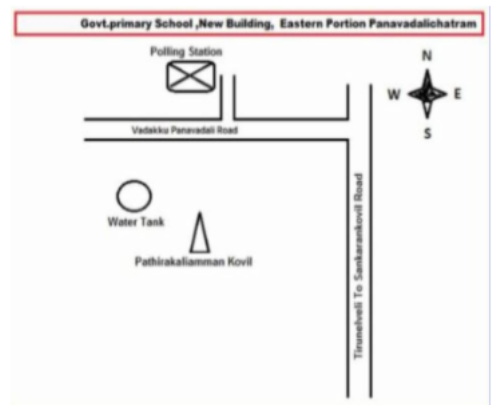

Key MAP View