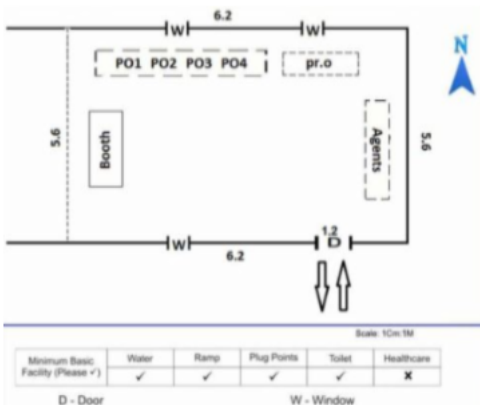

Google Map View

Polling Station Building Front View

Polling Station Front View

Cad View

Key MAP View

1 பெயர் : மகாலட்சுமி - தந்தையின் பெயர்: ராமர்பாண்டி - வீட்டு எண் : 1 வயது : 31 பாலினம் : பெண் Photo is available WUJ0792234	2 பெயர் : கவிதா - தந்தையின் பெயர்: வேலுச்சாமி - வீட்டு எண் : 1-27 வயது : 31 பாலினம் : பெண் Photo is available WUJ0792309	3 பெயர் : கொடுங்குத்தாய் - தந்தையின் பெயர்: மாடசாமி தேவர் - வீட்டு எண் : 1-195 வயது : 41 பாலினம் : பெண் Photo is available WUJ0429274
4 பெயர் : செல்லத்துரைச்சி - கணவர் பெயர்: தங்கமுத்து - வீட்டு எண் : 1-195 வயது : 41 பாலினம் : பெண் Photo is available WUJ0429217	5 பெயர் : வளர்மதி - தந்தையின் பெயர்: சின்னத்துரை - வீட்டு எண் : 2-227 வயது : 29 பாலினம் : பெண் Photo is available WUJ0914770	6 பெயர் : கோமுத்தாய் - கணவர் பெயர்: சுப்பையாபாண்டியன் - வீட்டு எண் : 2B வயது : 71 பாலினம் : பெண் Photo is available WUJ1556596
7 பெயர் : பேச்சியம்மாள் - கணவர் பெயர்: செல்லையாதேவர் - வீட்டு எண் : 2B வயது : 66 பாலினம் : பெண் Photo is available WUJ1556604	8 பெயர் : வெள்ளைத்துரை - தந்தையின் பெயர்: செல்லையாதேவர் - வீட்டு எண் : 2B வயது : 49 பாலினம் : ஆண் Photo is available WUJ1556612	9 பெயர் : காளிமுத்து - தந்தையின் பெயர்: மாடசாமி தேவர் - வீட்டு எண் : 3 வயது : 80 பாலினம் : ஆண் Photo is available WUJ0333823
10 பெயர் : வள்ளித்தாய் - கணவர் பெயர்: வெள்ளையப்பன் - வீட்டு எண் : 3 வயது : 79 பாலினம் : பெண் Photo is available CGQ1237064	11 பெயர் : சண்முகத்தாய் - கணவர் பெயர்: சண்முக தேவர் - வீட்டு எண் : 3 வயது : 78 பாலினம் : பெண் Photo is available WUJ0333781	12 பெயர் : மாடசாமி - தந்தையின் பெயர்: சின்னகாளைத்தேவர் - வீட்டு எண் : 3 வயது : 67 பாலினம் : ஆண் Photo is available CGQ1237063
13 பெயர் : வேலுச்சாமி - தந்தையின் பெயர்: மருதையாத்தேவர் - வீட்டு எண் : 3 வயது : 66 பாலினம் : ஆண் Photo is available WUJ1556638	14 பெயர் : பேச்சியம்மாள் - கணவர் பெயர்: முத்தையாத்தேவர் - வீட்டு எண் : 3 வயது : 61 பாலினம் : பெண் Photo is available WUJ0333716	15 பெயர் : தங்கமுத்து - கணவர் பெயர்: வீரக்கனி - வீட்டு எண் : 3 வயது : 55 பாலினம் : பெண் Photo is available CGQ1237387
16 பெயர் : சங்கரபாண்டியன் - தந்தையின் பெயர்: சின்னமுத்தையாத் தேவர் - வீட்டு எண் : 3 வயது : 55 பாலினம் : ஆண் Photo is available WUJ0333609	17 பெயர் : முருகன் - தந்தையின் பெயர்: சின்னஅன்னக்கொடி - வீட்டு எண் : 3 வயது : 55 பாலினம் : ஆண் Photo is available WUJ0333864	S 18 பெயர் : காளி - கணவர் பெயர்: சின்னஅன்னக்கொடி - வீட்டு எண் : 3 வயது : 54 பாலினம் : பெண் Photo is available WUJ0333906
19 பெயர் : காளிமுத்து - தந்தையின் பெயர்: அருணாசலத்தேவர் - வீட்டு எண் : 3 வயது : 53 பாலினம் : ஆண் Photo is available WUJ0333633	20 பெயர் : சங்கரலிங்கம் - தந்தையின் பெயர்: சுப்பையாத்தேவர் - வீட்டு எண் : 3 வயது : 50 பாலினம் : ஆண் Photo is available WUJ0334052	21 பெயர் : மல்லிகா - கணவர் பெயர்: காளிமுத்து - வீட்டு எண் : 3 வயது : 49 பாலினம் : பெண் Photo is available WUJ0333666
22 பெயர் : கொடுங்குத்தாய் - கணவர் பெயர்: காளிமுத்து - வீட்டு எண் : 3 வயது : 48 பாலினம் : பெண் Photo is available WUJ0333849	23 பெயர் : மாரியம்மாள் - கணவர் பெயர்: மாரிமுத்து - வீட்டு எண் : 3 வயது : 48 பாலினம் : பெண் Photo is available WUJ0333732	24 பெயர் : தங்கராஜ் தந்தையின் பெயர்: மாடசாமித் தேவர் - வீட்டு எண் : 3 வயது : 48 பாலினம் : ஆண் Photo is available WUJ0333856
25 பெயர் : மருதாத்தாள் - கணவர் பெயர்: பத்திரகாளி - வீட்டு எண் : 3 வயது : 47 பாலினம் : பெண் Photo is available WUJ0333641	26 பெயர் : காளிராஜ் - தந்தையின் பெயர்: காளிமுத்து தேவர் - வீட்டு எண் : 3 வயது : 44 பாலினம் : ஆண் Photo is available WUJ0333682	27 பெயர் : மல்லிகா - கணவர் பெயர்: ராஜன் - வீட்டு எண் : 3 வயது : 43 பாலினம் : பெண் Photo is available WUJ0333708
28 பெயர் : ராமலெட்சுமி - தந்தையின் பெயர்: நயினார்தேவர் - வீட்டு எண் : 3 வயது : 43 பாலினம் : பெண் Photo is available CGQ2453090	29 பெயர் : வெளியப்பன் - தந்தையின் பெயர்: காளிமுத்து - வீட்டு எண் : 3 வயது : 41 பாலினம் : ஆண் Photo is available WUJ0333799	30 பெயர் : துரைச்சி - கணவர் பெயர்: காளிராஜ் - வீட்டு எண் : 3 வயது : 40 பாலினம் : பெண் Photo is available WUJ0333724