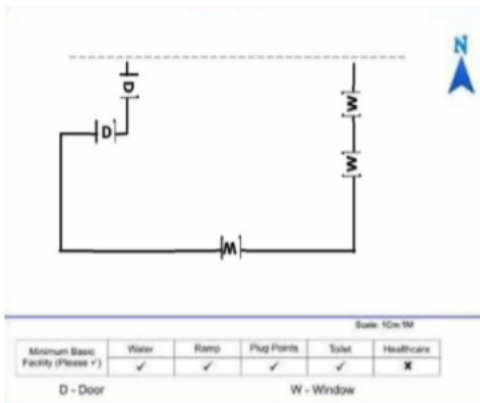

Google Map View

Polling Station Building Front View

Polling Station Front View

Cad View

Key MAP View

1 பெயர் : விக்ரம் ம் தாயின் பெயர்: கிருஷ்ணம்மாள் ம் வீட்டு எண் : 1/19 வயது : 24 பாலினம் : ஆண் Photo is available	WUJ2313534	2 பெயர் : மாடசாமி - தந்தையின் பெயர்: சுப்பையா பாண்டியன் - வீட்டு எண் : 1-53 வயது : 46 பாலினம் : ஆண் Photo is available	WUJ0622647	3 பெயர் : கஸ்தூரி - கணவர் பெயர்: மாடசாமி - வீட்டு எண் : 1-53 வயது : 40 பாலினம் : பெண் Photo is available	WUJ0622662
4 பெயர் : முருகன் - தந்தையின் பெயர்: சுப்பையா பாண்டியன் - வீட்டு எண் : 1-53 வயது : 37 பாலினம் : ஆண் Photo is available	WUJ0622654	5 பெயர் : விஜயா - தந்தையின் பெயர்: சுப்பையாபாண்டியன் - வீட்டு எண் : 1-53 வயது : 29 பாலினம் : பெண் Photo is available	WUJ0958736	6 பெயர் : த கணேஷ் - தந்தையின் பெயர்: தங்கமுத்து - வீட்டு எண் : 1-131 வயது : 29 பாலினம் : ஆண் Photo is available	WUJ1077346
7 பெயர் : விஜயலட்சுமி - தந்தையின் பெயர்: செந்தூர்பாண்டியன் - வீட்டு எண் : 1-187 வயது : 33 பாலினம் : பெண் Photo is available	WUJ0675371	8 பெயர் : ஆறுமுகத்தாய் - கணவர் பெயர்: தவசிகண்ணுத்தேவர் - வீட்டு எண் : 2 வயது : 65 பாலினம் : பெண் Photo is available	WUJ0387688	9 பெயர் : காளிராஜ் - தந்தையின் பெயர்: காளிமுத்து - வீட்டு எண் : 2 வயது : 42 பாலினம் : ஆண் Photo is available	WUJ0058164
10 பெயர் : அன்னத்தாய் - கணவர் பெயர்: மாசீலாமணி - வீட்டு எண் : 2-26A வயது : 55 பாலினம் : பெண் Photo is available	CGQ2644672	11 பெயர் : மணிகண்டன் - தந்தையின் பெயர்: மாரிராஜ் - வீட்டு எண் : 2-45 வயது : 29 பாலினம் : ஆண் Photo is available	WUJ0914663	12 பெயர் : வேலுசாமி - தந்தையின் பெயர்: கூத்தாடி தேவர் - வீட்டு எண் : 2-80 வயது : 39 பாலினம் : ஆண் Photo is available	CGQ2744068
13 பெயர் : அன்னத்தாய் - கணவர் பெயர்: முருகன் - வீட்டு எண் : 3 வயது : 57 பாலினம் : பெண் Photo is available	WUJ1531441	14 பெயர் : தங்கம் - கணவர் பெயர்: சண்முகையாதேவர் - வீட்டு எண் : 3 வயது : 56 பாலினம் : பெண் Photo is available	CGQ2045771	15 பெயர் : மாரிமுத்து - தந்தையின் பெயர்: சுப்பையாதேவர் - வீட்டு எண் : 3 வயது : 47 பாலினம் : ஆண் Photo is available	CGQ2041556
16 பெயர் : சண்முகத்தாய் - கணவர் பெயர்: முத்துராஜ் - வீட்டு எண் : 3 வயது : 46 பாலினம் : பெண் Photo is available	CGQ2644763	17 பெயர் : செல்வராஜ் - தந்தையின் பெயர்: அருணாசலத்தேவர் - வீட்டு எண் : 3 வயது : 45 பாலினம் : ஆண் Photo is available	WUJ0058180	18 பெயர் : தங்கமுத்து - தந்தையின் பெயர்: வீரப்பன் - வீட்டு எண் : 3 வயது : 45 பாலினம் : ஆண் Photo is available	CGQ2047157
19 பெயர் : காளியம்மாள் - தந்தையின் பெயர்: செந்தூர்பாண்டி - வீட்டு எண் : 3 வயது : 27 பாலினம் : பெண் Photo is available	WUJ1132273	20 பெயர் : மல்லிகா கணவர் பெயர்: கலையரசன் வீட்டு எண் : 3/1 வயது : 25 பாலினம் : பெண் Photo is available	WUJ2192458	21 பெயர் : சரவணன் - தந்தையின் பெயர்: வெள்ளத்துரை - வீட்டு எண் : 3-3A வயது : 39 பாலினம் : ஆண் Photo is available	WUJ0675124
22 பெயர் : மணிகண்டன் தாயின் பெயர்: பூமாரி வீட்டு எண் : 3/3A வயது : 28 பாலினம் : ஆண் Photo is available	WUJ1174101	23 பெயர் : சண்முகத்தாய் - தந்தையின் பெயர்: வெட்சுமணத்தேவர் - வீட்டு எண் : 3-4 வயது : 58 பாலினம் : பெண் Photo is available	WUJ0058222	24 பெயர் : ஜோதி - தந்தையின் பெயர்: வெள்ளையப்பதேவர் - வீட்டு எண் : 3-4 வயது : 39 பாலினம் : பெண் Photo is available	CGQ2744100
25 பெயர் : எபினேசர் தந்தையின் பெயர்: மருதப்பாண்டியன் வீட்டு எண் : 3-4 வயது : 26 பாலினம் : ஆண் Photo is available	WUJ1194562	26 பெயர் : செல்வராஜ் தந்தையின் பெயர்: மாடசாமி வீட்டு எண் : 3/05ஏ வயது : 23 பாலினம் : ஆண் Photo is available	WUJ2179570	27 பெயர் : அனிதா - கணவர் பெயர்: முத்துராஜ் - வீட்டு எண் : 3-7A வயது : 32 பாலினம் : பெண் Photo is available	WUJ0791608
28 பெயர் : சஞ்சீவராம் தந்தையின் பெயர்: காளிமுத்து வீட்டு எண் : 3/13 வயது : 26 பாலினம் : ஆண் Photo is available	WUJ1260561	29 பெயர் : ஸ்ரீ ஹரி சுதர்சன் செ தந்தையின் பெயர்: செல்லத்துரை வெ வீட்டு எண் : 3/13 வயது : 20 பாலினம் : ஆண் Photo is available	WUJ2391472	30 பெயர் : மாதேஷ் மா தந்தையின் பெயர்: மாரிமுத்து வி வீட்டு எண் : 3/13 வயது : 19 பாலினம் : ஆண் Photo is available	WUJ2395499