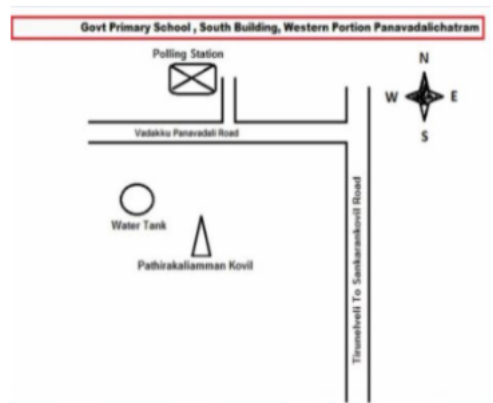

Google Map View

Polling Station Building Front View

Polling Station Front View

Cad View

Key MAP View

1 பெயர் : விக்ரம் ம் தாயின் பெயர்: கிருஷ்ணம்மாள் ம் வீட்டு எண் : 1/19 வயது : 24 பாலினம் : ஆண் Photo is available	WUJ2313534	2 பெயர் : மாடசாமி - தந்தையின் பெயர்: சுப்பையா பாண்டியன் - வீட்டு எண் : 1-53 வயது : 46 பாலினம் : ஆண் Photo is available	WUJ0622647	3 பெயர் : கஸ்தூரி - கணவர் பெயர்: மாடசாமி - வீட்டு எண் : 1-53 வயது : 40 பாலினம் : பெண் Photo is available	WUJ0622662
4 பெயர் : முருகன் - தந்தையின் பெயர்: சுப்பையா பாண்டியன் - வீட்டு எண் : 1-53 வயது : 37 பாலினம் : ஆண் Photo is available	WUJ0622654	5 பெயர் : விஜயா - தந்தையின் பெயர்: சுப்பையாபாண்டியன் - வீட்டு எண் : 1-53 வயது : 29 பாலினம் : பெண் Photo is available	WUJ0958736	6 பெயர் : த கணேஷ் - தந்தையின் பெயர்: தங்கமுத்து - வீட்டு எண் : 1-131 வயது : 29 பாலினம் : ஆண் Photo is available	WUJ1077346
7 பெயர் : விஜயலட்சுமி - தந்தையின் பெயர்: செந்தூர்பாண்டியன் - வீட்டு எண் : 1-187 வயது : 33 பாலினம் : பெண் Photo is available	WUJ0675371	8 பெயர் : ஆறுமுகத்தாய் - கணவர் பெயர்: தவசிகண்ணுத்தேவர் - வீட்டு எண் : 2 வயது : 65 பாலினம் : பெண் Photo is available	WUJ0387688	9 பெயர் : காளிராஜ் - தந்தையின் பெயர்: காளிமுத்து - வீட்டு எண் : 2 வயது : 42 பாலினம் : ஆண் Photo is available	WUJ0058164
10 பெயர் : அன்னத்தாய் - கணவர் பெயர்: மாசீலாமணி - வீட்டு எண் : 2-26A வயது : 55 பாலினம் : பெண் Photo is available	CGQ2644672	11 பெயர் : மணிகண்டன் - தந்தையின் பெயர்: மாரிராஜ் - வீட்டு எண் : 2-45 வயது : 29 பாலினம் : ஆண் Photo is available	WUJ0914663	12 பெயர் : வேலுசாமி - தந்தையின் பெயர்: கூத்தாடி தேவர் - வீட்டு எண் : 2-80 வயது : 39 பாலினம் : ஆண் Photo is available	CGQ2744068
13 பெயர் : அன்னத்தாய் - கணவர் பெயர்: முருகன் - வீட்டு எண் : 3 வயது : 57 பாலினம் : பெண் Photo is available	WUJ1531441	14 பெயர் : தங்கம் - கணவர் பெயர்: சண்முகையாதேவர் - வீட்டு எண் : 3 வயது : 56 பாலினம் : பெண் Photo is available	CGQ2045771	15 பெயர் : மாரிமுத்து - தந்தையின் பெயர்: சுப்பையாதேவர் - வீட்டு எண் : 3 வயது : 47 பாலினம் : ஆண் Photo is available	CGQ2041556
16 பெயர் : சண்முகத்தாய் - கணவர் பெயர்: முத்துராஜ் - வீட்டு எண் : 3 வயது : 46 பாலினம் : பெண் Photo is available	CGQ2644763	17 பெயர் : செல்வராஜ் - தந்தையின் பெயர்: அருணாசலத்தேவர் - வீட்டு எண் : 3 வயது : 45 பாலினம் : ஆண் Photo is available	WUJ0058180	18 பெயர் : தங்கமுத்து - தந்தையின் பெயர்: வீரப்பன் - வீட்டு எண் : 3 வயது : 45 பாலினம் : ஆண் Photo is available	CGQ2047157
19 பெயர் : காளியம்மாள் - தந்தையின் பெயர்: செந்தூர்பாண்டி - வீட்டு எண் : 3 வயது : 27 பாலினம் : பெண் Photo is available	WUJ1132273	20 பெயர் : மல்லிகா கணவர் பெயர்: கலையரசன் வீட்டு எண் : 3/1 வயது : 25 பாலினம் : பெண் Photo is available	WUJ2192458	21 பெயர் : சரவணன் - தந்தையின் பெயர்: வெள்ளத்துரை - வீட்டு எண் : 3-3A வயது : 39 பாலினம் : ஆண் Photo is available	WUJ0675124
22 பெயர் : மணிகண்டன் தாயின் பெயர்: பூமாரி வீட்டு எண் : 3/3A வயது : 28 பாலினம் : ஆண் Photo is available	WUJ1174101	23 பெயர் : சண்முகத்தாய் - தந்தையின் பெயர்: வெட்சுமணத்தேவர் - வீட்டு எண் : 3-4 வயது : 58 பாலினம் : பெண் Photo is available	WUJ0058222	24 பெயர் : ஜோதி - தந்தையின் பெயர்: வெள்ளையப்பதேவர் - வீட்டு எண் : 3-4 வயது : 39 பாலினம் : பெண் Photo is available	CGQ2744100
25 பெயர் : எபினேசர் தந்தையின் பெயர்: மருதப்பாண்டியன் வீட்டு எண் : 3-4 வயது : 26 பாலினம் : ஆண் Photo is available	WUJ1194562	26 பெயர் : செல்வராஜ் தந்தையின் பெயர்: மாடசாமி வீட்டு எண் : 3/05ஏ வயது : 23 பாலினம் : ஆண் Photo is available	WUJ2179570	27 பெயர் : அனிதா - கணவர் பெயர்: முத்துராஜ் - வீட்டு எண் : 3-7A வயது : 32 பாலினம் : பெண் Photo is available	WUJ0791608
28 பெயர் : சஞ்சீவராம் தந்தையின் பெயர்: காளிமுத்து வீட்டு எண் : 3/13 வயது : 26 பாலினம் : ஆண் Photo is available	WUJ1260561	29 பெயர் : ஸ்ரீ ஹரி சுதர்சன் செ தந்தையின் பெயர்: செல்லத்துரை வெ வீட்டு எண் : 3/13 வயது : 20 பாலினம் : ஆண் Photo is available	WUJ2391472	30 பெயர் : மாதேஷ் மா தந்தையின் பெயர்: மாரிமுத்து வி வீட்டு எண் : 3/13 வயது : 19 பாலினம் : ஆண் Photo is available	WUJ2395499