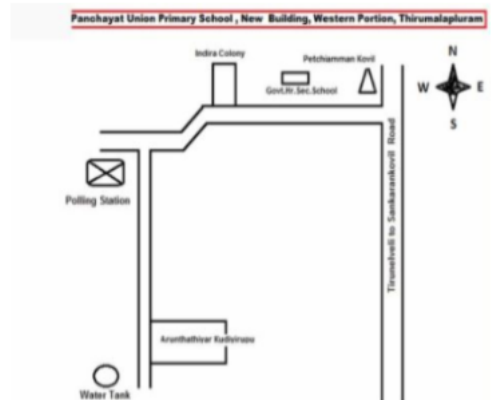

Key MAP View