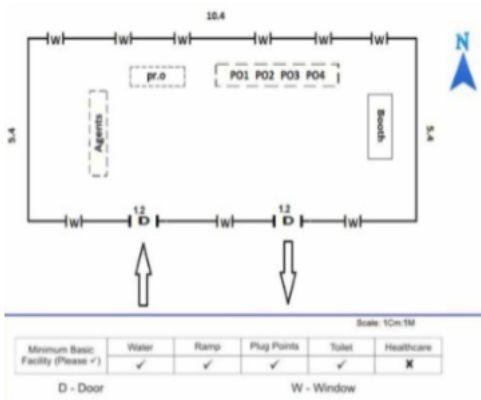

Google Map View

Polling Station Building Front View

Polling Station Front View

Cad View

Key MAP View

1 பெயர் : சிட்டம்மாள் - கணவர் பெயர்: குட்டிராஜ் - வீட்டு எண் : 1 வயது : 66 பாலினம் : பெண்	WUJ1542455 Photo is available	2 பெயர் : கண்ணன் - தந்தையின் பெயர்: குட்டிராஜ் - வீட்டு எண் : 1 வயது : 44 பாலினம் : ஆண்	CGQ2568095 Photo is available	3 பெயர் : கண்ணகி - கணவர் பெயர்: ராஜேஷ் - வீட்டு எண் : 1 வயது : 44 பாலினம் : பெண்	CGQ2008589 Photo is available
4 பெயர் : முருகராஜ் - தந்தையின் பெயர்: மாரியப்பன் - வீட்டு எண் : 1 வயது : 36 பாலினம் : ஆண்	WUJ0620294 Photo is available	5 பெயர் : ராஜாத்தி - கணவர் பெயர்: முருகராஜ் - வீட்டு எண் : 1 வயது : 30 பாலினம் : பெண்	WUJ1017862 Photo is available	6 பெயர் : சின்னமாடசாமி - தந்தையின் பெயர்: பூலி - வீட்டு எண் : 2 வயது : 56 பாலினம் : ஆண்	WUJ1542463 Photo is available
7 பெயர் : பூமாரி - தந்தையின் பெயர்: சின்னமாடசாமி - வீட்டு எண் : 2 வயது : 52 பாலினம் : பெண்	WUJ1542471 Photo is available	8 பெயர் : முத்துப்பாண்டி - தந்தையின் பெயர்: கோவிந்தன் - வீட்டு எண் : 2-277 வயது : 42 பாலினம் : ஆண்	WUJ0915611 Photo is available	9 பெயர் : கீதா - கணவர் பெயர்: முத்துப்பாண்டி - வீட்டு எண் : 2-277 வயது : 41 பாலினம் : பெண்	WUJ0915629 Photo is available
10 பெயர் : மாடசாமி - தந்தையின் பெயர்: பூலி - வீட்டு எண் : 3 வயது : 59 பாலினம் : ஆண்	WUJ1542489 Photo is available	11 பெயர் : அந்தோணியம்மாள் - கணவர் பெயர்: அந்தோணி - வீட்டு எண் : 3-33 வயது : 60 பாலினம் : பெண்	WUJ0620492 Photo is available	12 பெயர் : சமுத்திரக்கனி - கணவர் பெயர்: மாரியப்பன் - வீட்டு எண் : 3-80 வயது : 55 பாலினம் : பெண்	WUJ0915603 Photo is available
13 பெயர் : மாதவி தந்தையின் பெயர்: பேச்சிமுத்து வீட்டு எண் : 3/234 வயது : 20 பாலினம் : பெண்	WUJ2267466 Photo is available	14 பெயர் : செல்வக்குமார் - தந்தையின் பெயர்: உடையார் - வீட்டு எண் : 3/279 வயது : 41 பாலினம் : ஆண்	WUJ0224170 Photo is available	15 பெயர் : முருகா தந்தையின் பெயர்: பாண்டி வீட்டு எண் : 3/341 வயது : 48 பாலினம் : ஆண்	WUJ2079820 Photo is available
16 பெயர் : பேச்சிமுத்து - தந்தையின் பெயர்: பூலி - வீட்டு எண் : 4 வயது : 66 பாலினம் : ஆண்	WUJ1542497 Photo is available	17 பெயர் : வள்ளியம்மாள் - கணவர் பெயர்: பேச்சிமுத்து - வீட்டு எண் : 4 வயது : 63 பாலினம் : பெண்	WUJ1542505 Photo is available	18 பெயர் : சித்ரா கணவர் பெயர்: தங்கபாண்டி வீட்டு எண் : 4-17 வயது : 38 பாலினம் : பெண்	WUJ1236983 Photo is available
19 பெயர் : கனகவேல் தந்தையின் பெயர்: தங்கவேலுச்சாமி வீட்டு எண் : 4-37 வயது : 32 பாலினம் : ஆண்	WUJ1236959 Photo is available	20 பெயர் : புவனேஸ்வரி கணவர் பெயர்: கனகராஜ் வீட்டு எண் : 4-37 வயது : 27 பாலினம் : பெண்	WUJ1236249 Photo is available	21 பெயர் : அர்ச்சுனா தந்தையின் பெயர்: பாலசுப்பிரமணியன் வீட்டு எண் : 4/113/82ஏ வயது : 22 பாலினம் : பெண்	WUJ2386100 Photo is available
22 பெயர் : கவிகா கணவர் பெயர்: முருகேசன் வீட்டு எண் : 4/148 வயது : 24 பாலினம் : பெண்	WUJ2079226 Photo is available	23 பெயர் : கனகப்பிரியா தந்தையின் பெயர்: பெருமாள் வீட்டு எண் : 4-154 வயது : 28 பாலினம் : பெண்	WUJ1236264 Photo is available	24 பெயர் : முரளி பிரசாந்த் தந்தையின் பெயர்: சந்தானம் வீட்டு எண் : 4-190 வயது : 28 பாலினம் : ஆண்	WUJ1236355 Photo is available
25 பெயர் : புஸ்பம் - கணவர் பெயர்: பேச்சிமுத்து - வீட்டு எண் : 4/215 வயது : 51 பாலினம் : பெண்	CGQ1253962 Photo is available	26 பெயர் : பேச்சிமுத்து - தந்தையின் பெயர்: சீலப்பெரியான் - வீட்டு எண் : 4/215 வயது : 51 பாலினம் : ஆண்	CGQ1253954 Photo is available	27 பெயர் : பொன்பிரதாப் தந்தையின் பெயர்: பேச்சிமுத்து வீட்டு எண் : 4-215 வயது : 25 பாலினம் : ஆண்	WUJ1236447 Photo is available
28 பெயர் : மனோ பிரதீபா தாயின் பெயர்: பேச்சிமுத்து வீட்டு எண் : 4/215 வயது : 23 பாலினம் : பெண்	WUJ2079713 Photo is available	29 பெயர் : காளீஸ்வரி - கணவர் பெயர்: சங்கர் - வீட்டு எண் : 4-250 வயது : 28 பாலினம் : பெண்	WUJ1017854 Photo is available	30 பெயர் : மஞ்சளா - தந்தையின் பெயர்: மாடசாமி - வீட்டு எண் : 5-1 வயது : 33 பாலினம் : பெண்	WUJ1132463 Photo is available