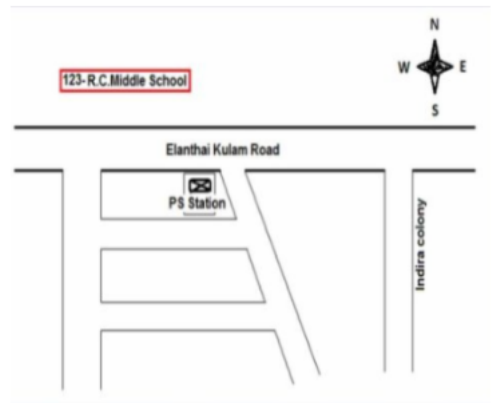

Key MAP View