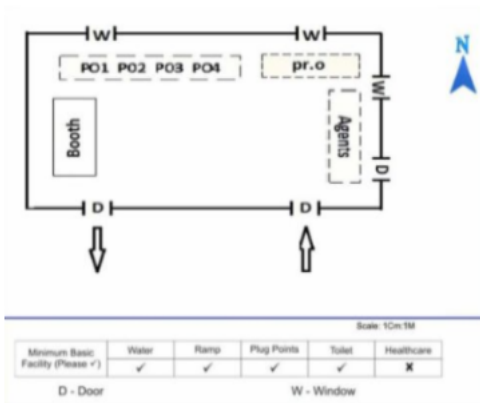

Google Map View

Polling Station Building Front View

Polling Station Front View

Cad View

Key MAP View

1	WUJ0541698	பெயர் : பொன்னுத்தாய் - கணவர் பெயர்: காமராஜ் - வீட்டு எண் : 1 வயது : 73 பாலினம் : பெண்	Photo is available	2	WUJ0224261	பெயர் : மணியன் - தந்தையின் பெயர்: மாடசாமி - வீட்டு எண் : 1 வயது : 51 பாலினம் : ஆண்	Photo is available	3	WUJ0224279	பெயர் : மாரியம்மாள் - கணவர் பெயர்: மணியன் - வீட்டு எண் : 1 வயது : 48 பாலினம் : பெண்	Photo is available
4	WUJ0677799	பெயர் : மனோஜ்குமார் - தந்தையின் பெயர்: சின்னமாடசாமி - வீட்டு எண் : 1 வயது : 31 பாலினம் : ஆண்	Photo is available	5	WUJ0793521	பெயர் : பாஸ்கரன் - தந்தையின் பெயர்: தங்கவேல் - வீட்டு எண் : 1 வயது : 31 பாலினம் : ஆண்	Photo is available	6	WUJ0915785	பெயர் : டேவிட் - தந்தையின் பெயர்: சேசுராஜ் - வீட்டு எண் : 1-77 வயது : 39 பாலினம் : ஆண்	Photo is available
7	WUJ0677864	பெயர் : பாக்கியத்தாய் - தந்தையின் பெயர்: சங்கரபாண்டியன் - வீட்டு எண் : 1/193-14-1 வயது : 31 பாலினம் : பெண்	Photo is available	8	WUJ1551613	பெயர் : பாலசுந்தரராஜ் - தந்தையின் பெயர்: ரவ்வேல்பெருமாள் - வீட்டு எண் : 2 வயது : 76 பாலினம் : ஆண்	Photo is available	9	CGQ1253657	பெயர் : அந்தோணி - தந்தையின் பெயர்: கந்தன் - வீட்டு எண் : 2 வயது : 74 பாலினம் : ஆண்	Photo is available
10	WUJ1551621	பெயர் : ஞானசௌந்திரி - கணவர் பெயர்: அந்தோணி - வீட்டு எண் : 2 வயது : 59 பாலினம் : பெண்	Photo is available	11	CGQ2007201	பெயர் : சுடலைமணி - தந்தையின் பெயர்: பேச்சியம்மாள் - வீட்டு எண் : 2 வயது : 45 பாலினம் : ஆண்	Photo is available	12	WUJ0541482	பெயர் : ராம்தாஸ் - தந்தையின் பெயர்: காமராஜ் - வீட்டு எண் : 2-1-49 வயது : 35 பாலினம் : ஆண்	Photo is available
13	WUJ2286433	பெயர் : பெருமாள் தந்தையின் பெயர்: கந்தசாமி வீட்டு எண் : 2/3 வயது : 20 பாலினம் : ஆண்	Photo is available	14	WUJ1258177	பெயர் : கவிதா கணவர் பெயர்: சமுத்திரம் வீட்டு எண் : 2/198 வயது : 37 பாலினம் : பெண்	Photo is available	15	WUJ0677781	பெயர் : மேரிஜோன்ஸ் - கணவர் பெயர்: அந்தோணி - வீட்டு எண் : 2-220 வயது : 34 பாலினம் : பெண்	Photo is available
16	WUJ2080083	பெயர் : மதுகுதனன் தந்தையின் பெயர்: மாரிமுத்து வீட்டு எண் : 2/222 வயது : 25 பாலினம் : ஆண்	Photo is available	17	WUJ1018084	பெயர் : சுடலைக்கண்ணு மு தந்தையின் பெயர்: மூக்கையா - வீட்டு எண் : 2-267 வயது : 73 பாலினம் : ஆண்	Photo is available	18	CGQ2570000	பெயர் : முத்துக்குமார் - தந்தையின் பெயர்: முத்துப்பாண்டி - வீட்டு எண் : 2/284 வயது : 44 பாலினம் : ஆண்	Photo is available
19	WUJ0154211	பெயர் : பிரேமா - தந்தையின் பெயர்: சுப்பையா - வீட்டு எண் : 2/284 வயது : 36 பாலினம் : பெண்	Photo is available	20	WUJ0793927	பெயர் : மரியதங்கம் - தந்தையின் பெயர்: மாடசாமி - வீட்டு எண் : 2E வயது : 31 பாலினம் : பெண்	Photo is available	21	WUJ1551639	பெயர் : ராகவன் - தந்தையின் பெயர்: மரியமுத்து - வீட்டு எண் : 3 வயது : 65 பாலினம் : ஆண்	Photo is available
22	WUJ0336446	பெயர் : ராயப்பன் - தந்தையின் பெயர்: கருப்பன் - வீட்டு எண் : 3 வயது : 60 பாலினம் : ஆண்	Photo is available	23	WUJ0336859	பெயர் : மங்கையர்க்கரசி - கணவர் பெயர்: ராகவன் - வீட்டு எண் : 3-5 வயது : 52 பாலினம் : பெண்	Photo is available	24	WUJ1059195	பெயர் : நிரம்ஸிங் - தந்தையின் பெயர்: ராகவன் - வீட்டு எண் : 3-5 வயது : 28 பாலினம் : ஆண்	Photo is available
25	WUJ1242841	பெயர் : வள்ளிநாயகி தந்தையின் பெயர்: ராகவன் வீட்டு எண் : 3-5 வயது : 27 பாலினம் : பெண்	Photo is available	26	WUJ0337212	பெயர் : பெருமாள் - தாயின் பெயர்: ராமலெட்சுமி - வீட்டு எண் : 3-6 வயது : 42 பாலினம் : ஆண்	Photo is available	27	WUJ0337220	பெயர் : வசந்தா - கணவர் பெயர்: பெருமாள் - வீட்டு எண் : 3-6 வயது : 40 பாலினம் : பெண்	Photo is available
28	WUJ0154054	பெயர் : அமலமேரி - கணவர் பெயர்: ராஜன் - வீட்டு எண் : 3-7 வயது : 67 பாலினம் : பெண்	Photo is available	29	WUJ2283075	பெயர் : ஷிவானி தந்தையின் பெயர்: ராஜ் கண்ணன் வீட்டு எண் : 3/7 வயது : 20 பாலினம் : பெண்	Photo is available	30	WUJ0793422	பெயர் : அசோக்குமார் - தந்தையின் பெயர்: தங்கவேல் - வீட்டு எண் : 3-10 வயது : 32 பாலினம் : ஆண்	Photo is available