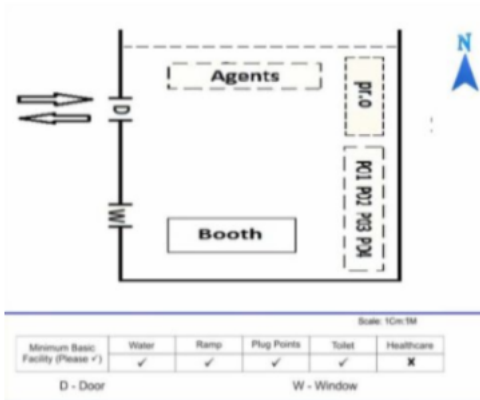

Google Map View

Polling Station Building Front View

Polling Station Front View

Cad View

Key MAP View

1	WUJ1555739	பெயர் : காளியம்மாள் - கணவர் பெயர்: சுப்பையா - வீட்டு எண் : 1 வயது : 60 பாலினம் : பெண்	Photo is available	2	CGQ1314186	பெயர் : சுப்பையா - தந்தையின் பெயர்: முப்புடாதி - வீட்டு எண் : 1 வயது : 58 பாலினம் : ஆண்	Photo is available	3	WUJ0678037	பெயர் : தாமஸ் - தந்தையின் பெயர்: அந்தோணிச்சாமி - வீட்டு எண் : 1 வயது : 47 பாலினம் : ஆண்	Photo is available
4	CGQ2570976	பெயர் : தங்கப்பாண்டி - தந்தையின் பெயர்: சுப்பையா - வீட்டு எண் : 1 வயது : 43 பாலினம் : ஆண்	Photo is available	5	CGQ2007243	பெயர் : மோகன் - தந்தையின் பெயர்: முத்து - வீட்டு எண் : 1/227 வயது : 42 பாலினம் : ஆண்	Photo is available	6	CGQ2831576	பெயர் : வள்ளியம்மாள் - கணவர் பெயர்: சண்முகவேல் - வீட்டு எண் : 2 வயது : 46 பாலினம் : பெண்	Photo is available
7	WUJ0959908	பெயர் : ராமலட்சுமி - தந்தையின் பெயர்: பொன்னுச்சாமி - வீட்டு எண் : 2-245 வயது : 35 பாலினம் : பெண்	Photo is available	8	WUJ0793984	பெயர் : கீதா - கணவர் பெயர்: முத்துப்பாண்டி - வீட்டு எண் : 2-277 வயது : 67 பாலினம் : பெண்	Photo is available	9	WUJ0866343	பெயர் : ஜோதிலெட்சுமி - கணவர் பெயர்: ரவிக்குமார் - வீட்டு எண் : 2-278 வயது : 36 பாலினம் : பெண்	Photo is available
10	WUJ2212538	பெயர் : காமராஜ் தந்தையின் பெயர்: கருப்பசாமி வீட்டு எண் : 2/299 வயது : 49 பாலினம் : ஆண்	Photo is available	11	WUJ2212546	பெயர் : கன்னியம்மாள் கணவர் பெயர்: காமராஜ் வீட்டு எண் : 2/299 வயது : 44 பாலினம் : பெண்	Photo is available	12	WUJ2212553	பெயர் : சோபியா தந்தையின் பெயர்: காமராஜ் வீட்டு எண் : 2/299 வயது : 24 பாலினம் : பெண்	Photo is available
13	CGQ1253343	பெயர் : பேச்சிமுத்து - தந்தையின் பெயர்: மாடசாமி - வீட்டு எண் : 2/306 வயது : 50 பாலினம் : ஆண்	Photo is available	14	WUJ1243096	பெயர் : அனீதா கணவர் பெயர்: முத்துக்குமார் வீட்டு எண் : 2-315 வயது : 28 பாலினம் : பெண்	Photo is available	15	WUJ2282887	பெயர் : ராதிகா கணவர் பெயர்: முத்துப்பாண்டி வீட்டு எண் : 2/320 வயது : 26 பாலினம் : பெண்	Photo is available
16	WUJ1555747	பெயர் : சின்னத்தாய் - கணவர் பெயர்: வேலு - வீட்டு எண் : 3 வயது : 76 பாலினம் : பெண்	Photo is available	17	WUJ1555754	பெயர் : கார்த்திகேயன் - தந்தையின் பெயர்: வேலு - வீட்டு எண் : 3 வயது : 56 பாலினம் : ஆண்	Photo is available	18	WUJ0866350	பெயர் : சின்னமாரியம்மாள் - கணவர் பெயர்: தங்கவேலுச்சாமி - வீட்டு எண் : 3-63 வயது : 60 பாலினம் : பெண்	Photo is available
19	WUJ0337311	பெயர் : தங்கத்தாய் - கணவர் பெயர்: கனகராஜ் - வீட்டு எண் : 3-123 வயது : 41 பாலினம் : பெண்	Photo is available	20	WUJ2384667	பெயர் : தினேஷ் கோபி க தந்தையின் பெயர்: கனகராஜ் வீட்டு எண் : 3/123 வயது : 19 பாலினம் : ஆண்	Photo is available	21	WUJ0336909	பெயர் : ராஜேஸ்வரி - தந்தையின் பெயர்: மாரியப்பன் - வீட்டு எண் : 3-158 வயது : 35 பாலினம் : பெண்	Photo is available
22	WUJ0153882	பெயர் : ஊஷாராணி - கணவர் பெயர்: தங்கப்பாண்டி - வீட்டு எண் : 3-160 வயது : 42 பாலினம் : பெண்	Photo is available	23	WUJ0678078	பெயர் : சங்கீதா - தந்தையின் பெயர்: பெருமாள் - வீட்டு எண் : 3-167A வயது : 40 பாலினம் : பெண்	Photo is available	24	WUJ0866384	பெயர் : கதிரேசன் - தந்தையின் பெயர்: துக்கமுத்து - வீட்டு எண் : 3-170 வயது : 30 பாலினம் : ஆண்	Photo is available
25	WUJ0336982	பெயர் : வள்ளியம்மாள் - கணவர் பெயர்: முத்துப்பாண்டி - வீட்டு எண் : 3-238 வயது : 36 பாலினம் : பெண்	Photo is available	26	WUJ0336800	பெயர் : சுப்பம்மாள் - கணவர் பெயர்: தங்கச்சாமி - வீட்டு எண் : 3-238 வயது : 35 பாலினம் : பெண்	Photo is available	27	WUJ1243054	பெயர் : மகாராணி தந்தையின் பெயர்: ராமசாமி வீட்டு எண் : 3-255 வயது : 26 பாலினம் : பெண்	Photo is available
28	WUJ0337519	பெயர் : மோகன்குமார் - தந்தையின் பெயர்: புதியவன் - வீட்டு எண் : 3-258 வயது : 37 பாலினம் : ஆண்	Photo is available	29	WUJ1018274	பெயர் : சிவரஞ்சினி - தந்தையின் பெயர்: முருகன் - வீட்டு எண் : 3/265 வயது : 30 பாலினம் : பெண்	Photo is available	30	WUJ0337246	பெயர் : கனகலெட்சுமி - கணவர் பெயர்: ஈஸ்வரன் - வீட்டு எண் : 3-271 வயது : 36 பாலினம் : பெண்	Photo is available