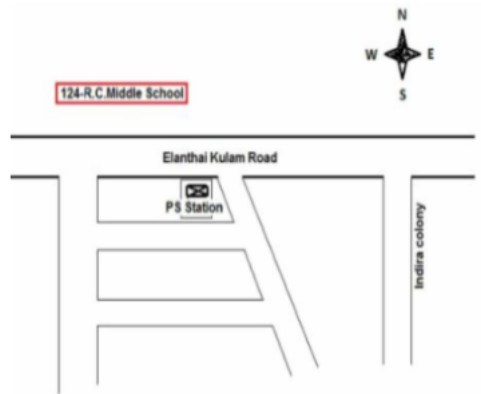

Key MAP View