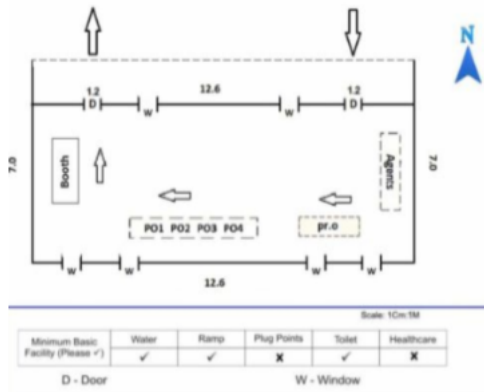

Nazri Naksha

Google Map View

Polling Station Building Front View

Polling Station Front View

Cad View

Key MAP View

1	WUJ0794727	பெயர் : மாரியம்மாள் - கணவர் பெயர்: வெள்ளகுட்டி - வீட்டு எண் : 1 வயது : 69 பாலினம் : பெண்	Photo is available	2	WUJ0224451	பெயர் : சரஸ்வதி - தந்தையின் பெயர்: இசக்கிமுத்து - வீட்டு எண் : 1 வயது : 66 பாலினம் : பெண்	Photo is available	3	WUJ0224329	பெயர் : சீவலப்பாண்டியன் - தந்தையின் பெயர்: சண்முகையாதேவர் - வீட்டு எண் : 1 வயது : 62 பாலினம் : ஆண்	Photo is available
4	WUJ0225011	பெயர் : அன்னத்தாய் - கணவர் பெயர்: ராமர் - வீட்டு எண் : 1 வயது : 57 பாலினம் : பெண்	Photo is available	5	WUJ0225037	பெயர் : தங்கம் - கணவர் பெயர்: சீவலப்பாண்டியன் - வீட்டு எண் : 1 வயது : 56 பாலினம் : பெண்	Photo is available	6	WUJ0288480	பெயர் : ராஜேந்திரன் - தந்தையின் பெயர்: வெள்ளத்துரை - வீட்டு எண் : 1 வயது : 49 பாலினம் : ஆண்	Photo is available
7	WUJ0224352	பெயர் : செல்லத்தாய் - கணவர் பெயர்: ராஜேந்திரன் - வீட்டு எண் : 1 வயது : 46 பாலினம் : பெண்	Photo is available	8	WUJ0338178	பெயர் : ரமேஸ் - தந்தையின் பெயர்: ராமர்பாண்டியன் - வீட்டு எண் : 1 வயது : 45 பாலினம் : ஆண்	Photo is available	9	WUJ0225201	பெயர் : முருகன் - தந்தையின் பெயர்: ராமர் - வீட்டு எண் : 1 வயது : 44 பாலினம் : ஆண்	Photo is available
10	WUJ0225219	பெயர் : ராஜேந்திரன் - தந்தையின் பெயர்: ராமர் - வீட்டு எண் : 1 வயது : 42 பாலினம் : ஆண்	Photo is available	11	WUJ0225078	பெயர் : வேலம்மாள் - தந்தையின் பெயர்: முருகன் - வீட்டு எண் : 1 வயது : 41 பாலினம் : ஆண்	Photo is available	12	WUJ0224766	பெயர் : அருள்ஜோதி - கணவர் பெயர்: பிச்சைப்பாண்டியன் - வீட்டு எண் : 1 வயது : 39 பாலினம் : பெண்	Photo is available
13	WUJ0338202	பெயர் : ராஜா - தந்தையின் பெயர்: சரஸ்வதி - வீட்டு எண் : 1 வயது : 38 பாலினம் : ஆண்	Photo is available	14	WUJ0338160	பெயர் : மாலா - தந்தையின் பெயர்: கனகராஜ் - வீட்டு எண் : 1 வயது : 35 பாலினம் : பெண்	Photo is available	15	WUJ0338228	பெயர் : கலாமணி - கணவர் பெயர்: ராஜா - வீட்டு எண் : 1 வயது : 34 பாலினம் : பெண்	Photo is available
16	WUJ0224436	பெயர் : கிருஷ்ணமூர்த்தி - தந்தையின் பெயர்: பெரியராமர் - வீட்டு எண் : 1 வயது : 34 பாலினம் : ஆண்	Photo is available	17	WUJ0542852	பெயர் : கனகா - தந்தையின் பெயர்: அய்யாத்துரை - வீட்டு எண் : 1 வயது : 33 பாலினம் : பெண்	Photo is available	18	WUJ1572247	பெயர் : மாடத்தி - கணவர் பெயர்: சண்முகவேல்ஆசாரி - வீட்டு எண் : 1-4 வயது : 62 பாலினம் : பெண்	Photo is available
19	WUJ0224899	பெயர் : வெள்ளத்துரை - தந்தையின் பெயர்: பெரியசாமித்தேவர் - வீட்டு எண் : 1-6B வயது : 64 பாலினம் : ஆண்	Photo is available	20	WUJ2081263	பெயர் : கீதா தந்தையின் பெயர்: பாண்டியராஜ் வீட்டு எண் : 1/171 வயது : 24 பாலினம் : பெண்	Photo is available	21	WUJ2387850	பெயர் : மகாலட்சுமி கணவர் பெயர்: மகேஷ்வரன் வீட்டு எண் : 1-179/8 வயது : 29 பாலினம் : பெண்	Photo is available
22	WUJ2134880	பெயர் : விண்ணரசி தந்தையின் பெயர்: மனோகரன் வீட்டு எண் : 2/8 வயது : 24 பாலினம் : பெண்	Photo is available	23	WUJ2248011	பெயர் : சீரோஜா கணவர் பெயர்: வடிவேல் வீட்டு எண் : 2/218 வயது : 76 பாலினம் : பெண்	Photo is available	24	WUJ1572262	பெயர் : முத்துப்பாண்டியன் - தந்தையின் பெயர்: பெரியசாமித்தேவர் - வீட்டு எண் : 4 வயது : 51 பாலினம் : ஆண்	Photo is available
25	CGQ2766830	பெயர் : ஜோதி - கணவர் பெயர்: முத்துப்பாண்டியன் - வீட்டு எண் : 4 வயது : 49 பாலினம் : பெண்	Photo is available	26	WUJ0154617	பெயர் : சங்கர் - தந்தையின் பெயர்: சூட்டுசாமி - வீட்டு எண் : 4-93A வயது : 37 பாலினம் : ஆண்	Photo is available	27	WUJ0866814	பெயர் : இன்பராஜ் - தந்தையின் பெயர்: ராமர்பாண்டி - வீட்டு எண் : 4A வயது : 34 பாலினம் : ஆண்	Photo is available
28	WUJ1572288	பெயர் : முனியாண்டித்தேவர் - தந்தையின் பெயர்: முத்தையாதேவர் - வீட்டு எண் : 5 வயது : 72 பாலினம் : ஆண்	Photo is available	29	CGQ2735132	பெயர் : தேவராஜ் - தந்தையின் பெயர்: முனியாண்டி - வீட்டு எண் : 5 வயது : 38 பாலினம் : ஆண்	Photo is available	30	CGQ1259761	பெயர் : ராமலெட்சுமி - கணவர் பெயர்: மாடசாமி - வீட்டு எண் : 6 வயது : 54 பாலினம் : பெண்	Photo is available