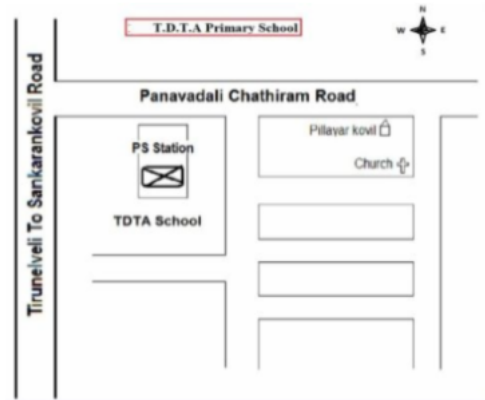

Nazri Naksha

Google Map View

Polling Station Building Front View

Polling Station Front View

Cad View

Key MAP View

1	WUJ0794727	பெயர் : மாரியம்மாள் - கணவர் பெயர்: வெள்ளகுட்டி - வீட்டு எண் : 1 வயது : 69 பாலினம் : பெண்	Photo is available	2	WUJ0224451	பெயர் : சரஸ்வதி - தந்தையின் பெயர்: இசக்கிமுத்து - வீட்டு எண் : 1 வயது : 66 பாலினம் : பெண்	Photo is available	3	WUJ0224329	பெயர் : சீவலப்பாண்டியன் - தந்தையின் பெயர்: சண்முகையாதேவர் - வீட்டு எண் : 1 வயது : 62 பாலினம் : ஆண்	Photo is available
4	WUJ0225011	பெயர் : அன்னத்தாய் - கணவர் பெயர்: ராமர் - வீட்டு எண் : 1 வயது : 57 பாலினம் : பெண்	Photo is available	5	WUJ0225037	பெயர் : தங்கம் - கணவர் பெயர்: சீவலப்பாண்டியன் - வீட்டு எண் : 1 வயது : 56 பாலினம் : பெண்	Photo is available	6	WUJ0288480	பெயர் : ராஜேந்திரன் - தந்தையின் பெயர்: வெள்ளத்துரை - வீட்டு எண் : 1 வயது : 49 பாலினம் : ஆண்	Photo is available
7	WUJ0224352	பெயர் : செல்லத்தாய் - கணவர் பெயர்: ராஜேந்திரன் - வீட்டு எண் : 1 வயது : 46 பாலினம் : பெண்	Photo is available	8	WUJ0338178	பெயர் : ரமேஸ் - தந்தையின் பெயர்: ராமர்பாண்டியன் - வீட்டு எண் : 1 வயது : 45 பாலினம் : ஆண்	Photo is available	9	WUJ0225201	பெயர் : முருகன் - தந்தையின் பெயர்: ராமர் - வீட்டு எண் : 1 வயது : 44 பாலினம் : ஆண்	Photo is available
10	WUJ0225219	பெயர் : ராஜேந்திரன் - தந்தையின் பெயர்: ராமர் - வீட்டு எண் : 1 வயது : 42 பாலினம் : ஆண்	Photo is available	11	WUJ0225078	பெயர் : வேலம்மாள் - தந்தையின் பெயர்: முருகன் - வீட்டு எண் : 1 வயது : 41 பாலினம் : ஆண்	Photo is available	12	WUJ0224766	பெயர் : அருள்ஜோதி - கணவர் பெயர்: பிச்சைப்பாண்டியன் - வீட்டு எண் : 1 வயது : 39 பாலினம் : பெண்	Photo is available
13	WUJ0338202	பெயர் : ராஜா - தந்தையின் பெயர்: சரஸ்வதி - வீட்டு எண் : 1 வயது : 38 பாலினம் : ஆண்	Photo is available	14	WUJ0338160	பெயர் : மாலா - தந்தையின் பெயர்: கனகராஜ் - வீட்டு எண் : 1 வயது : 35 பாலினம் : பெண்	Photo is available	15	WUJ0338228	பெயர் : கலாமணி - கணவர் பெயர்: ராஜா - வீட்டு எண் : 1 வயது : 34 பாலினம் : பெண்	Photo is available
16	WUJ0224436	பெயர் : கிருஷ்ணமூர்த்தி - தந்தையின் பெயர்: பெரியராமர் - வீட்டு எண் : 1 வயது : 34 பாலினம் : ஆண்	Photo is available	17	WUJ0542852	பெயர் : கனகா - தந்தையின் பெயர்: அய்யாத்துரை - வீட்டு எண் : 1 வயது : 33 பாலினம் : பெண்	Photo is available	18	WUJ1572247	பெயர் : மாடத்தி - கணவர் பெயர்: சண்முகவேல்ஆசாரி - வீட்டு எண் : 1-4 வயது : 62 பாலினம் : பெண்	Photo is available
19	WUJ0224899	பெயர் : வெள்ளத்துரை - தந்தையின் பெயர்: பெரியசாமித்தேவர் - வீட்டு எண் : 1-6B வயது : 64 பாலினம் : ஆண்	Photo is available	20	WUJ2081263	பெயர் : கீதா தந்தையின் பெயர்: பாண்டியராஜ் வீட்டு எண் : 1/171 வயது : 24 பாலினம் : பெண்	Photo is available	21	WUJ2387850	பெயர் : மகாலட்சுமி கணவர் பெயர்: மகேஷ்வரன் வீட்டு எண் : 1-179/8 வயது : 29 பாலினம் : பெண்	Photo is available
22	WUJ2134880	பெயர் : விண்ணரசி தந்தையின் பெயர்: மனோகரன் வீட்டு எண் : 2/8 வயது : 24 பாலினம் : பெண்	Photo is available	23	WUJ2248011	பெயர் : சீரோஜா கணவர் பெயர்: வடிவேல் வீட்டு எண் : 2/218 வயது : 76 பாலினம் : பெண்	Photo is available	24	WUJ1572262	பெயர் : முத்துப்பாண்டியன் - தந்தையின் பெயர்: பெரியசாமித்தேவர் - வீட்டு எண் : 4 வயது : 51 பாலினம் : ஆண்	Photo is available
25	CGQ2766830	பெயர் : ஜோதி - கணவர் பெயர்: முத்துப்பாண்டியன் - வீட்டு எண் : 4 வயது : 49 பாலினம் : பெண்	Photo is available	26	WUJ0154617	பெயர் : சங்கர் - தந்தையின் பெயர்: சூட்டுசாமி - வீட்டு எண் : 4-93A வயது : 37 பாலினம் : ஆண்	Photo is available	27	WUJ0866814	பெயர் : இன்பராஜ் - தந்தையின் பெயர்: ராமர்பாண்டி - வீட்டு எண் : 4A வயது : 34 பாலினம் : ஆண்	Photo is available
28	WUJ1572288	பெயர் : முனியாண்டித்தேவர் - தந்தையின் பெயர்: முத்தையாதேவர் - வீட்டு எண் : 5 வயது : 72 பாலினம் : ஆண்	Photo is available	29	CGQ2735132	பெயர் : தேவராஜ் - தந்தையின் பெயர்: முனியாண்டி - வீட்டு எண் : 5 வயது : 38 பாலினம் : ஆண்	Photo is available	30	CGQ1259761	பெயர் : ராமலெட்சுமி - கணவர் பெயர்: மாடசாமி - வீட்டு எண் : 6 வயது : 54 பாலினம் : பெண்	Photo is available