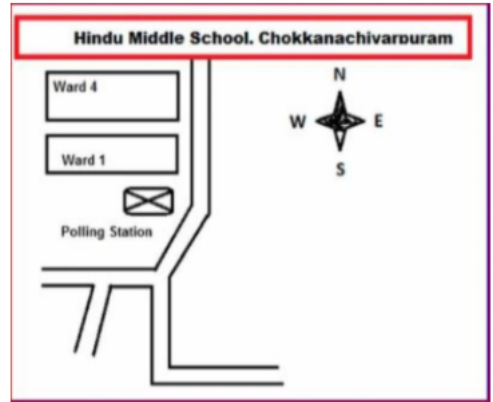

Key MAP View