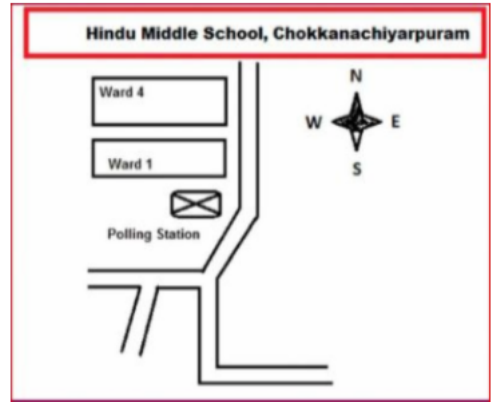

Key MAP View