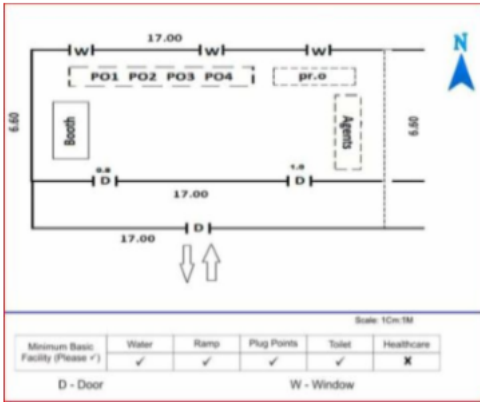

Google Map View

Polling Station Building Front View

Polling Station Front View

Cad View

Key MAP View

1 பெயர் : இலட்சுமி - கணவர் பெயர்: முத்தையா - வீட்டு எண் : 1 வயது : 60 பாலினம் : பெண் Photo is available	WUJ1948066	2 பெயர் : செல்வதுரை - தந்தையின் பெயர்: சின்னப்பண்டார தேவர் வீட்டு எண் : 1 வயது : 46 பாலினம் : ஆண் Photo is available	WUJ0112359	3 பெயர் : முருகன் - தந்தையின் பெயர்: முத்தையா - வீட்டு எண் : 1 வயது : 34 பாலினம் : ஆண் Photo is available	WUJ0879866
4 பெயர் : காளியம்மாள் - தந்தையின் பெயர்: மந்திரமூர்த்தி - வீட்டு எண் : 1/37 வயது : 30 பாலினம் : பெண் Photo is available	RMM1230069	5 பெயர் : கலாதேவி கணவர் பெயர்: குமார் வீட்டு எண் : 1-237 வயது : 37 பாலினம் : பெண் Photo is available	WUJ1222751	6 பெயர் : மகாராஜன் - தந்தையின் பெயர்: சண்முகம் - வீட்டு எண் : 1C வயது : 55 பாலினம் : ஆண் Photo is available	WUJ0112334
7 பெயர் : இராமர் - தந்தையின் பெயர்: சுப்பையாத்தேவர் - வீட்டு எண் : 2 வயது : 57 பாலினம் : ஆண் Photo is available	CGQ1256726	8 பெயர் : இராமச்சந்திரன் - தந்தையின் பெயர்: மாரியப்பத்தேவர் - வீட்டு எண் : 2 வயது : 55 பாலினம் : ஆண் Photo is available	WUJ1948090	9 பெயர் : ராமலட்சுமி - கணவர் பெயர்: கோபால் - வீட்டு எண் : 2 வயது : 51 பாலினம் : பெண் Photo is available	CGQ2058360
10 பெயர் : களஞ்சியம் - தந்தையின் பெயர்: முத்தையா - வீட்டு எண் : 2-1 வயது : 32 பாலினம் : பெண் Photo is available	WUJ0980300	11 பெயர் : திருமலைவடிவு - கணவர் பெயர்: ஜெயராஜ் - வீட்டு எண் : 2-1A வயது : 40 பாலினம் : பெண் Photo is available	WUJ0839035	12 பெயர் : ஜெயராஜ் - தந்தையின் பெயர்: இராமர் - வீட்டு எண் : 2-1A வயது : 38 பாலினம் : ஆண் Photo is available	WUJ0839027
13 பெயர் : ரமேஷ் தந்தையின் பெயர்: கணேசன் வீட்டு எண் : 2-4 வயது : 26 பாலினம் : ஆண் Photo is available	WUJ1212281	14 பெயர் : மாரியப்பன் - தந்தையின் பெயர்: மொட்டையத்தேவர் - வீட்டு எண் : 2-5 வயது : 44 பாலினம் : ஆண் Photo is available	WUJ0456301	15 பெயர் : கவிதா - கணவர் பெயர்: மாரிப்பன் - வீட்டு எண் : 2-5 வயது : 35 பாலினம் : பெண் Photo is available	WUJ0606939
16 பெயர் : வெள்ளத்தாய் - கணவர் பெயர்: இராமையாத்தேவர் - வீட்டு எண் : 2-7 வயது : 69 பாலினம் : பெண் Photo is available	WUJ1948124	17 பெயர் : ராமலட்சுமி - தந்தையின் பெயர்: இராமையாத்தேவர் - வீட்டு எண் : 2-7 வயது : 38 பாலினம் : பெண் Photo is available	WUJ0606897	18 பெயர் : செல்லப்பொன் - தந்தையின் பெயர்: முத்தையா - வீட்டு எண் : 2-8B வயது : 36 பாலினம் : பெண் Photo is available	WUJ1085299
19 பெயர் : புஷ்பம் - கணவர் பெயர்: கருப்பசாமி - வீட்டு எண் : 2/13 வயது : 43 பாலினம் : பெண் Photo is available	CGQ2661346	20 பெயர் : ஜெய ரூபி க தந்தையின் பெயர்: கருப்பசாமி வீட்டு எண் : 2/13 வயது : 21 பாலினம் : பெண் Photo is available	WUJ2264828	21 பெயர் : விபின் க தந்தையின் பெயர்: கருப்பசாமி வீட்டு எண் : 2/13 வயது : 19 பாலினம் : ஆண் Photo is available	WUJ2394989
22 பெயர் : ராமு - கணவர் பெயர்: இராமகிருஷ்ணன் - வீட்டு எண் : 2-14 வயது : 63 பாலினம் : பெண் Photo is available	WUJ1948132	23 பெயர் : கண்ணன் தந்தையின் பெயர்: மாரியப்பன் வீட்டு எண் : 2/14 , வயது : 28 பாலினம் : ஆண் Photo is available	WUJ2215960	24 பெயர் : மாரியம்மாள் கணவர் பெயர்: மாரியப்பன் வீட்டு எண் : 2/14/1 வயது : 48 பாலினம் : பெண் Photo is available	WUJ2264968
25 பெயர் : மாரித்தாய் கணவர் பெயர்: ராஜாராம் வீட்டு எண் : 2/14ஏ வயது : 30 பாலினம் : பெண் Photo is available	WUJ2246031	26 பெயர் : மோகன் பிரியா தந்தையின் பெயர்: இருளப்பன் வீட்டு எண் : 2/17 வயது : 23 பாலினம் : பெண் Photo is available	WUJ2190882	27 பெயர் : முருகன் - தந்தையின் பெயர்: அன்னபாண்டி - வீட்டு எண் : 2-18 வயது : 39 பாலினம் : ஆண் Photo is available	CGQ2735306
28 பெயர் : ஸ்ரீதர் - தந்தையின் பெயர்: அரிராஜ் - வீட்டு எண் : 2-19 வயது : 30 பாலினம் : ஆண் Photo is available	WUJ1043744	29 பெயர் : சீனியம்மாள் - கணவர் பெயர்: குருசாமி - வீட்டு எண் : 2-21 வயது : 84 பாலினம் : பெண் Photo is available	WUJ0980292	30 பெயர் : வெங்கடேஷ்வரன் - தந்தையின் பெயர்: தங்கராஜ் - வீட்டு எண் : 2-21 வயது : 28 பாலினம் : ஆண் Photo is available	WUJ1043686