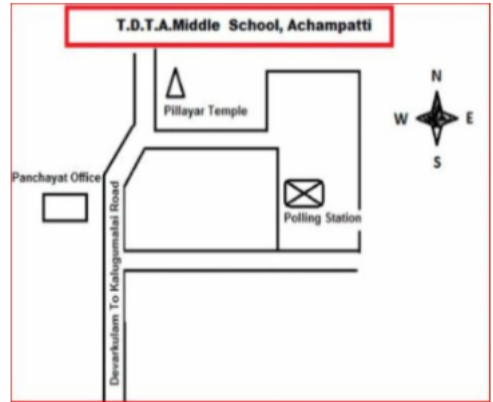

Google Map View

Polling Station Building Front View

Polling Station Front View

Cad View

Key MAP View

1 பெயர் : இலட்சுமி - கணவர் பெயர்: முத்தையா - வீட்டு எண் : 1 வயது : 60 பாலினம் : பெண் Photo is available	WUJ1948066	2 பெயர் : செல்வதுரை - தந்தையின் பெயர்: சின்னப்பண்டார தேவர் வீட்டு எண் : 1 வயது : 46 பாலினம் : ஆண் Photo is available	WUJ0112359	3 பெயர் : முருகன் - தந்தையின் பெயர்: முத்தையா - வீட்டு எண் : 1 வயது : 34 பாலினம் : ஆண் Photo is available	WUJ0879866
4 பெயர் : காளியம்மாள் - தந்தையின் பெயர்: மந்திரமூர்த்தி - வீட்டு எண் : 1/37 வயது : 30 பாலினம் : பெண் Photo is available	RMM1230069	5 பெயர் : கலாதேவி கணவர் பெயர்: குமார் வீட்டு எண் : 1-237 வயது : 37 பாலினம் : பெண் Photo is available	WUJ1222751	6 பெயர் : மகாராஜன் - தந்தையின் பெயர்: சண்முகம் - வீட்டு எண் : 1C வயது : 55 பாலினம் : ஆண் Photo is available	WUJ0112334
7 பெயர் : இராமர் - தந்தையின் பெயர்: சுப்பையாத்தேவர் - வீட்டு எண் : 2 வயது : 57 பாலினம் : ஆண் Photo is available	CGQ1256726	8 பெயர் : இராமச்சந்திரன் - தந்தையின் பெயர்: மாரியப்பத்தேவர் - வீட்டு எண் : 2 வயது : 55 பாலினம் : ஆண் Photo is available	WUJ1948090	9 பெயர் : ராமலட்சுமி - கணவர் பெயர்: கோபால் - வீட்டு எண் : 2 வயது : 51 பாலினம் : பெண் Photo is available	CGQ2058360
10 பெயர் : களஞ்சியம் - தந்தையின் பெயர்: முத்தையா - வீட்டு எண் : 2-1 வயது : 32 பாலினம் : பெண் Photo is available	WUJ0980300	11 பெயர் : திருமலைவடிவு - கணவர் பெயர்: ஜெயராஜ் - வீட்டு எண் : 2-1A வயது : 40 பாலினம் : பெண் Photo is available	WUJ0839035	12 பெயர் : ஜெயராஜ் - தந்தையின் பெயர்: இராமர் - வீட்டு எண் : 2-1A வயது : 38 பாலினம் : ஆண் Photo is available	WUJ0839027
13 பெயர் : ரமேஷ் தந்தையின் பெயர்: கணேசன் வீட்டு எண் : 2-4 வயது : 26 பாலினம் : ஆண் Photo is available	WUJ1212281	14 பெயர் : மாரியப்பன் - தந்தையின் பெயர்: மொட்டையத்தேவர் - வீட்டு எண் : 2-5 வயது : 44 பாலினம் : ஆண் Photo is available	WUJ0456301	15 பெயர் : கவிதா - கணவர் பெயர்: மாரிப்பன் - வீட்டு எண் : 2-5 வயது : 35 பாலினம் : பெண் Photo is available	WUJ0606939
16 பெயர் : வெள்ளத்தாய் - கணவர் பெயர்: இராமையாத்தேவர் - வீட்டு எண் : 2-7 வயது : 69 பாலினம் : பெண் Photo is available	WUJ1948124	17 பெயர் : ராமலட்சுமி - தந்தையின் பெயர்: இராமையாத்தேவர் - வீட்டு எண் : 2-7 வயது : 38 பாலினம் : பெண் Photo is available	WUJ0606897	18 பெயர் : செல்லப்பொன் - தந்தையின் பெயர்: முத்தையா - வீட்டு எண் : 2-8B வயது : 36 பாலினம் : பெண் Photo is available	WUJ1085299
19 பெயர் : புஷ்பம் - கணவர் பெயர்: கருப்பசாமி - வீட்டு எண் : 2/13 வயது : 43 பாலினம் : பெண் Photo is available	CGQ2661346	20 பெயர் : ஜெய ரூபி க தந்தையின் பெயர்: கருப்பசாமி வீட்டு எண் : 2/13 வயது : 21 பாலினம் : பெண் Photo is available	WUJ2264828	21 பெயர் : விபின் க தந்தையின் பெயர்: கருப்பசாமி வீட்டு எண் : 2/13 வயது : 19 பாலினம் : ஆண் Photo is available	WUJ2394989
22 பெயர் : ராமு - கணவர் பெயர்: இராமகிருஷ்ணன் - வீட்டு எண் : 2-14 வயது : 63 பாலினம் : பெண் Photo is available	WUJ1948132	23 பெயர் : கண்ணன் தந்தையின் பெயர்: மாரியப்பன் வீட்டு எண் : 2/14 , வயது : 28 பாலினம் : ஆண் Photo is available	WUJ2215960	24 பெயர் : மாரியம்மாள் கணவர் பெயர்: மாரியப்பன் வீட்டு எண் : 2/14/1 வயது : 48 பாலினம் : பெண் Photo is available	WUJ2264968
25 பெயர் : மாரித்தாய் கணவர் பெயர்: ராஜாராம் வீட்டு எண் : 2/14ஏ வயது : 30 பாலினம் : பெண் Photo is available	WUJ2246031	26 பெயர் : மோகன் பிரியா தந்தையின் பெயர்: இருளப்பன் வீட்டு எண் : 2/17 வயது : 23 பாலினம் : பெண் Photo is available	WUJ2190882	27 பெயர் : முருகன் - தந்தையின் பெயர்: அன்னபாண்டி - வீட்டு எண் : 2-18 வயது : 39 பாலினம் : ஆண் Photo is available	CGQ2735306
28 பெயர் : ஸ்ரீதர் - தந்தையின் பெயர்: அரிராஜ் - வீட்டு எண் : 2-19 வயது : 30 பாலினம் : ஆண் Photo is available	WUJ1043744	29 பெயர் : சீனியம்மாள் - கணவர் பெயர்: குருசாமி - வீட்டு எண் : 2-21 வயது : 84 பாலினம் : பெண் Photo is available	WUJ0980292	30 பெயர் : வெங்கடேஷ்வரன் - தந்தையின் பெயர்: தங்கராஜ் - வீட்டு எண் : 2-21 வயது : 28 பாலினம் : ஆண் Photo is available	WUJ1043686