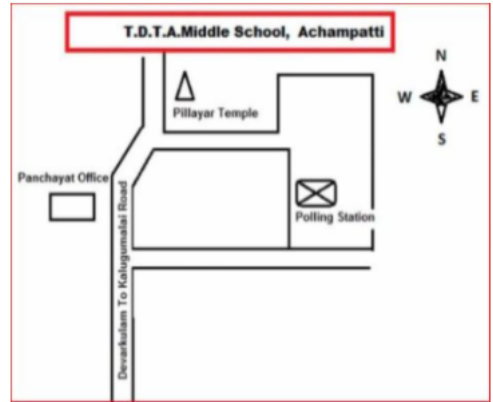

Key MAP View