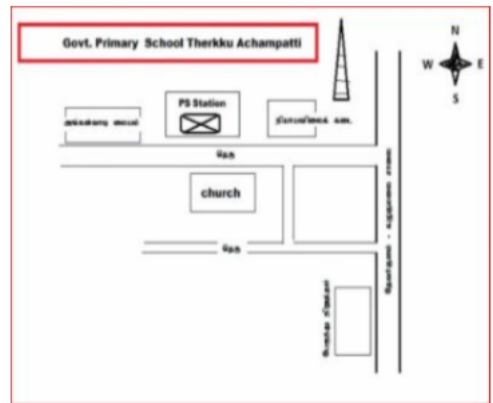

Key MAP View