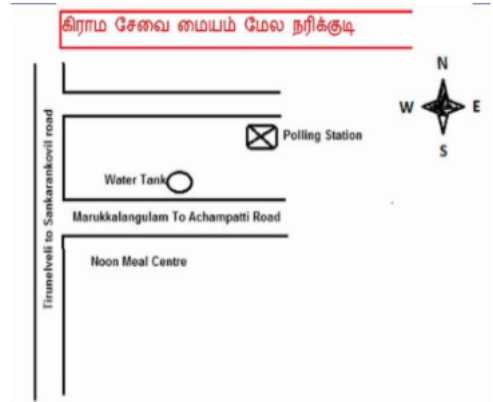

Google Map View

Polling Station Building Front View

Polling Station Front View

Cad View

Key MAP View

1 பெயர் : வேல்சாமி - தந்தையின் பெயர்: வெள்ளப்பாண்டி - வீட்டு எண் : 1 வயது : 46 பாலினம் : ஆண் Photo is available	WUJ0732479	2 பெயர் : ராமலட்சுமி - இதரர் பெயர்: சுப்பையாதேவர் - வீட்டு எண் : 1 வயது : 42 பாலினம் : பெண் Photo is available	CGQ2062685	3 பெயர் : ஜெயலட்சுமி - கணவர் பெயர்: சுப்புலட்சுமி - வீட்டு எண் : 1 வயது : 33 பாலினம் : பெண் Photo is available	WUJ0732669
4 பெயர் : சங்கர் - தந்தையின் பெயர்: சமுத்திரபாண்டியன் - வீட்டு எண் : 1-2 வயது : 36 பாலினம் : ஆண் Photo is available	WUJ0113290	5 பெயர் : மகேந்திரன் - தந்தையின் பெயர்: சமுத்திரபாண்டியன் - வீட்டு எண் : 1-2 வயது : 35 பாலினம் : ஆண் Photo is available	WUJ0732719	6 பெயர் : மகேஷ்வரி - கணவர் பெயர்: சங்கர் - வீட்டு எண் : 1-2 வயது : 34 பாலினம் : பெண் Photo is available	WUJ0732636
7 பெயர் : குட்டி தாய் கணவர் பெயர்: வேலுசாமி வீட்டு எண் : 1/5 வயது : 49 பாலினம் : பெண் Photo is available	WUJ2397495	8 பெயர் : அல்லித்துரைச்சி - கணவர் பெயர்: மாரிராஜ் வீட்டு எண் : 1-7 வயது : 34 பாலினம் : பெண் Photo is available	WUJ0732768	9 பெயர் : மாரித்தாய் - கணவர் பெயர்: ராமச்சந்திரன் - வீட்டு எண் : 1-8 வயது : 39 பாலினம் : பெண் Photo is available	WUJ0407981
10 பெயர் : தங்கத்துரைச்சி தந்தையின் பெயர்: செல்வன் வீட்டு எண் : 1/8சி வயது : 23 பாலினம் : பெண் Photo is available	WUJ2211845	11 பெயர் : மகேந்திரன் - தந்தையின் பெயர்: கோவிந்தசாமி - வீட்டு எண் : 1-9B வயது : 29 பாலினம் : ஆண் Photo is available	WUJ0981274	12 பெயர் : செல்லத்துரை - தந்தையின் பெயர்: முருகன் - வீட்டு எண் : 1-11A வயது : 30 பாலினம் : ஆண் Photo is available	WUJ0840835
13 பெயர் : வெங்கேடஷ் - தந்தையின் பெயர்: செல்லத்துரை - வீட்டு எண் : 1/15 வயது : 30 பாலினம் : ஆண் Photo is available	WUJ0937912	14 பெயர் : வசந்தா கணவர் பெயர்: தங்கபாண்டி வீட்டு எண் : 1/16A வயது : 36 பாலினம் : பெண் Photo is available	WUJ1233949	15 பெயர் : ரமேஷ் - தந்தையின் பெயர்: கோவிந்தசாமி - வீட்டு எண் : 1-18 வயது : 42 பாலினம் : ஆண் Photo is available	WUJ0981357
16 பெயர் : சத்தியராஜ் - தந்தையின் பெயர்: பெருமாள்சாமி - வீட்டு எண் : 1-20 வயது : 29 பாலினம் : ஆண் Photo is available	WUJ1123520	17 பெயர் : சத்தியராஜ் - தந்தையின் பெயர்: வைகுண்ட ராமு - வீட்டு எண் : 1-21 வயது : 36 பாலினம் : ஆண் Photo is available	WUJ0436410	18 பெயர் : கவியரசன் தந்தையின் பெயர்: ராமர்பாண்டியன் வீட்டு எண் : 1/22 வயது : 25 பாலினம் : ஆண் Photo is available	WUJ2294825
19 பெயர் : கார்த்திகா தந்தையின் பெயர்: ராமர்பாண்டியன் வீட்டு எண் : 1-22-1 வயது : 22 பாலினம் : பெண் Photo is available	WUJ2294841	20 பெயர் : முருகலெட்சுமி - கணவர் பெயர்: ராமர்பாண்டியன் - வீட்டு எண் : 1-22A வயது : 48 பாலினம் : பெண் Photo is available	WUJ0981498	21 பெயர் : ஜெகதீஸ்வரி - தந்தையின் பெயர்: வேல்சாமி - வீட்டு எண் : 1/22A வயது : 47 பாலினம் : பெண் Photo is available	CGQ2461218
22 பெயர் : பாலமுருகன் - தந்தையின் பெயர்: ராமர்பாண்டியன் - வீட்டு எண் : 1-22A வயது : 41 பாலினம் : ஆண் Photo is available	WUJ0841064	23 பெயர் : கார்த்திக் - தந்தையின் பெயர்: சீனிப்பாண்டி - வீட்டு எண் : 1-22A வயது : 32 பாலினம் : ஆண் Photo is available	WUJ0608950	24 பெயர் : சதீஷ்குமார் தந்தையின் பெயர்: முத்துப்பாண்டி வீட்டு எண் : 1-23/1-44 வயது : 29 பாலினம் : ஆண் Photo is available	WUJ1205707
25 பெயர் : ஸ்ரீபிரியா தந்தையின் பெயர்: முத்துப்பாண்டி வீட்டு எண் : 1-23/1-44 வயது : 27 பாலினம் : ஆண் Photo is available	WUJ1205590	26 பெயர் : ஆனந்தராஜ் தந்தையின் பெயர்: முத்துப்பாண்டி வீட்டு எண் : 1-23/1-44 வயது : 26 பாலினம் : ஆண் Photo is available	WUJ1205723	27 பெயர் : முத்துக்குமார் - தாயின் பெயர்: சின்னப்பாண்டி - வீட்டு எண் : 1-24 வயது : 37 பாலினம் : ஆண் Photo is available	CGQ2588713
28 பெயர் : கலா - தந்தையின் பெயர்: முத்துக்குமார் - வீட்டு எண் : 1-24 வயது : 29 பாலினம் : பெண் Photo is available	WUJ1044692	29 பெயர் : முத்துலட்சுமி - தந்தையின் பெயர்: பொன்னுச்சாமி - வீட்டு எண் : 1-25 வயது : 42 பாலினம் : பெண் Photo is available	WUJ0880278	30 பெயர் : அனிதா - தந்தையின் பெயர்: அய்யாத்துரை - வீட்டு எண் : 1-25 வயது : 33 பாலினம் : பெண் Photo is available	WUJ0436378