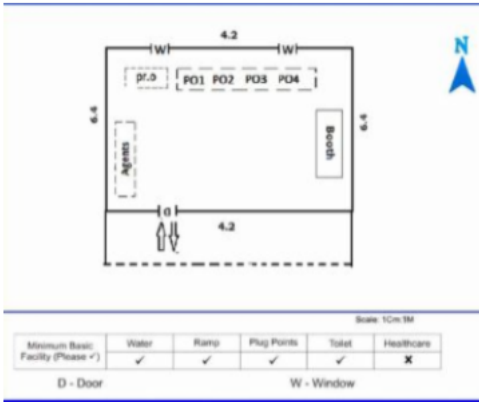

Google Map View

Polling Station Building Front View

Polling Station Front View

Cad View

Key MAP View

1 பெயர் : வேல்சாமி - தந்தையின் பெயர்: வெள்ளப்பாண்டி - வீட்டு எண் : 1 வயது : 46 பாலினம் : ஆண் Photo is available	WUJ0732479	2 பெயர் : ராமலட்சுமி - இதரர் பெயர்: சுப்பையாதேவர் - வீட்டு எண் : 1 வயது : 42 பாலினம் : பெண் Photo is available	CGQ2062685	3 பெயர் : ஜெயலட்சுமி - கணவர் பெயர்: சுப்புலட்சுமி - வீட்டு எண் : 1 வயது : 33 பாலினம் : பெண் Photo is available	WUJ0732669
4 பெயர் : சங்கர் - தந்தையின் பெயர்: சமுத்திரபாண்டியன் - வீட்டு எண் : 1-2 வயது : 36 பாலினம் : ஆண் Photo is available	WUJ0113290	5 பெயர் : மகேந்திரன் - தந்தையின் பெயர்: சமுத்திரபாண்டியன் - வீட்டு எண் : 1-2 வயது : 35 பாலினம் : ஆண் Photo is available	WUJ0732719	6 பெயர் : மகேஷ்வரி - கணவர் பெயர்: சங்கர் - வீட்டு எண் : 1-2 வயது : 34 பாலினம் : பெண் Photo is available	WUJ0732636
7 பெயர் : குட்டி தாய் கணவர் பெயர்: வேலுசாமி வீட்டு எண் : 1/5 வயது : 49 பாலினம் : பெண் Photo is available	WUJ2397495	8 பெயர் : அல்லித்துரைச்சி - கணவர் பெயர்: மாரிராஜ் வீட்டு எண் : 1-7 வயது : 34 பாலினம் : பெண் Photo is available	WUJ0732768	9 பெயர் : மாரித்தாய் - கணவர் பெயர்: ராமச்சந்திரன் - வீட்டு எண் : 1-8 வயது : 39 பாலினம் : பெண் Photo is available	WUJ0407981
10 பெயர் : தங்கத்துரைச்சி தந்தையின் பெயர்: செல்வன் வீட்டு எண் : 1/8சி வயது : 23 பாலினம் : பெண் Photo is available	WUJ2211845	11 பெயர் : மகேந்திரன் - தந்தையின் பெயர்: கோவிந்தசாமி - வீட்டு எண் : 1-9B வயது : 29 பாலினம் : ஆண் Photo is available	WUJ0981274	12 பெயர் : செல்லத்துரை - தந்தையின் பெயர்: முருகன் - வீட்டு எண் : 1-11A வயது : 30 பாலினம் : ஆண் Photo is available	WUJ0840835
13 பெயர் : வெங்கேடஷ் - தந்தையின் பெயர்: செல்லத்துரை - வீட்டு எண் : 1/15 வயது : 30 பாலினம் : ஆண் Photo is available	WUJ0937912	14 பெயர் : வசந்தா கணவர் பெயர்: தங்கபாண்டி வீட்டு எண் : 1/16A வயது : 36 பாலினம் : பெண் Photo is available	WUJ1233949	15 பெயர் : ரமேஷ் - தந்தையின் பெயர்: கோவிந்தசாமி - வீட்டு எண் : 1-18 வயது : 42 பாலினம் : ஆண் Photo is available	WUJ0981357
16 பெயர் : சத்தியராஜ் - தந்தையின் பெயர்: பெருமாள்சாமி - வீட்டு எண் : 1-20 வயது : 29 பாலினம் : ஆண் Photo is available	WUJ1123520	17 பெயர் : சத்தியராஜ் - தந்தையின் பெயர்: வைகுண்ட ராமு - வீட்டு எண் : 1-21 வயது : 36 பாலினம் : ஆண் Photo is available	WUJ0436410	18 பெயர் : கவியரசன் தந்தையின் பெயர்: ராமர்பாண்டியன் வீட்டு எண் : 1/22 வயது : 25 பாலினம் : ஆண் Photo is available	WUJ2294825
19 பெயர் : கார்த்திகா தந்தையின் பெயர்: ராமர்பாண்டியன் வீட்டு எண் : 1-22-1 வயது : 22 பாலினம் : பெண் Photo is available	WUJ2294841	20 பெயர் : முருகலெட்சுமி - கணவர் பெயர்: ராமர்பாண்டியன் - வீட்டு எண் : 1-22A வயது : 48 பாலினம் : பெண் Photo is available	WUJ0981498	21 பெயர் : ஜெகதீஸ்வரி - தந்தையின் பெயர்: வேல்சாமி - வீட்டு எண் : 1/22A வயது : 47 பாலினம் : பெண் Photo is available	CGQ2461218
22 பெயர் : பாலமுருகன் - தந்தையின் பெயர்: ராமர்பாண்டியன் - வீட்டு எண் : 1-22A வயது : 41 பாலினம் : ஆண் Photo is available	WUJ0841064	23 பெயர் : கார்த்திக் - தந்தையின் பெயர்: சீனிப்பாண்டி - வீட்டு எண் : 1-22A வயது : 32 பாலினம் : ஆண் Photo is available	WUJ0608950	24 பெயர் : சதீஷ்குமார் தந்தையின் பெயர்: முத்துப்பாண்டி வீட்டு எண் : 1-23/1-44 வயது : 29 பாலினம் : ஆண் Photo is available	WUJ1205707
25 பெயர் : ஸ்ரீபிரியா தந்தையின் பெயர்: முத்துப்பாண்டி வீட்டு எண் : 1-23/1-44 வயது : 27 பாலினம் : ஆண் Photo is available	WUJ1205590	26 பெயர் : ஆனந்தராஜ் தந்தையின் பெயர்: முத்துப்பாண்டி வீட்டு எண் : 1-23/1-44 வயது : 26 பாலினம் : ஆண் Photo is available	WUJ1205723	27 பெயர் : முத்துக்குமார் - தாயின் பெயர்: சின்னப்பாண்டி - வீட்டு எண் : 1-24 வயது : 37 பாலினம் : ஆண் Photo is available	CGQ2588713
28 பெயர் : கலா - தந்தையின் பெயர்: முத்துக்குமார் - வீட்டு எண் : 1-24 வயது : 29 பாலினம் : பெண் Photo is available	WUJ1044692	29 பெயர் : முத்துலட்சுமி - தந்தையின் பெயர்: பொன்னுச்சாமி - வீட்டு எண் : 1-25 வயது : 42 பாலினம் : பெண் Photo is available	WUJ0880278	30 பெயர் : அனிதா - தந்தையின் பெயர்: அய்யாத்துரை - வீட்டு எண் : 1-25 வயது : 33 பாலினம் : பெண் Photo is available	WUJ0436378