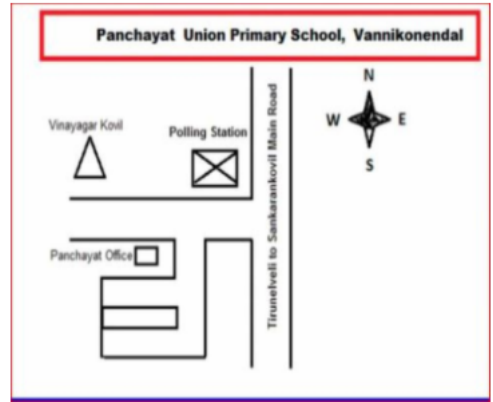

Nazri Naksha

Google Map View

Polling Station Building Front View

Polling Station Front View

Cad View

Key MAP View

1 பெயர் : அருள்ராஜ் - தந்தையின் பெயர்: சின்னச்சாமித்தேவர் - வீட்டு எண் : 1 வயது : 58 பாலினம் : ஆண்	WUJ1914886 Photo is available	2 பெயர் : அமுல்ராஜ் - தந்தையின் பெயர்: சின்னச்சாமித்தேவர் - வீட்டு எண் : 1 வயது : 53 பாலினம் : ஆண்	WUJ1914902 Photo is available	3 பெயர் : தமயந்தி - தந்தையின் பெயர்: அருள்ராஜ் - வீட்டு எண் : 1 வயது : 52 பாலினம் : பெண்	WUJ1914910 Photo is available
4 பெயர் : வீரமணி - தந்தையின் பெயர்: மதுரம் - வீட்டு எண் : 1 வயது : 51 பாலினம் : பெண்	WUJ1914928 Photo is available	5 பெயர் : பாப்பா - தந்தையின் பெயர்: அமல்ராஜ் - வீட்டு எண் : 1 வயது : 44 பாலினம் : பெண்	CGQ2460608 Photo is available	# 6 பெயர் : வசந்தகுமார் - தந்தையின் பெயர்: சுப்புத்தாய் - வீட்டு எண் : 1 வயது : 39 பாலினம் : ஆண்	WUJ0280339 Photo is available
7 பெயர் : சிலம்பரசன் - தந்தையின் பெயர்: செல்வராஜ் - வீட்டு எண் : 1-13 வயது : 27 பாலினம் : ஆண்	WUJ1141506 Photo is available	8 பெயர் : பாபு - தந்தையின் பெயர்: லெட்சுமி - வீட்டு எண் : 1-95 வயது : 48 பாலினம் : ஆண்	WUJ0733808 Photo is available	9 பெயர் : சிங்கராஜ் - தந்தையின் பெயர்: பொன்னுச்சாமித்தேவர் - வீட்டு எண் : 1B வயது : 58 பாலினம் : ஆண்	WUJ1914936 Photo is available
10 பெயர் : ஐஸ்வர்யா தந்தையின் பெயர்: ரவி வீட்டு எண் : 1பி/6 வயது : 24 பாலினம் : பெண்	ZBS2535839 Photo is available	# 11 பெயர் : பேச்சியம்மாள் கணவர் பெயர்: முத்துப்பாண்டியன் - வீட்டு எண் : 2 வயது : 70 பாலினம் : பெண்	WUJ1914944 Photo is available	12 பெயர் : முத்துபாண்டியன் - தந்தையின் பெயர்: மருதையாத்தேவர் - வீட்டு எண் : 2 வயது : 56 பாலினம் : ஆண்	WUJ1914951 Photo is available
13 பெயர் : ஆர்தர் - தந்தையின் பெயர்: முத்துப்பாண்டியன் - வீட்டு எண் : 2 வயது : 52 பாலினம் : ஆண்	WUJ1914977 Photo is available	14 பெயர் : பசுபதி - தந்தையின் பெயர்: ஆர்தர் - வீட்டு எண் : 2 வயது : 50 பாலினம் : பெண்	CGQ2460632 Photo is available	15 பெயர் : துரைச்சி - தந்தையின் பெயர்: முத்துப்பாண்டியன் - வீட்டு எண் : 2 வயது : 49 பாலினம் : பெண்	WUJ1914985 Photo is available
16 பெயர் : முத்துலட்சுமி ஆ தந்தையின் பெயர்: ஆர்தர் மு வீட்டு எண் : 2/6 வயது : 23 பாலினம் : பெண்	WUJ2324457 Photo is available	17 பெயர் : ஆதித்தியன் ஆ தந்தையின் பெயர்: ஆர்தர் மு வீட்டு எண் : 2/6 வயது : 21 பாலினம் : ஆண்	WUJ2324465 Photo is available	18 பெயர் : ஆனந்த் - தந்தையின் பெயர்: மதுரநாயகம் - வீட்டு எண் : 4 வயது : 51 பாலினம் : ஆண்	WUJ1914993 Photo is available
19 பெயர் : ஆசீர்வாதத்தேவர் - தந்தையின் பெயர்: அப்பாவுத்தேவர் - வீட்டு எண் : 5 வயது : 80 பாலினம் : ஆண்	WUJ1915008 Photo is available	20 பெயர் : இராஜம்மாள் - கணவர் பெயர்: ஆசீர்வாதத்தேவர் - வீட்டு எண் : 5 வயது : 73 பாலினம் : பெண்	WUJ1915016 Photo is available	21 பெயர் : அசோக்குமார் - தந்தையின் பெயர்: ஆசீர்வாதத்தேவர் - வீட்டு எண் : 5 வயது : 52 பாலினம் : ஆண்	WUJ1887231 Photo is available
22 பெயர் : செல்வராணி - கணவர் பெயர்: அசோக்குமார் - வீட்டு எண் : 5 வயது : 52 பாலினம் : பெண்	CGQ1792852 Photo is available	23 பெயர் : இரத்தினசாமி - தந்தையின் பெயர்: ஆசீர்வாதத்தேவர் - வீட்டு எண் : 5 வயது : 51 பாலினம் : ஆண்	WUJ1887249 Photo is available	24 பெயர் : கருணாநிதி - தந்தையின் பெயர்: ஆசீர்வாத தேவர் - வீட்டு எண் : 5 வயது : 44 பாலினம் : ஆண்	CGQ2768299 Photo is available
25 பெயர் : மாடத்தியம்மாள் - கணவர் பெயர்: மருதநாயகம் - வீட்டு எண் : 6 வயது : 73 பாலினம் : பெண்	WUJ1887256 Photo is available	26 பெயர் : சொரணப்ரியா - கணவர் பெயர்: அசோக்குமார் - வீட்டு எண் : 6 வயது : 38 பாலினம் : பெண்	WUJ0880609 Photo is available	27 பெயர் : ஜீவிதா - தந்தையின் பெயர்: அருள்ராஜ் - வீட்டு எண் : 6 வயது : 30 பாலினம் : பெண்	WUJ0880617 Photo is available
28 பெயர் : வேலுநாச்சியார் - தந்தையின் பெயர்: ஆசீர்வாதம் - வீட்டு எண் : 6-1 வயது : 35 பாலினம் : பெண்	WUJ0610626 Photo is available	29 பெயர் : ஜெனியிரியா - தந்தையின் பெயர்: மதுரம் - வீட்டு எண் : 6-1C வயது : 29 பாலினம் : பெண்	WUJ1141498 Photo is available	30 பெயர் : அபிஷா தந்தையின் பெயர்: ஆர்தர் வீட்டு எண் : 6-2 வயது : 26 பாலினம் : பெண்	WUJ1205921 Photo is available