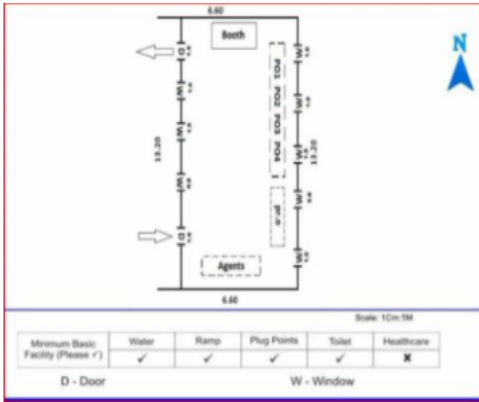

Nazri Naksha

Google Map View

Polling Station Building Front View

Polling Station Front View

Cad View

Key MAP View

1 பெயர் : அருள்ராஜ் - தந்தையின் பெயர்: சின்னச்சாமித்தேவர் - வீட்டு எண் : 1 வயது : 58 பாலினம் : ஆண்	WUJ1914886 Photo is available	2 பெயர் : அமுல்ராஜ் - தந்தையின் பெயர்: சின்னச்சாமித்தேவர் - வீட்டு எண் : 1 வயது : 53 பாலினம் : ஆண்	WUJ1914902 Photo is available	3 பெயர் : தமயந்தி - தந்தையின் பெயர்: அருள்ராஜ் - வீட்டு எண் : 1 வயது : 52 பாலினம் : பெண்	WUJ1914910 Photo is available
4 பெயர் : வீரமணி - தந்தையின் பெயர்: மதுரம் - வீட்டு எண் : 1 வயது : 51 பாலினம் : பெண்	WUJ1914928 Photo is available	5 பெயர் : பாப்பா - தந்தையின் பெயர்: அமல்ராஜ் - வீட்டு எண் : 1 வயது : 44 பாலினம் : பெண்	CGQ2460608 Photo is available	# 6 பெயர் : வசந்தகுமார் - தந்தையின் பெயர்: சுப்புத்தாய் - வீட்டு எண் : 1 வயது : 39 பாலினம் : ஆண்	WUJ0280339 Photo is available
7 பெயர் : சிலம்பரசன் - தந்தையின் பெயர்: செல்வராஜ் - வீட்டு எண் : 1-13 வயது : 27 பாலினம் : ஆண்	WUJ1141506 Photo is available	8 பெயர் : பாபு - தந்தையின் பெயர்: லெட்சுமி - வீட்டு எண் : 1-95 வயது : 48 பாலினம் : ஆண்	WUJ0733808 Photo is available	9 பெயர் : சிங்கராஜ் - தந்தையின் பெயர்: பொன்னுச்சாமித்தேவர் - வீட்டு எண் : 1B வயது : 58 பாலினம் : ஆண்	WUJ1914936 Photo is available
10 பெயர் : ஐஸ்வர்யா தந்தையின் பெயர்: ரவி வீட்டு எண் : 1பி/6 வயது : 24 பாலினம் : பெண்	ZBS2535839 Photo is available	# 11 பெயர் : பேச்சியம்மாள் கணவர் பெயர்: முத்துப்பாண்டியன் - வீட்டு எண் : 2 வயது : 70 பாலினம் : பெண்	WUJ1914944 Photo is available	12 பெயர் : முத்துபாண்டியன் - தந்தையின் பெயர்: மருதையாத்தேவர் - வீட்டு எண் : 2 வயது : 56 பாலினம் : ஆண்	WUJ1914951 Photo is available
13 பெயர் : ஆர்தர் - தந்தையின் பெயர்: முத்துப்பாண்டியன் - வீட்டு எண் : 2 வயது : 52 பாலினம் : ஆண்	WUJ1914977 Photo is available	14 பெயர் : பசுபதி - தந்தையின் பெயர்: ஆர்தர் - வீட்டு எண் : 2 வயது : 50 பாலினம் : பெண்	CGQ2460632 Photo is available	15 பெயர் : துரைச்சி - தந்தையின் பெயர்: முத்துப்பாண்டியன் - வீட்டு எண் : 2 வயது : 49 பாலினம் : பெண்	WUJ1914985 Photo is available
16 பெயர் : முத்துலட்சுமி ஆ தந்தையின் பெயர்: ஆர்தர் மு வீட்டு எண் : 2/6 வயது : 23 பாலினம் : பெண்	WUJ2324457 Photo is available	17 பெயர் : ஆதித்தியன் ஆ தந்தையின் பெயர்: ஆர்தர் மு வீட்டு எண் : 2/6 வயது : 21 பாலினம் : ஆண்	WUJ2324465 Photo is available	18 பெயர் : ஆனந்த் - தந்தையின் பெயர்: மதுரநாயகம் - வீட்டு எண் : 4 வயது : 51 பாலினம் : ஆண்	WUJ1914993 Photo is available
19 பெயர் : ஆசீர்வாதத்தேவர் - தந்தையின் பெயர்: அப்பாவுத்தேவர் - வீட்டு எண் : 5 வயது : 80 பாலினம் : ஆண்	WUJ1915008 Photo is available	20 பெயர் : இராஜம்மாள் - கணவர் பெயர்: ஆசீர்வாதத்தேவர் - வீட்டு எண் : 5 வயது : 73 பாலினம் : பெண்	WUJ1915016 Photo is available	21 பெயர் : அசோக்குமார் - தந்தையின் பெயர்: ஆசீர்வாதத்தேவர் - வீட்டு எண் : 5 வயது : 52 பாலினம் : ஆண்	WUJ1887231 Photo is available
22 பெயர் : செல்வராணி - கணவர் பெயர்: அசோக்குமார் - வீட்டு எண் : 5 வயது : 52 பாலினம் : பெண்	CGQ1792852 Photo is available	23 பெயர் : இரத்தினசாமி - தந்தையின் பெயர்: ஆசீர்வாதத்தேவர் - வீட்டு எண் : 5 வயது : 51 பாலினம் : ஆண்	WUJ1887249 Photo is available	24 பெயர் : கருணாநிதி - தந்தையின் பெயர்: ஆசீர்வாத தேவர் - வீட்டு எண் : 5 வயது : 44 பாலினம் : ஆண்	CGQ2768299 Photo is available
25 பெயர் : மாடத்தியம்மாள் - கணவர் பெயர்: மருதநாயகம் - வீட்டு எண் : 6 வயது : 73 பாலினம் : பெண்	WUJ1887256 Photo is available	26 பெயர் : சொரணப்ரியா - கணவர் பெயர்: அசோக்குமார் - வீட்டு எண் : 6 வயது : 38 பாலினம் : பெண்	WUJ0880609 Photo is available	27 பெயர் : ஜீவிதா - தந்தையின் பெயர்: அருள்ராஜ் - வீட்டு எண் : 6 வயது : 30 பாலினம் : பெண்	WUJ0880617 Photo is available
28 பெயர் : வேலுநாச்சியார் - தந்தையின் பெயர்: ஆசீர்வாதம் - வீட்டு எண் : 6-1 வயது : 35 பாலினம் : பெண்	WUJ0610626 Photo is available	29 பெயர் : ஜெனியிரியா - தந்தையின் பெயர்: மதுரம் - வீட்டு எண் : 6-1C வயது : 29 பாலினம் : பெண்	WUJ1141498 Photo is available	30 பெயர் : அபிஷா தந்தையின் பெயர்: ஆர்தர் வீட்டு எண் : 6-2 வயது : 26 பாலினம் : பெண்	WUJ1205921 Photo is available