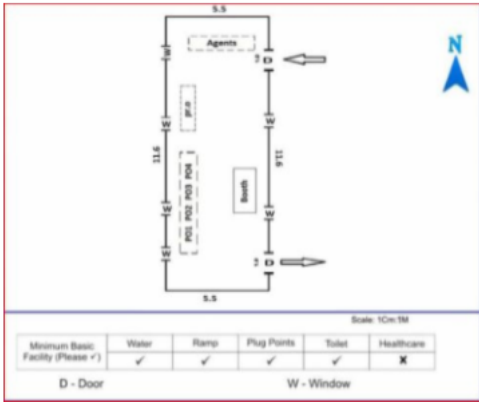

Google Map View

Polling Station Building Front View

Polling Station Front View

Cad View

Key MAP View

1 பெயர் : முருகன் - தந்தையின் பெயர்: உடையார்தேவர் - வீட்டு எண் : 1 வயது : 62 பாலினம் : ஆண் Photo is available	WUJ1889575	2 பெயர் : கிருஷ்ணம்மாள் - கணவர் பெயர்: முருகையா - வீட்டு எண் : 1 வயது : 58 பாலினம் : பெண் Photo is available	WUJ1889583	3 பெயர் : உமா - கணவர் பெயர்: மருதப்பாண்டியன் - வீட்டு எண் : 1 வயது : 39 பாலினம் : பெண் Photo is available	WUJ0733873
4 பெயர் : உமாமகேஸ்வரி - தந்தையின் பெயர்: செந்தூர்பாண்டியன் - வீட்டு எண் : 1 வயது : 30 பாலினம் : பெண் Photo is available	WUJ0880732	5 பெயர் : சதிஷ்குமார் - தந்தையின் பெயர்: சின்னத்துரை - வீட்டு எண் : 1-2b வயது : 32 பாலினம் : ஆண் Photo is available	WUJ0733949	6 பெயர் : மகேஸ்வரன் - தந்தையின் பெயர்: காசிப்பாண்டியன் - வீட்டு எண் : 1/73-D வயது : 44 பாலினம் : ஆண் Photo is available	CGQ1794411
7 பெயர் : வளர்மதி தந்தையின் பெயர்: கிருஷ்ணசாமி - வீட்டு எண் : 1/76ஏ வயது : 35 பாலினம் : பெண் Photo is available	WUJ0172742	8 பெயர் : மணிகண்டன் தந்தையின் பெயர்: தவசிகன்னு தேவர் என்ற காசிப்பாண்டியன் வீட்டு எண் : 1/91 வயது : 43 பாலினம் : ஆண் Photo is available	WUJ2153591	9 பெயர் : அழகுதுரைச்சி - தந்தையின் பெயர்: முருகையாத் தேவர் - வீட்டு எண் : 1-93A வயது : 46 பாலினம் : பெண் Photo is available	CGQ1790849
10 பெயர் : மல்லிகா கணவர் பெயர்: மருதப்பாண்டியன் - வீட்டு எண் : 1/101-ஏ வயது : 54 பாலினம் : பெண் Photo is available	CGQ1794924	11 பெயர் : வேல்துரைச்சி - தந்தையின் பெயர்: பிச்சை கண்ணுத்தேவர் - வீட்டு எண் : 1-102 வயது : 36 பாலினம் : பெண் Photo is available	WUJ0734145	12 பெயர் : செல்லத்தாய் - கணவர் பெயர்: முருகையாத் தேவர் - வீட்டு எண் : 2 வயது : 74 பாலினம் : பெண் Photo is available	WUJ1889591
13 பெயர் : பத்மாமகேஸ்வரி - தந்தையின் பெயர்: முருகையாத் தேவர் - வீட்டு எண் : 2 வயது : 52 பாலினம் : பெண் Photo is available	WUJ1889609	14 பெயர் : சுரேஷ் - தந்தையின் பெயர்: முருகையாத் தேவர் - வீட்டு எண் : 2 வயது : 48 பாலினம் : ஆண் Photo is available	CGQ1327030	15 பெயர் : லிங்கராஜ் - தந்தையின் பெயர்: முருகன் - வீட்டு எண் : 2-1A வயது : 35 பாலினம் : ஆண் Photo is available	WUJ0610691
16 பெயர் : சுரேஷ் - தந்தையின் பெயர்: முருகன் - வீட்டு எண் : 2-1A வயது : 31 பாலினம் : ஆண் Photo is available	WUJ1066794	17 பெயர் : மகாலட்சுமி - தந்தையின் பெயர்: மகாலிங்கபாண்டியன் - வீட்டு எண் : 2/1-ஏ வயது : 32 பாலினம் : பெண் Photo is available	WUJ0610790	18 பெயர் : முருகையா - தந்தையின் பெயர்: மருதையாத் - வீட்டு எண் : 2-3 வயது : 61 பாலினம் : ஆண் Photo is available	WUJ0610733
19 பெயர் : செல்வி - தந்தையின் பெயர்: முருகன் - வீட்டு எண் : 2-3 வயது : 31 பாலினம் : பெண் Photo is available	WUJ0734020	20 பெயர் : சரஸ்வதி தந்தையின் பெயர்: முருகையா வீட்டு எண் : 2-3 வயது : 27 பாலினம் : பெண் Photo is available	WUJ1166461	21 பெயர் : மகேந்திர ராஜ் - தந்தையின் பெயர்: அமிர்தராஜ் - வீட்டு எண் : 2-5 வயது : 32 பாலினம் : ஆண் Photo is available	WUJ0734129
22 பெயர் : பால்ராஜ் - தந்தையின் பெயர்: அமிர்தராஜ் - வீட்டு எண் : 2-5 வயது : 30 பாலினம் : ஆண் Photo is available	WUJ0841759	23 பெயர் : உதயலட்சுமி - தந்தையின் பெயர்: முத்துப்பாண்டியன் - வீட்டு எண் : 2/5 வயது : 29 பாலினம் : பெண் Photo is available	WUJ0981910	24 பெயர் : செந்தூர்பாண்டியன் - தந்தையின் பெயர்: மாடசாமிதேவர் - வீட்டு எண் : 2-6 வயது : 50 பாலினம் : ஆண் Photo is available	WUJ1889617
25 பெயர் : உதயாநிலா - கணவர் பெயர்: செந்தூர்பாண்டியன் - வீட்டு எண் : 2-6 வயது : 42 பாலினம் : பெண் Photo is available	WUJ0939801	26 பெயர் : இளங்கவி தந்தையின் பெயர்: செந்தூர்பாண்டி வீட்டு எண் : 2/6 வயது : 22 பாலினம் : ஆண் Photo is available	WUJ2184034	27 பெயர் : விமல் தந்தையின் பெயர்: செந்தூர்பாண்டி வீட்டு எண் : 2/6 வயது : 20 பாலினம் : ஆண் Photo is available	WUJ2358125
28 பெயர் : நகோமி திரேஸ்ஸி தந்தையின் பெயர்: சக்திவேல்முருகராஜ் - வீட்டு எண் : 2-11 வயது : 37 பாலினம் : பெண் Photo is available	WUJ0841742	29 பெயர் : சந்திரா - கணவர் பெயர்: கருப்பையா - வீட்டு எண் : 2/12 வயது : 60 பாலினம் : பெண் Photo is available	WUJ0733832	30 பெயர் : கார்த்திக்குமார் தந்தையின் பெயர்: பஞ்சவர்ணம் வீட்டு எண் : 2/12 வயது : 26 பாலினம் : ஆண் Photo is available	WUJ1234202