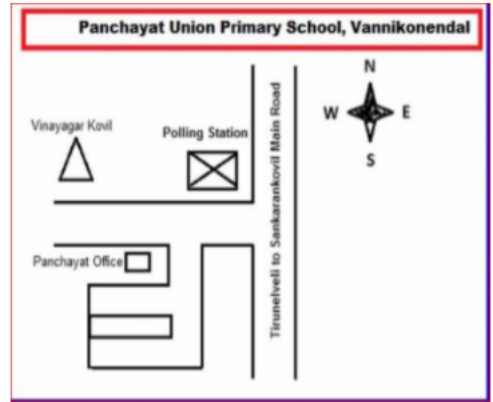

Google Map View

Polling Station Building Front View

Polling Station Front View

Cad View

Key MAP View

1 பெயர் : முருகன் - தந்தையின் பெயர்: உடையார்தேவர் - வீட்டு எண் : 1 வயது : 62 பாலினம் : ஆண் Photo is available	WUJ1889575	2 பெயர் : கிருஷ்ணம்மாள் - கணவர் பெயர்: முருகையா - வீட்டு எண் : 1 வயது : 58 பாலினம் : பெண் Photo is available	WUJ1889583	3 பெயர் : உமா - கணவர் பெயர்: மருதப்பாண்டியன் - வீட்டு எண் : 1 வயது : 39 பாலினம் : பெண் Photo is available	WUJ0733873
4 பெயர் : உமாமகேஸ்வரி - தந்தையின் பெயர்: செந்தூர்பாண்டியன் - வீட்டு எண் : 1 வயது : 30 பாலினம் : பெண் Photo is available	WUJ0880732	5 பெயர் : சதிஷ்குமார் - தந்தையின் பெயர்: சின்னத்துரை - வீட்டு எண் : 1-2b வயது : 32 பாலினம் : ஆண் Photo is available	WUJ0733949	6 பெயர் : மகேஸ்வரன் - தந்தையின் பெயர்: காசிப்பாண்டியன் - வீட்டு எண் : 1/73-D வயது : 44 பாலினம் : ஆண் Photo is available	CGQ1794411
7 பெயர் : வளர்மதி தந்தையின் பெயர்: கிருஷ்ணசாமி - வீட்டு எண் : 1/76ஏ வயது : 35 பாலினம் : பெண் Photo is available	WUJ0172742	8 பெயர் : மணிகண்டன் தந்தையின் பெயர்: தவசிகன்னு தேவர் என்ற காசிப்பாண்டியன் வீட்டு எண் : 1/91 வயது : 43 பாலினம் : ஆண் Photo is available	WUJ2153591	9 பெயர் : அழகுதுரைச்சி - தந்தையின் பெயர்: முருகையாத் தேவர் - வீட்டு எண் : 1-93A வயது : 46 பாலினம் : பெண் Photo is available	CGQ1790849
10 பெயர் : மல்லிகா கணவர் பெயர்: மருதப்பாண்டியன் - வீட்டு எண் : 1/101-ஏ வயது : 54 பாலினம் : பெண் Photo is available	CGQ1794924	11 பெயர் : வேல்துரைச்சி - தந்தையின் பெயர்: பிச்சை கண்ணுத்தேவர் - வீட்டு எண் : 1-102 வயது : 36 பாலினம் : பெண் Photo is available	WUJ0734145	12 பெயர் : செல்லத்தாய் - கணவர் பெயர்: முருகையாத் தேவர் - வீட்டு எண் : 2 வயது : 74 பாலினம் : பெண் Photo is available	WUJ1889591
13 பெயர் : பத்மாமகேஸ்வரி - தந்தையின் பெயர்: முருகையாத் தேவர் - வீட்டு எண் : 2 வயது : 52 பாலினம் : பெண் Photo is available	WUJ1889609	14 பெயர் : சுரேஷ் - தந்தையின் பெயர்: முருகையாத் தேவர் - வீட்டு எண் : 2 வயது : 48 பாலினம் : ஆண் Photo is available	CGQ1327030	15 பெயர் : லிங்கராஜ் - தந்தையின் பெயர்: முருகன் - வீட்டு எண் : 2-1A வயது : 35 பாலினம் : ஆண் Photo is available	WUJ0610691
16 பெயர் : சுரேஷ் - தந்தையின் பெயர்: முருகன் - வீட்டு எண் : 2-1A வயது : 31 பாலினம் : ஆண் Photo is available	WUJ1066794	17 பெயர் : மகாலட்சுமி - தந்தையின் பெயர்: மகாலிங்கபாண்டியன் - வீட்டு எண் : 2/1-ஏ வயது : 32 பாலினம் : பெண் Photo is available	WUJ0610790	18 பெயர் : முருகையா - தந்தையின் பெயர்: மருதையாத் - வீட்டு எண் : 2-3 வயது : 61 பாலினம் : ஆண் Photo is available	WUJ0610733
19 பெயர் : செல்வி - தந்தையின் பெயர்: முருகன் - வீட்டு எண் : 2-3 வயது : 31 பாலினம் : பெண் Photo is available	WUJ0734020	20 பெயர் : சரஸ்வதி தந்தையின் பெயர்: முருகையா வீட்டு எண் : 2-3 வயது : 27 பாலினம் : பெண் Photo is available	WUJ1166461	21 பெயர் : மகேந்திர ராஜ் - தந்தையின் பெயர்: அமிர்தராஜ் - வீட்டு எண் : 2-5 வயது : 32 பாலினம் : ஆண் Photo is available	WUJ0734129
22 பெயர் : பால்ராஜ் - தந்தையின் பெயர்: அமிர்தராஜ் - வீட்டு எண் : 2-5 வயது : 30 பாலினம் : ஆண் Photo is available	WUJ0841759	23 பெயர் : உதயலட்சுமி - தந்தையின் பெயர்: முத்துப்பாண்டியன் - வீட்டு எண் : 2/5 வயது : 29 பாலினம் : பெண் Photo is available	WUJ0981910	24 பெயர் : செந்தூர்பாண்டியன் - தந்தையின் பெயர்: மாடசாமிதேவர் - வீட்டு எண் : 2-6 வயது : 50 பாலினம் : ஆண் Photo is available	WUJ1889617
25 பெயர் : உதயாநிலா - கணவர் பெயர்: செந்தூர்பாண்டியன் - வீட்டு எண் : 2-6 வயது : 42 பாலினம் : பெண் Photo is available	WUJ0939801	26 பெயர் : இளங்கவி தந்தையின் பெயர்: செந்தூர்பாண்டி வீட்டு எண் : 2/6 வயது : 22 பாலினம் : ஆண் Photo is available	WUJ2184034	27 பெயர் : விமல் தந்தையின் பெயர்: செந்தூர்பாண்டி வீட்டு எண் : 2/6 வயது : 20 பாலினம் : ஆண் Photo is available	WUJ2358125
28 பெயர் : நகோமி திரேஸ்ஸி தந்தையின் பெயர்: சக்திவேல்முருகராஜ் - வீட்டு எண் : 2-11 வயது : 37 பாலினம் : பெண் Photo is available	WUJ0841742	29 பெயர் : சந்திரா - கணவர் பெயர்: கருப்பையா - வீட்டு எண் : 2/12 வயது : 60 பாலினம் : பெண் Photo is available	WUJ0733832	30 பெயர் : கார்த்திக்குமார் தந்தையின் பெயர்: பஞ்சவர்ணம் வீட்டு எண் : 2/12 வயது : 26 பாலினம் : ஆண் Photo is available	WUJ1234202