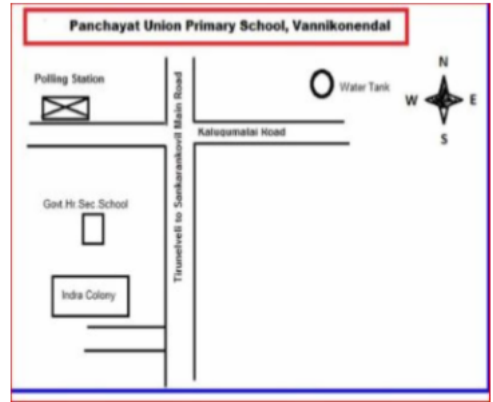

Google Map View

Polling Station Building Front View

Polling Station Front View

Cad View

Key MAP View

1 பெயர் : சுடலியம்மாள் - கணவர் பெயர் : முருகன் - வீட்டு எண் : 1 வயது : 60 பாலினம் : பெண் Photo is available	WUJ0115139	2 பெயர் : சிவகாமசுந்தரி - கணவர் பெயர் : சரவணக்குமார் - வீட்டு எண் : 1-17 வயது : 42 பாலினம் : பெண் Photo is available	WUJ0842278	3 பெயர் : சுப்புலட்சுமி - கணவர் பெயர் : சுப்பையாசெட்டியார் - வீட்டு எண் : 2 வயது : 67 பாலினம் : பெண் Photo is available	WUJ1936988
4 பெயர் : பரமசிவபாண்டியன் - தந்தையின் பெயர் : மாடசாமி - வீட்டு எண் : 2 வயது : 44 பாலினம் : ஆண் Photo is available	CGQ2461705	5 பெயர் : புஷ்பம் - தந்தையின் பெயர் : கிருஷ்ணசாமி - வீட்டு எண் : 2/87 வயது : 45 பாலினம் : பெண் Photo is available	CGQ1789064	6 பெயர் : தமிழரசன் - தந்தையின் பெயர் : கணபதி - வீட்டு எண் : 2-115 வயது : 42 பாலினம் : ஆண் Photo is available	WUJ0115444
7 பெயர் : சுமதி - கணவர் பெயர் : முத்துப்பாண்டியன் - வீட்டு எண் : 2/149ஏ வயது : 36 பாலினம் : பெண் Photo is available	WUJ0880955	8 பெயர் : சசிகலா கணவர் பெயர் : சனீஷ் வீட்டு எண் : 2/179ஏ வயது : 32 பாலினம் : பெண் Photo is available	WUJ2381390	9 பெயர் : தமிழ்செல்வி தந்தையின் பெயர் : அமிர்தராஜ் வீட்டு எண் : 3/67 வயது : 26 பாலினம் : பெண் Photo is available	WUJ1206838
10 பெயர் : உச்சகமாகாளி கணவர் பெயர் : முத்துகிருஷ்ணன் - வீட்டு எண் : 3/123ஏ வயது : 44 பாலினம் : பெண் Photo is available	CGQ1794403	11 பெயர் : செல்வி தந்தையின் பெயர் : சுரேஷ் வீட்டு எண் : 3/186 வயது : 33 பாலினம் : பெண் Photo is available	WUJ1206861	12 பெயர் : கிருஷ்ணம்மாள் கணவர் பெயர் : தங்கராஜ் வீட்டு எண் : 3/198 வயது : 40 பாலினம் : பெண் Photo is available	WUJ1206804
13 பெயர் : சத்தியப்ரியா மு தந்தையின் பெயர் : முருகையா வீட்டு எண் : 3/207 வயது : 22 பாலினம் : பெண் Photo is available	WUJ2315273	14 பெயர் : சரவணப்பிரியன் - தந்தையின் பெயர் : பரமசிவபாண்டியன் - வீட்டு எண் : 3-239 வயது : 32 பாலினம் : ஆண் Photo is available	WUJ0611806	15 பெயர் : மௌனிகா தந்தையின் பெயர் : முருகன் வீட்டு எண் : 3/244பி வயது : 25 பாலினம் : பெண் Photo is available	WUJ1206846
16 பெயர் : சுடலைமுத்து தந்தையின் பெயர் : செங்கையா - வீட்டு எண் : 3/246ஏ வயது : 36 பாலினம் : ஆண் Photo is available	WUJ0611723	17 பெயர் : மாரியம்மாள் - கணவர் பெயர் : கருப்பன் - வீட்டு எண் : 4 வயது : 81 பாலினம் : பெண் Photo is available	WUJ1937002	18 பெயர் : மாடசாமி - தந்தையின் பெயர் : கருப்பன் - வீட்டு எண் : 4 வயது : 65 பாலினம் : ஆண் Photo is available	WUJ1937010
19 பெயர் : உமாமகேஸ்வரி - தந்தையின் பெயர் : மாடசாமி - வீட்டு எண் : 4 வயது : 54 பாலினம் : பெண் Photo is available	WUJ1937028	20 பெயர் : முத்துலட்சுமி - கணவர் பெயர் : சண்முகராஜ் - வீட்டு எண் : 4 வயது : 33 பாலினம் : பெண் Photo is available	WUJ0408781	21 பெயர் : அனுசுபா தந்தையின் பெயர் : முத்துபாண்டி வீட்டு எண் : 4/1ஏ வயது : 23 பாலினம் : பெண் Photo is available	WUJ2116010
22 பெயர் : கோகிலா - தந்தையின் பெயர் : சிவலிங்கம் - வீட்டு எண் : 4-1B வயது : 38 பாலினம் : பெண் Photo is available	CGQ2747491	23 பெயர் : முத்துக்குமாரி - கணவர் பெயர் : சாமித்துரை - வீட்டு எண் : 4-4F வயது : 43 பாலினம் : பெண் Photo is available	WUJ0115360	24 பெயர் : வேல்ராஜ் தந்தையின் பெயர் : சண்முகையா வீட்டு எண் : 4/7பீ வயது : 23 பாலினம் : ஆண் Photo is available	WUJ2208866
25 பெயர் : ஜெயந்தி தந்தையின் பெயர் : சண்முகையா வீட்டு எண் : 4/7பி வயது : 21 பாலினம் : பெண் Photo is available	WUJ2310647	26 பெயர் : வேலுத்தாய் - கணவர் பெயர் : வேல்ராஜ் - வீட்டு எண் : 4-7E வயது : 45 பாலினம் : பெண் Photo is available	CGQ1791193	27 பெயர் : ரமேஷ் - தந்தையின் பெயர் : சிவலிங்கம் - வீட்டு எண் : 4-9 வயது : 32 பாலினம் : ஆண் Photo is available	WUJ0611533
28 பெயர் : சுரேஷ் - தந்தையின் பெயர் : சிவலிங்கம் - வீட்டு எண் : 4-9 வயது : 32 பாலினம் : ஆண் Photo is available	WUJ0611541	29 பெயர் : கலையரசி - தந்தையின் பெயர் : மாரிமுத்து - வீட்டு எண் : 4-9 வயது : 28 பாலினம் : பெண் Photo is available	WUJ1086362	30 பெயர் : வித்யா கணவர் பெயர் : ரமேஷ் வீட்டு எண் : 4/9 வயது : 28 பாலினம் : பெண் Photo is available	WUJ2116044