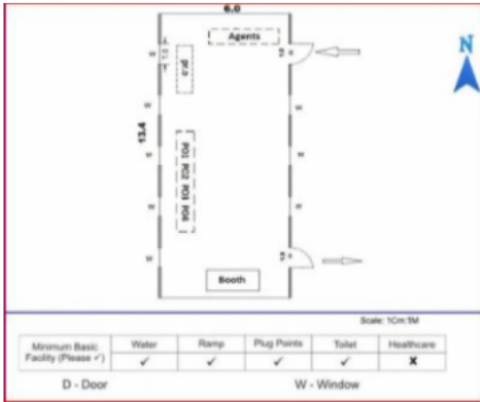

Google Map View

Polling Station Building Front View

Polling Station Front View

Cad View

Key MAP View

1 பெயர் : சுடலியம்மாள் - கணவர் பெயர் : முருகன் - வீட்டு எண் : 1 வயது : 60 பாலினம் : பெண் Photo is available	WUJ0115139	2 பெயர் : சிவகாமசுந்தரி - கணவர் பெயர் : சரவணக்குமார் - வீட்டு எண் : 1-17 வயது : 42 பாலினம் : பெண் Photo is available	WUJ0842278	3 பெயர் : சுப்புலட்சுமி - கணவர் பெயர் : சுப்பையாசெட்டியார் - வீட்டு எண் : 2 வயது : 67 பாலினம் : பெண் Photo is available	WUJ1936988
4 பெயர் : பரமசிவபாண்டியன் - தந்தையின் பெயர் : மாடசாமி - வீட்டு எண் : 2 வயது : 44 பாலினம் : ஆண் Photo is available	CGQ2461705	5 பெயர் : புஷ்பம் - தந்தையின் பெயர் : கிருஷ்ணசாமி - வீட்டு எண் : 2/87 வயது : 45 பாலினம் : பெண் Photo is available	CGQ1789064	6 பெயர் : தமிழரசன் - தந்தையின் பெயர் : கணபதி - வீட்டு எண் : 2-115 வயது : 42 பாலினம் : ஆண் Photo is available	WUJ0115444
7 பெயர் : சுமதி - கணவர் பெயர் : முத்துப்பாண்டியன் - வீட்டு எண் : 2/149ஏ வயது : 36 பாலினம் : பெண் Photo is available	WUJ0880955	8 பெயர் : சசிகலா கணவர் பெயர் : சனீஷ் வீட்டு எண் : 2/179ஏ வயது : 32 பாலினம் : பெண் Photo is available	WUJ2381390	9 பெயர் : தமிழ்செல்வி தந்தையின் பெயர் : அமிர்தராஜ் வீட்டு எண் : 3/67 வயது : 26 பாலினம் : பெண் Photo is available	WUJ1206838
10 பெயர் : உச்சகமாகாளி கணவர் பெயர் : முத்துகிருஷ்ணன் - வீட்டு எண் : 3/123ஏ வயது : 44 பாலினம் : பெண் Photo is available	CGQ1794403	11 பெயர் : செல்வி தந்தையின் பெயர் : சுரேஷ் வீட்டு எண் : 3/186 வயது : 33 பாலினம் : பெண் Photo is available	WUJ1206861	12 பெயர் : கிருஷ்ணம்மாள் கணவர் பெயர் : தங்கராஜ் வீட்டு எண் : 3/198 வயது : 40 பாலினம் : பெண் Photo is available	WUJ1206804
13 பெயர் : சத்தியப்ரியா மு தந்தையின் பெயர் : முருகையா வீட்டு எண் : 3/207 வயது : 22 பாலினம் : பெண் Photo is available	WUJ2315273	14 பெயர் : சரவணப்பிரியன் - தந்தையின் பெயர் : பரமசிவபாண்டியன் - வீட்டு எண் : 3-239 வயது : 32 பாலினம் : ஆண் Photo is available	WUJ0611806	15 பெயர் : மௌனிகா தந்தையின் பெயர் : முருகன் வீட்டு எண் : 3/244பி வயது : 25 பாலினம் : பெண் Photo is available	WUJ1206846
16 பெயர் : சுடலைமுத்து தந்தையின் பெயர் : செங்கையா - வீட்டு எண் : 3/246ஏ வயது : 36 பாலினம் : ஆண் Photo is available	WUJ0611723	17 பெயர் : மாரியம்மாள் - கணவர் பெயர் : கருப்பன் - வீட்டு எண் : 4 வயது : 81 பாலினம் : பெண் Photo is available	WUJ1937002	18 பெயர் : மாடசாமி - தந்தையின் பெயர் : கருப்பன் - வீட்டு எண் : 4 வயது : 65 பாலினம் : ஆண் Photo is available	WUJ1937010
19 பெயர் : உமாமகேஸ்வரி - தந்தையின் பெயர் : மாடசாமி - வீட்டு எண் : 4 வயது : 54 பாலினம் : பெண் Photo is available	WUJ1937028	20 பெயர் : முத்துலட்சுமி - கணவர் பெயர் : சண்முகராஜ் - வீட்டு எண் : 4 வயது : 33 பாலினம் : பெண் Photo is available	WUJ0408781	21 பெயர் : அனுசுபா தந்தையின் பெயர் : முத்துபாண்டி வீட்டு எண் : 4/1ஏ வயது : 23 பாலினம் : பெண் Photo is available	WUJ2116010
22 பெயர் : கோகிலா - தந்தையின் பெயர் : சிவலிங்கம் - வீட்டு எண் : 4-1B வயது : 38 பாலினம் : பெண் Photo is available	CGQ2747491	23 பெயர் : முத்துக்குமாரி - கணவர் பெயர் : சாமித்துரை - வீட்டு எண் : 4-4F வயது : 43 பாலினம் : பெண் Photo is available	WUJ0115360	24 பெயர் : வேல்ராஜ் தந்தையின் பெயர் : சண்முகையா வீட்டு எண் : 4/7பீ வயது : 23 பாலினம் : ஆண் Photo is available	WUJ2208866
25 பெயர் : ஜெயந்தி தந்தையின் பெயர் : சண்முகையா வீட்டு எண் : 4/7பி வயது : 21 பாலினம் : பெண் Photo is available	WUJ2310647	26 பெயர் : வேலுத்தாய் - கணவர் பெயர் : வேல்ராஜ் - வீட்டு எண் : 4-7E வயது : 45 பாலினம் : பெண் Photo is available	CGQ1791193	27 பெயர் : ரமேஷ் - தந்தையின் பெயர் : சிவலிங்கம் - வீட்டு எண் : 4-9 வயது : 32 பாலினம் : ஆண் Photo is available	WUJ0611533
28 பெயர் : சுரேஷ் - தந்தையின் பெயர் : சிவலிங்கம் - வீட்டு எண் : 4-9 வயது : 32 பாலினம் : ஆண் Photo is available	WUJ0611541	29 பெயர் : கலையரசி - தந்தையின் பெயர் : மாரிமுத்து - வீட்டு எண் : 4-9 வயது : 28 பாலினம் : பெண் Photo is available	WUJ1086362	30 பெயர் : வித்யா கணவர் பெயர் : ரமேஷ் வீட்டு எண் : 4/9 வயது : 28 பாலினம் : பெண் Photo is available	WUJ2116044