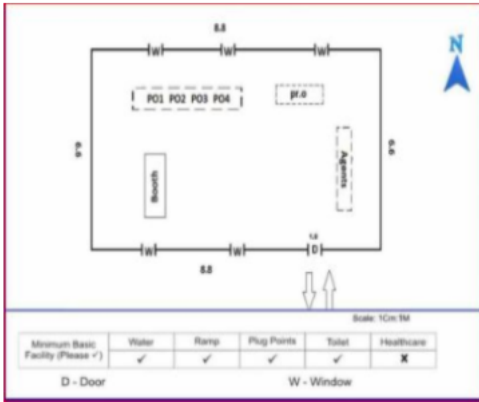

Google Map View

Polling Station Building Front View

Polling Station Front View

Cad View

Key MAP View

1 பெயர் : சாந்தி அற்புதமணி - கணவர் பெயர்: மகேந்திரன் - வீட்டு எண் : 1-238 வயது : 36 பாலினம் : பெண்	WUJ0985176 Photo is available	2 பெயர் : தமிழ்செல்வி கணவர் பெயர்: அருள்செல்வம் வீட்டு எண் : 2/103 வயது : 22 பாலினம் : பெண்	WUJ2196269 Photo is available	3 பெயர் : பிரதாப் தந்தையின் பெயர்: கருப்பசாமி வீட்டு எண் : 3/40ஜி வயது : 27 பாலினம் : ஆண்	WUJ1166610 Photo is available
4 பெயர் : பூமாரி - கணவர் பெயர்: மனோகர் - வீட்டு எண் : 3-127-A வயது : 35 பாலினம் : பெண்	WUJ0842708 Photo is available	5 பெயர் : மஞ்சு கணவர் பெயர்: கனகவேல் வீட்டு எண் : 3/167 வயது : 26 பாலினம் : பெண்	WUJ2387884 Photo is available	S 6 பெயர் : தங்கராஜ் - தந்தையின் பெயர்: புகழ்வீரத்தேவர் - வீட்டு எண் : 3/294 வயது : 54 பாலினம் : ஆண்	CGQ1789270 Photo is available
S 7 பெயர் : கற்பகம்மல்விதா - கணவர் பெயர்: தங்கராஜ் - வீட்டு எண் : 3/294 வயது : 48 பாலினம் : பெண்	CGQ1790021 Photo is available	8 பெயர் : மனோகர் - தந்தையின் பெயர்: வேதமுத்து - வீட்டு எண் : 4 வயது : 45 பாலினம் : ஆண்	CGQ1300318 Photo is available	9 பெயர் : மனோகர் - தந்தையின் பெயர்: வெள்ளச்சாமி - வீட்டு எண் : 4 வயது : 45 பாலினம் : ஆண்	CGQ1789726 Photo is available
10 பெயர் : கணபதி - தந்தையின் பெயர்: சுப்பையா - வீட்டு எண் : 4 வயது : 45 பாலினம் : ஆண்	CGQ1796614 Photo is available	11 பெயர் : மல்லிகா - கணவர் பெயர்: மனோகர் - வீட்டு எண் : 4 வயது : 44 பாலினம் : பெண்	CGQ1791136 Photo is available	12 பெயர் : பிரதீப் மு தந்தையின் பெயர்: முத்துபாண்டி வீட்டு எண் : 4/1ஏ வயது : 20 பாலினம் : ஆண்	WUJ2316644 Photo is available
13 பெயர் : ஜெயராஜ் - தந்தையின் பெயர்: சிவன்பெருமாள் - வீட்டு எண் : 4-4-2 வயது : 30 பாலினம் : ஆண்	WUJ0842252 Photo is available	14 பெயர் : அருண்பிரகாஷ் - தந்தையின் பெயர்: குணசேகரன் - வீட்டு எண் : 4/8ஏ வயது : 30 பாலினம் : ஆண்	WUJ0985358 Photo is available	15 பெயர் : மஹிமா தந்தையின் பெயர்: குணசேகரன் வீட்டு எண் : 4/8ஏ வயது : 27 பாலினம் : பெண்	WUJ1233675 Photo is available
16 பெயர் : பாலம்மாள் - கணவர் பெயர்: கணபதி - வீட்டு எண் : 4-18 வயது : 37 பாலினம் : பெண்	WUJ0842369 Photo is available	17 பெயர் : ஆனைக்குமார் - தந்தையின் பெயர்: சேர்வாரன் - வீட்டு எண் : 4-25 வயது : 34 பாலினம் : ஆண்	WUJ0611590 Photo is available	18 பெயர் : உமாபதி - தந்தையின் பெயர்: வீரன் - வீட்டு எண் : 4-25T வயது : 32 பாலினம் : பெண்	WUJ0611822 Photo is available
19 பெயர் : முனிஸ்வரி - தந்தையின் பெயர்: மாடசாமி - வீட்டு எண் : 4-26 வயது : 40 பாலினம் : பெண்	CGQ2745800 Photo is available	20 பெயர் : கலைச்செல்வி - கணவர் பெயர்: ஆறுமுகம் - வீட்டு எண் : 4-28 வயது : 46 பாலினம் : பெண்	WUJ0612218 Photo is available	21 பெயர் : சர்மிளா தந்தையின் பெயர்: சங்கர் வீட்டு எண் : 4/32 வயது : 20 பாலினம் : பெண்	WUJ2293868 Photo is available
22 பெயர் : ஜான்ராஜ் தந்தையின் பெயர்: மாடசாமி வீட்டு எண் : 4 40 வயது : 22 பாலினம் : ஆண்	WUJ2252203 Photo is available	23 பெயர் : அன்னாள் - கணவர் பெயர்: மாசிச்செல்வம் - வீட்டு எண் : 4-50 வயது : 43 பாலினம் : பெண்	WUJ0842328 Photo is available	24 பெயர் : செல்வன்துரை - தந்தையின் பெயர்: முத்தையாதேவர் - வீட்டு எண் : 4-60C வயது : 89 பாலினம் : ஆண்	WUJ1943588 Photo is available
25 பெயர் : புஷ்பம் - கணவர் பெயர்: செல்வன்துரை - வீட்டு எண் : 4-60C வயது : 86 பாலினம் : பெண்	WUJ1943596 Photo is available	26 பெயர் : முத்துப்பாண்டி - தந்தையின் பெயர்: வெள்ளத்துரை - வீட்டு எண் : 4-61 வயது : 32 பாலினம் : ஆண்	WUJ0842435 Photo is available	27 பெயர் : மகேந்திரராஜ் - தந்தையின் பெயர்: சக்திவேல் - வீட்டு எண் : 4-79C வயது : 29 பாலினம் : ஆண்	WUJ0940205 Photo is available
28 பெயர் : சூ சரஸ்வதி தந்தையின் பெயர்: சுப்பையாதேவர் வீட்டு எண் : 4/88 வயது : 61 பாலினம் : பெண்	WUJ2358851 Photo is available	29 பெயர் : வெண்ணிலா - தந்தையின் பெயர்: சுப்பையாபாண்டியன் - வீட்டு எண் : 4/90பி வயது : 30 பாலினம் : பெண்	WUJ0938795 Photo is available	30 பெயர் : சந்துரு தந்தையின் பெயர்: பொன்னுச்சாமி வீட்டு எண் : 4/94சி வயது : 20 பாலினம் : ஆண்	WUJ2321099 Photo is available