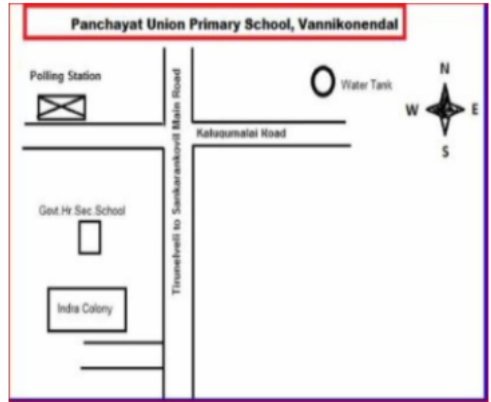

Key MAP View