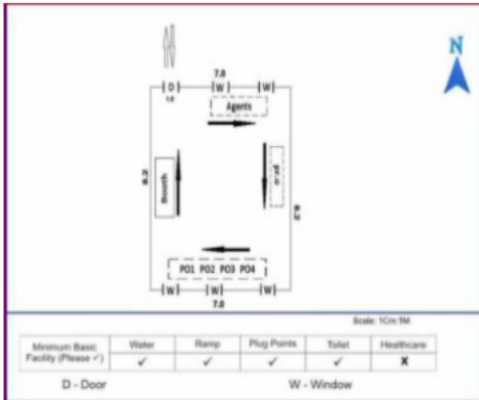

Nazri Naksha

Google Map View

Polling Station Building Front View

Polling Station Front View

Cad View

Key MAP View

1	WUJ1891639	பெயர் : இருளப்பத்தேவர் - தந்தையின் பெயர்: வலங்கப்புலித்தேவர் - வீட்டு எண் : 1 வயது : 83 பாலினம் : ஆண்	Photo is available	2	WUJ0281105	பெயர் : சாந்தி கணவர் பெயர்: முத்துப்பாண்டியன் - வீட்டு எண் : 1 வயது : 52 பாலினம் : பெண்	Photo is available	3	CGQ1794684	பெயர் : செல்வி - கணவர் பெயர்: வலங்கைப்புலிப்பாண்டியன் - வீட்டு எண் : 1 வயது : 44 பாலினம் : பெண்	Photo is available
4	WUJ0843011	பெயர் : சாந்திமதி - தந்தையின் பெயர்: சுரேஷ் - வீட்டு எண் : 1 வயது : 33 பாலினம் : பெண்	Photo is available	5	WUJ0843037	பெயர் : சந்திரன் - தந்தையின் பெயர்: செந்தூர்பாண்டியன் - வீட்டு எண் : 1 வயது : 33 பாலினம் : ஆண்	Photo is available	6	WUJ0843193	பெயர் : சுரேஷ் - தந்தையின் பெயர்: செந்தூர்பாண்டியன் - வீட்டு எண் : 1 வயது : 33 பாலினம் : ஆண்	Photo is available
7	WUJ0843185	பெயர் : இருளப்பாண்டி - தந்தையின் பெயர்: வேலுச்சாமி - வீட்டு எண் : 1 வயது : 31 பாலினம் : ஆண்	Photo is available	8	WUJ0843029	பெயர் : சீவலபாண்டியன் - தந்தையின் பெயர்: செந்தூர்பாண்டியன் - வீட்டு எண் : 1 வயது : 31 பாலினம் : ஆண்	Photo is available	9	WUJ2207900	பெயர் : இன்பராஜ் தந்தையின் பெயர்: செல்லத்துரை வீட்டு எண் : 1/117ஏ வயது : 22 பாலினம் : ஆண்	Photo is available
10	WUJ1891647	பெயர் : முத்துப்பாண்டியன் - தந்தையின் பெயர்: இருளப்பத்தேவர் - வீட்டு எண் : 2 வயது : 56 பாலினம் : ஆண்	Photo is available	11	WUJ0881201	பெயர் : அமுதா - தந்தையின் பெயர்: முத்துப்பாண்டியன் - வீட்டு எண் : 2 வயது : 32 பாலினம் : பெண்	Photo is available	12	WUJ2186203	பெயர் : அர்ச்சனா தந்தையின் பெயர்: அழகுதுரை வீட்டு எண் : 2/27ஏ வயது : 23 பாலினம் : பெண்	Photo is available
13	WUJ0915660	பெயர் : சண்முகத்தாய் - கணவர் பெயர்: ராமர் - வீட்டு எண் : 2/323 வயது : 31 பாலினம் : பெண்	Photo is available	14	WUJ1891654	பெயர் : வேலுத்தாய் - கணவர் பெயர்: செந்தூர்பாண்டியன் - வீட்டு எண் : 3 வயது : 76 பாலினம் : பெண்	Photo is available	15	CGQ2768711	பெயர் : செல்லத்துரை - தந்தையின் பெயர்: செந்தூர்பாண்டியன் - வீட்டு எண் : 3 வயது : 56 பாலினம் : ஆண்	Photo is available
16	WUJ1891662	பெயர் : வலங்கப்புலிப்பாண்டியன் - தந்தையின் பெயர்: செந்தூர்பாண்டியன் - வீட்டு எண் : 3 வயது : 52 பாலினம் : ஆண்	Photo is available	17	CGQ1795053	பெயர் : மாரியம்மாள் - கணவர் பெயர்: செல்லத்துரை - வீட்டு எண் : 3 வயது : 47 பாலினம் : பெண்	Photo is available	18	CGQ2649671	பெயர் : மாரிமுத்துப்பாண்டியன் - தந்தையின் பெயர்: செந்தூர்பாண்டியன் - வீட்டு எண் : 3 வயது : 46 பாலினம் : ஆண்	Photo is available
19	CGQ1794726	பெயர் : முத்தாத்தாய் - கணவர் பெயர்: வலங்கைப்புலிப்பாண்டியன் - வீட்டு எண் : 3 வயது : 45 பாலினம் : பெண்	Photo is available	20	WUJ2255503	பெயர் : பிரபு தந்தையின் பெயர்: வாலங்கப்புலிப்பாண்டியன் வீட்டு எண் : 3/7 தெற்கு தெரு வயது : 22 பாலினம் : ஆண்	Photo is available	21	WUJ0842732	பெயர் : ஆஷுடைகோமதி - கணவர் பெயர்: மாரிமுத்துப்பாண்டியன் - வீட்டு எண் : 4 வயது : 34 பாலினம் : பெண்	Photo is available
22	WUJ1045889	பெயர் : முத்துக்கனி - தந்தையின் பெயர்: முத்துப்பாண்டி வீட்டு எண் : 4/61 வயது : 29 பாலினம் : பெண்	Photo is available	23	WUJ1891696	பெயர் : வலங்கப்புலிப்பாண்டியன் - தந்தையின் பெயர்: சுப்பையாத்தேவர் - வீட்டு எண் : 5 வயது : 52 பாலினம் : ஆண்	Photo is available	24	CGQ1791052	பெயர் : அழகுதுரைச்சி - கணவர் பெயர்: வலங்கைப்புலிப்பாண்டியன் - வீட்டு எண் : 5 வயது : 45 பாலினம் : பெண்	Photo is available
25	CGQ1796655	பெயர் : வடிவேல்முருகன் - தந்தையின் பெயர்: சுப்பையாத்தேவர் - வீட்டு எண் : 5 வயது : 45 பாலினம் : ஆண்	Photo is available	26	CGQ1789429	பெயர் : மாரிமுத்துப்பாண்டியன் - தந்தையின் பெயர்: சுப்பையாத்தேவர் - வீட்டு எண் : 5 வயது : 42 பாலினம் : ஆண்	Photo is available	27	WUJ1910926	பெயர் : கிருஷ்ணசாமி பாண்டியன் - தந்தையின் பெயர்: உடையார்தேவர் - வீட்டு எண் : 6 வயது : 51 பாலினம் : ஆண்	Photo is available
28	CGQ2472629	பெயர் : வெள்ளத்துரைச்சி - கணவர் பெயர்: கிருஷ்ணசாமி - வீட்டு எண் : 6 வயது : 48 பாலினம் : பெண்	Photo is available	29	WUJ1910934	பெயர் : பார்வதிதாய் - கணவர் பெயர்: செல்லத்துரை - வீட்டு எண் : 7 வயது : 66 பாலினம் : பெண்	Photo is available	30	WUJ0456798	பெயர் : வேலுத்தாய் - கணவர் பெயர்: துரைப்பாண்டியன் - வீட்டு எண் : 7 வயது : 63 பாலினம் : பெண்	Photo is available