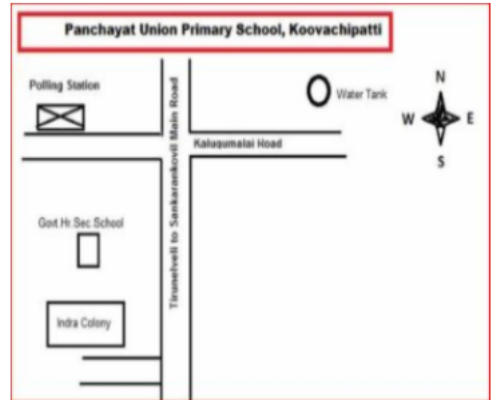

Nazri Naksha

Google Map View

Polling Station Building Front View

Polling Station Front View

Cad View

Key MAP View

1	WUJ1891639	பெயர் : இருளப்பத்தேவர் - தந்தையின் பெயர்: வலங்கப்புலித்தேவர் - வீட்டு எண் : 1 வயது : 83 பாலினம் : ஆண்	Photo is available	2	WUJ0281105	பெயர் : சாந்தி கணவர் பெயர்: முத்துப்பாண்டியன் - வீட்டு எண் : 1 வயது : 52 பாலினம் : பெண்	Photo is available	3	CGQ1794684	பெயர் : செல்வி - கணவர் பெயர்: வலங்கைப்புலிப்பாண்டியன் - வீட்டு எண் : 1 வயது : 44 பாலினம் : பெண்	Photo is available
4	WUJ0843011	பெயர் : சாந்திமதி - தந்தையின் பெயர்: சுரேஷ் - வீட்டு எண் : 1 வயது : 33 பாலினம் : பெண்	Photo is available	5	WUJ0843037	பெயர் : சந்திரன் - தந்தையின் பெயர்: செந்தூர்பாண்டியன் - வீட்டு எண் : 1 வயது : 33 பாலினம் : ஆண்	Photo is available	6	WUJ0843193	பெயர் : சுரேஷ் - தந்தையின் பெயர்: செந்தூர்பாண்டியன் - வீட்டு எண் : 1 வயது : 33 பாலினம் : ஆண்	Photo is available
7	WUJ0843185	பெயர் : இருளப்பாண்டி - தந்தையின் பெயர்: வேலுச்சாமி - வீட்டு எண் : 1 வயது : 31 பாலினம் : ஆண்	Photo is available	8	WUJ0843029	பெயர் : சீவலபாண்டியன் - தந்தையின் பெயர்: செந்தூர்பாண்டியன் - வீட்டு எண் : 1 வயது : 31 பாலினம் : ஆண்	Photo is available	9	WUJ2207900	பெயர் : இன்பராஜ் தந்தையின் பெயர்: செல்லத்துரை வீட்டு எண் : 1/117ஏ வயது : 22 பாலினம் : ஆண்	Photo is available
10	WUJ1891647	பெயர் : முத்துப்பாண்டியன் - தந்தையின் பெயர்: இருளப்பத்தேவர் - வீட்டு எண் : 2 வயது : 56 பாலினம் : ஆண்	Photo is available	11	WUJ0881201	பெயர் : அமுதா - தந்தையின் பெயர்: முத்துப்பாண்டியன் - வீட்டு எண் : 2 வயது : 32 பாலினம் : பெண்	Photo is available	12	WUJ2186203	பெயர் : அர்ச்சனா தந்தையின் பெயர்: அழகுதுரை வீட்டு எண் : 2/27ஏ வயது : 23 பாலினம் : பெண்	Photo is available
13	WUJ0915660	பெயர் : சண்முகத்தாய் - கணவர் பெயர்: ராமர் - வீட்டு எண் : 2/323 வயது : 31 பாலினம் : பெண்	Photo is available	14	WUJ1891654	பெயர் : வேலுத்தாய் - கணவர் பெயர்: செந்தூர்பாண்டியன் - வீட்டு எண் : 3 வயது : 76 பாலினம் : பெண்	Photo is available	15	CGQ2768711	பெயர் : செல்லத்துரை - தந்தையின் பெயர்: செந்தூர்பாண்டியன் - வீட்டு எண் : 3 வயது : 56 பாலினம் : ஆண்	Photo is available
16	WUJ1891662	பெயர் : வலங்கப்புலிப்பாண்டியன் - தந்தையின் பெயர்: செந்தூர்பாண்டியன் - வீட்டு எண் : 3 வயது : 52 பாலினம் : ஆண்	Photo is available	17	CGQ1795053	பெயர் : மாரியம்மாள் - கணவர் பெயர்: செல்லத்துரை - வீட்டு எண் : 3 வயது : 47 பாலினம் : பெண்	Photo is available	18	CGQ2649671	பெயர் : மாரிமுத்துப்பாண்டியன் - தந்தையின் பெயர்: செந்தூர்பாண்டியன் - வீட்டு எண் : 3 வயது : 46 பாலினம் : ஆண்	Photo is available
19	CGQ1794726	பெயர் : முத்தாத்தாய் - கணவர் பெயர்: வலங்கைப்புலிப்பாண்டியன் - வீட்டு எண் : 3 வயது : 45 பாலினம் : பெண்	Photo is available	20	WUJ2255503	பெயர் : பிரபு தந்தையின் பெயர்: வாலங்கப்புலிப்பாண்டியன் வீட்டு எண் : 3/7 தெற்கு தெரு வயது : 22 பாலினம் : ஆண்	Photo is available	21	WUJ0842732	பெயர் : ஆஷுடைகோமதி - கணவர் பெயர்: மாரிமுத்துப்பாண்டியன் - வீட்டு எண் : 4 வயது : 34 பாலினம் : பெண்	Photo is available
22	WUJ1045889	பெயர் : முத்துக்கனி - தந்தையின் பெயர்: முத்துப்பாண்டி வீட்டு எண் : 4/61 வயது : 29 பாலினம் : பெண்	Photo is available	23	WUJ1891696	பெயர் : வலங்கப்புலிப்பாண்டியன் - தந்தையின் பெயர்: சுப்பையாத்தேவர் - வீட்டு எண் : 5 வயது : 52 பாலினம் : ஆண்	Photo is available	24	CGQ1791052	பெயர் : அழகுதுரைச்சி - கணவர் பெயர்: வலங்கைப்புலிப்பாண்டியன் - வீட்டு எண் : 5 வயது : 45 பாலினம் : பெண்	Photo is available
25	CGQ1796655	பெயர் : வடிவேல்முருகன் - தந்தையின் பெயர்: சுப்பையாத்தேவர் - வீட்டு எண் : 5 வயது : 45 பாலினம் : ஆண்	Photo is available	26	CGQ1789429	பெயர் : மாரிமுத்துப்பாண்டியன் - தந்தையின் பெயர்: சுப்பையாத்தேவர் - வீட்டு எண் : 5 வயது : 42 பாலினம் : ஆண்	Photo is available	27	WUJ1910926	பெயர் : கிருஷ்ணசாமி பாண்டியன் - தந்தையின் பெயர்: உடையார்தேவர் - வீட்டு எண் : 6 வயது : 51 பாலினம் : ஆண்	Photo is available
28	CGQ2472629	பெயர் : வெள்ளத்துரைச்சி - கணவர் பெயர்: கிருஷ்ணசாமி - வீட்டு எண் : 6 வயது : 48 பாலினம் : பெண்	Photo is available	29	WUJ1910934	பெயர் : பார்வதிதாய் - கணவர் பெயர்: செல்லத்துரை - வீட்டு எண் : 7 வயது : 66 பாலினம் : பெண்	Photo is available	30	WUJ0456798	பெயர் : வேலுத்தாய் - கணவர் பெயர்: துரைப்பாண்டியன் - வீட்டு எண் : 7 வயது : 63 பாலினம் : பெண்	Photo is available