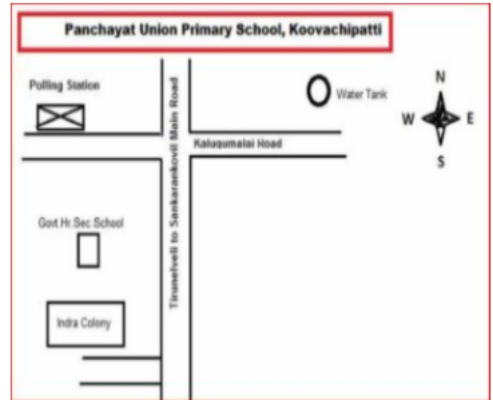

Key MAP View