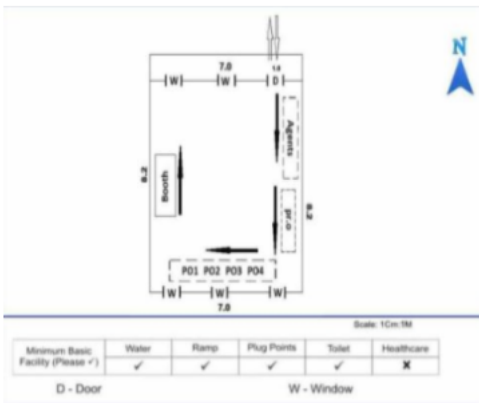

Google Map View

Polling Station Building Front View

Polling Station Front View

Cad View

Key MAP View

1 பெயர் : மஞ்சளா தந்தையின் பெயர்: மாரியப்பன் வீட்டு எண் : 1/123 வயது : 30 பாலினம் : பெண் Photo is available	WUJ2125771	2 பெயர் : சமாதானம் - கணவர் பெயர்: அருள்ராஜ் - வீட்டு எண் : 3-31 வயது : 51 பாலினம் : பெண் Photo is available	WUJ0736587	3 பெயர் : பாஸ்கர் - தந்தையின் பெயர்: அருள்ராஜ் - வீட்டு எண் : 3-31 வயது : 32 பாலினம் : ஆண் Photo is available	WUJ0940502
4 பெயர் : சுகிலா - தந்தையின் பெயர்: அருள்ராஜ் - வீட்டு எண் : 3-31 வயது : 29 பாலினம் : பெண் Photo is available	WUJ0940593	5 பெயர் : சுகித்ரா தந்தையின் பெயர்: அருள்ராஜ் வீட்டு எண் : 3/31 வயது : 19 பாலினம் : பெண் Photo is available	WUJ2376168	6 பெயர் : ஆசீர்வாதம் - தந்தையின் பெயர்: ஞானபிரகாசம் - வீட்டு எண் : 4 வயது : 73 பாலினம் : ஆண் Photo is available	WUJ0612846
7 பெயர் : ஜெமணி - கணவர் பெயர்: ஆசீர்வாதம் - வீட்டு எண் : 4 வயது : 66 பாலினம் : பெண் Photo is available	WUJ1917475	8 பெயர் : அகஸ்டின் - தந்தையின் பெயர்: ஆசீர்வாதம் - வீட்டு எண் : 4 வயது : 46 பாலினம் : ஆண் Photo is available	CGQ2836039	9 பெயர் : ஸ்டாலின் - தந்தையின் பெயர்: ஆசீர்வாதம் - வீட்டு எண் : 4 வயது : 44 பாலினம் : ஆண் Photo is available	CGQ2836047
10 பெயர் : மல்லிகா - தந்தையின் பெயர்: ஆசீர்வாதம் - வீட்டு எண் : 4 வயது : 43 பாலினம் : பெண் Photo is available	CGQ1796184	11 பெயர் : அழகுசெல்வி - தந்தையின் பெயர்: பால்ராஜ் - வீட்டு எண் : 4-106 வயது : 42 பாலினம் : பெண் Photo is available	CGQ2664589	12 பெயர் : மோசஸ் - தந்தையின் பெயர்: மாசிலாமணி - வீட்டு எண் : 5 வயது : 69 பாலினம் : ஆண் Photo is available	CGQ1791862
13 பெயர் : சரோஜா - கணவர் பெயர்: மோசஸ் - வீட்டு எண் : 5 வயது : 64 பாலினம் : பெண் Photo is available	CGQ1793116	14 பெயர் : ஜாண்சிராணி - தந்தையின் பெயர்: மாசிலாமணி - வீட்டு எண் : 5 வயது : 52 பாலினம் : பெண் Photo is available	CGQ2637882	15 பெயர் : செல்லத்துரை - தந்தையின் பெயர்: மோசஸ் - வீட்டு எண் : 5 வயது : 49 பாலினம் : ஆண் Photo is available	CGQ2462992
16 பெயர் : அனிஷியா - தந்தையின் பெயர்: மோசஸ் - வீட்டு எண் : 5 வயது : 43 பாலினம் : பெண் Photo is available	CGQ2462117	17 பெயர் : சாராள் - கணவர் பெயர்: முத்தையா - வீட்டு எண் : 6 வயது : 68 பாலினம் : பெண் Photo is available	WUJ1917483	18 பெயர் : அருள்ராஜ் - தந்தையின் பெயர்: முத்தையா - வீட்டு எண் : 6 வயது : 52 பாலினம் : ஆண் Photo is available	CGQ2462307
19 பெயர் : அந்தோணி ராஜ் - தந்தையின் பெயர்: முத்தையா - வீட்டு எண் : 6 வயது : 49 பாலினம் : ஆண் Photo is available	CGQ2462794	20 பெயர் : முத்தம்மாள் - தந்தையின் பெயர்: முத்தையா - வீட்டு எண் : 6 வயது : 38 பாலினம் : பெண் Photo is available	WUJ0281519	21 பெயர் : மணித்துரை - தந்தையின் பெயர்: செல்வராஜ் - வீட்டு எண் : 6-64 வயது : 32 பாலினம் : ஆண் Photo is available	WUJ0736736
22 பெயர் : கிருபா சரோலின் தந்தையின் பெயர்: அருள்ராஜ் வீட்டு எண் : 6ஏ வயது : 21 பாலினம் : பெண் Photo is available	WUJ2307288	23 பெயர் : விஜயகுமார் - தந்தையின் பெயர்: புஸ்பராஜ் - வீட்டு எண் : 8 வயது : 41 பாலினம் : ஆண் Photo is available	WUJ0281360	24 பெயர் : மனோன்மணி - தந்தையின் பெயர்: புஸ்பராஜ் - வீட்டு எண் : 8 வயது : 37 பாலினம் : பெண் Photo is available	WUJ0281378
25 பெயர் : மாணிக்கம் தந்தையின் பெயர்: ஆயிரகாம் வீட்டு எண் : 8/9 வயது : 70 பாலினம் : ஆண் Photo is available	WUJ2314151	26 பெயர் : விஜயராஜ் - தந்தையின் பெயர்: ஏசுதாஸ் - வீட்டு எண் : 8-11A வயது : 27 பாலினம் : ஆண் Photo is available	WUJ1141886	27 பெயர் : மனோஜ் குமார் தந்தையின் பெயர்: ஏசுதாஸ் வீட்டு எண் : 8/11 ஏ வயது : 26 பாலினம் : ஆண் Photo is available	WUJ2062131
28 பெயர் : முத்துராஜ் தந்தையின் பெயர்: ஏசுதாஸ் வீட்டு எண் : 8/11 ஏ வயது : 24 பாலினம் : ஆண் Photo is available	WUJ2062123	29 பெயர் : அருள்முகேஷ் - தந்தையின் பெயர்: மரியதாஸ் - வீட்டு எண் : 8-13 வயது : 29 பாலினம் : ஆண் Photo is available	WUJ0940601	30 பெயர் : மனோஜெயன் தந்தையின் பெயர்: மரியதாஸ் வீட்டு எண் : 8/13ஏ வயது : 23 பாலினம் : ஆண் Photo is available	WUJ2125599