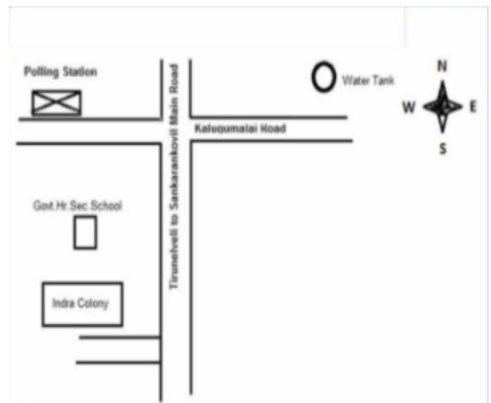

Key MAP View