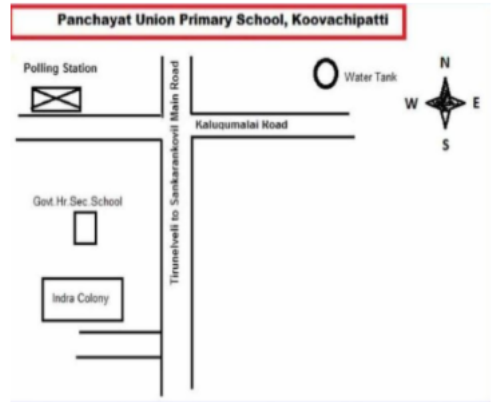

Key MAP View