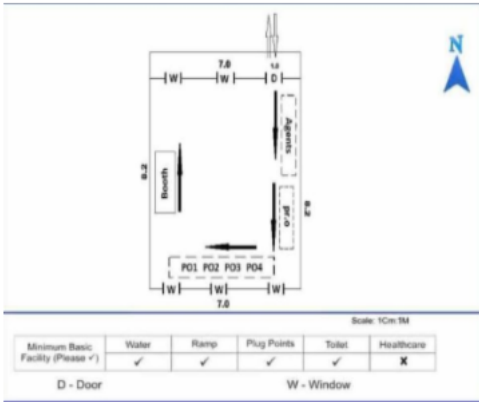

Google Map View

Polling Station Building Front View

Polling Station Front View

Cad View

Key MAP View

1 பெயர் : தனலெட்சுமி - தந்தையின் பெயர்: முருகன் - வீட்டு எண் : 1 வயது : 69 பாலினம் : பெண் Photo is available WUJ0736363	2 பெயர் : செந்தூர்பாண்டியன் - தந்தையின் பெயர்: அழகப்பதேவர் - வீட்டு எண் : 1 வயது : 68 பாலினம் : ஆண் Photo is available WUJ0736579	3 பெயர் : சுப்பிரமணி - தந்தையின் பெயர்: சுப்பையாத்தேவர் - வீட்டு எண் : 1G-A வயது : 53 பாலினம் : ஆண் Photo is available WUJ0612788
4 பெயர் : முருகையா - தந்தையின் பெயர்: மருதையாத்தேவர் - வீட்டு எண் : 2 வயது : 81 பாலினம் : ஆண் Photo is available WUJ1918309	5 பெயர் : செல்லச்சாமி - தந்தையின் பெயர்: முருகையா - வீட்டு எண் : 2 வயது : 58 பாலினம் : ஆண் Photo is available WUJ1918317	6 பெயர் : பரமசிவன் - தந்தையின் பெயர்: அழகப்பசாமித்தேவர் - வீட்டு எண் : 2 வயது : 52 பாலினம் : ஆண் Photo is available WUJ0363101
7 பெயர் : ராசாத்தி - கணவர் பெயர்: வேல்சாமித்தேவர் - வீட்டு எண் : 3 வயது : 76 பாலினம் : பெண் Photo is available WUJ1918333	8 பெயர் : செல்வராஜ் - தந்தையின் பெயர்: வேல்சாமித்தேவர் - வீட்டு எண் : 3 வயது : 56 பாலினம் : ஆண் Photo is available CGQ1299908	9 பெயர் : மாரித்தாய் - கணவர் பெயர்: செல்வராஜ் - வீட்டு எண் : 3 வயது : 54 பாலினம் : பெண் Photo is available CGQ1300326
10 பெயர் : மணிகண்டன் - தந்தையின் பெயர்: வேலுச்சாமித்தேவர் - வீட்டு எண் : 3 வயது : 45 பாலினம் : ஆண் Photo is available CGQ1797158	11 பெயர் : பண்ணதுரைச்சி - கணவர் பெயர்: மணிகண்டன் - வீட்டு எண் : 3 வயது : 44 பாலினம் : பெண் Photo is available CGQ1797141	12 பெயர் : உடையம்மாள் - கணவர் பெயர்: முருகன் - வீட்டு எண் : 3 வயது : 38 பாலினம் : பெண் Photo is available WUJ0282277
13 பெயர் : மாடசாமித்தேவர் - தந்தையின் பெயர்: சூத்தாலிங்கத்தேவர் - வீட்டு எண் : 4 வயது : 71 பாலினம் : ஆண் Photo is available CGQ2769206	14 பெயர் : மார்டீன் - தந்தையின் பெயர்: ஆசீர்வாதம் - வீட்டு எண் : 4 வயது : 34 பாலினம் : ஆண் Photo is available WUJ0409029	15 பெயர் : செல்லத்தாய் - தந்தையின் பெயர்: தங்கபாண்டியன் - வீட்டு எண் : 5 வயது : 55 பாலினம் : பெண் Photo is available WUJ1918341
16 பெயர் : மீனா - கணவர் பெயர்: முத்துப்பாண்டியன் - வீட்டு எண் : 6 வயது : 65 பாலினம் : பெண் Photo is available WUJ1918366	17 பெயர் : கோமதித்தாய் - கணவர் பெயர்: செந்தூர்பாண்டியன் - வீட்டு எண் : 7 வயது : 78 பாலினம் : பெண் Photo is available WUJ1918374	Q 18 பெயர் : பால்ராஜ் - தந்தையின் பெயர்: செந்தூர்பாண்டியன் வீட்டு எண் : 7 வயது : 52 பாலினம் : ஆண் Photo is available WUJ0363325
19 பெயர் : செல்வம் - கணவர் பெயர்: பால்ராஜ் - வீட்டு எண் : 7 வயது : 49 பாலினம் : பெண் Photo is available WUJ0363309	20 பெயர் : அழகுசெல்வி - கணவர் பெயர்: முருகன் - வீட்டு எண் : 7-208 வயது : 54 பாலினம் : பெண் Photo is available WUJ0843433	21 பெயர் : காசித்துரை - தந்தையின் பெயர்: மருதப்பாண்டியதேவர் - வீட்டு எண் : 8 வயது : 51 பாலினம் : ஆண் Photo is available WUJ1918390
22 பெயர் : மருதக்கனி - தந்தையின் பெயர்: மாணிக்கம் - வீட்டு எண் : 8-39 வயது : 36 பாலினம் : ஆண் Photo is available WUJ0843458	23 பெயர் : பாலஜித்சுந்தர் - தந்தையின் பெயர்: ஜோசப் - வீட்டு எண் : 8-61 வயது : 38 பாலினம் : ஆண் Photo is available WUJ0167213	24 பெயர் : மாலதி - தந்தையின் பெயர்: தங்கப்பாண்டியன் - வீட்டு எண் : 8A-2 வயது : 33 பாலினம் : பெண் Photo is available WUJ0736496
25 பெயர் : சண்முகத்தாய் - கணவர் பெயர்: அழகப்பசாமித்தேவர் - வீட்டு எண் : 9 வயது : 69 பாலினம் : பெண் Photo is available WUJ1918408	26 பெயர் : சுப்புலட்சுமி - கணவர் பெயர்: செல்லச்சாமி - வீட்டு எண் : 9 வயது : 60 பாலினம் : பெண் Photo is available WUJ0117010	27 பெயர் : கணேஷ்குமார் - தந்தையின் பெயர்: அழகப்பசாமித்தேவர் - வீட்டு எண் : 9 வயது : 47 பாலினம் : ஆண் Photo is available WUJ0117002
28 பெயர் : அசோக்குமார் - தந்தையின் பெயர்: அழகப்பசாமித்தேவர் - வீட்டு எண் : 9 வயது : 45 பாலினம் : ஆண் Photo is available WUJ0116830	29 பெயர் : செந்தில்குமார் - தந்தையின் பெயர்: அழகப்பசாமித்தேவர் - வீட்டு எண் : 9 வயது : 41 பாலினம் : ஆண் Photo is available CGQ2836070	30 பெயர் : முகிலா - கணவர் பெயர்: கணேஷ்குமார் - வீட்டு எண் : 9 வயது : 39 பாலினம் : பெண் Photo is available WUJ0282285