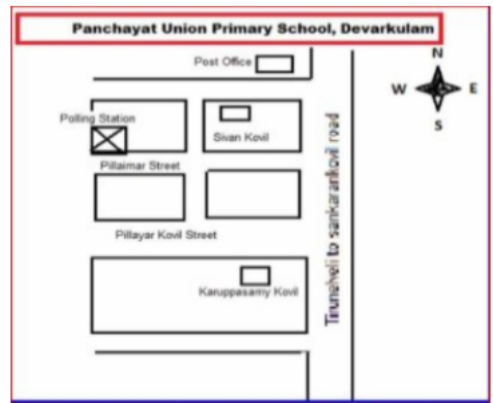

Google Map View

Polling Station Building Front View

Polling Station Front View

Cad View

Key MAP View

1 பெயர் : இமானுவேல் தியாகராஜன் - தந்தையின் பெயர்: பன்னீர்செல்வம் - வீட்டு எண் : 1 வயது : 50 பாலினம் : ஆண் Photo is available	WUJ0940957	2 பெயர் : சங்கரி - கணவர் பெயர்: இமானுவேல் தியாகராஜன் - வீட்டு எண் : 1 வயது : 44 பாலினம் : பெண் Photo is available	WUJ0940940	3 பெயர் : அழகுசங்கரகதிர்வேல் - தந்தையின் பெயர்: பாலசுப்பிரமணியன் - வீட்டு எண் : 1 வயது : 40 பாலினம் : ஆண் Photo is available	WUJ0282426
4 பெயர் : கனலயாசி - கணவர் பெயர்: சந்திரமோகன் - வீட்டு எண் : 1 வயது : 39 பாலினம் : பெண் Photo is available	WUJ0117838	5 பெயர் : பேச்சியம்மாள் - தந்தையின் பெயர்: அம்மையப்பன் - வீட்டு எண் : 1 வயது : 36 பாலினம் : பெண் Photo is available	WUJ0282368	6 பெயர் : தேவதாஸ் - தந்தையின் பெயர்: சுப்பையா - வீட்டு எண் : 1-5 வயது : 73 பாலினம் : ஆண் Photo is available	WUJ0844084
7 பெயர் : வளர்மதி - கணவர் பெயர்: வீரராஜ் - வீட்டு எண் : 1-5 வயது : 63 பாலினம் : பெண் Photo is available	WUJ0844092	8 பெயர் : மமிதா ஏஞ்சல் - தந்தையின் பெயர்: தேவதாஸ் - வீட்டு எண் : 1-5 வயது : 43 பாலினம் : பெண் Photo is available	WUJ0613877	9 பெயர் : ஸ்டெல்லா - கணவர் பெயர்: அய்யாத்துரை - வீட்டு எண் : 1-16 வயது : 44 பாலினம் : பெண் Photo is available	WUJ0940858
10 பெயர் : சகுந்தலா - தந்தையின் பெயர்: ராஜ்குமார் - வீட்டு எண் : 1-16 வயது : 35 பாலினம் : பெண் Photo is available	WUJ0940809	11 பெயர் : பாடலிங்கம் - தந்தையின் பெயர்: ஆவுடையப்பன் - வீட்டு எண் : 1-17 வயது : 58 பாலினம் : ஆண் Photo is available	CGQ2836500	12 பெயர் : பேராச்சி தந்தையின் பெயர்: பாடலிங்கம் வீட்டு எண் : 1-17 வயது : 25 பாலினம் : ஆண் Photo is available	WUJ1211937
13 பெயர் : பால்ராஜ் - தந்தையின் பெயர்: சண்முகவேல் - வீட்டு எண் : 1-19 வயது : 31 பாலினம் : ஆண் Photo is available	WUJ0737049	14 பெயர் : முத்துக்குமார் தந்தையின் பெயர்: சந்திரமோகன் வீட்டு எண் : 1/19 வயது : 24 பாலினம் : ஆண் Photo is available	WUJ2133288	15 பெயர் : ராமலெட்சுமி கணவர் பெயர்: செல்வராஜ் வீட்டு எண் : 1/21 வயது : 45 பாலினம் : பெண் Photo is available	WUJ2174613
16 பெயர் : கணபதி தந்தையின் பெயர்: செல்வராஜ் வீட்டு எண் : 1/21 வயது : 23 பாலினம் : ஆண் Photo is available	WUJ2174589	17 பெயர் : முருகராஜ் - தந்தையின் பெயர்: ராஜேந்திரன் - வீட்டு எண் : 1-22 வயது : 36 பாலினம் : ஆண் Photo is available	WUJ0613968	18 பெயர் : சுபா லட்சுமி கணவர் பெயர்: ஆறுமுகம் - வீட்டு எண் : 1-22 வயது : 33 பாலினம் : பெண் Photo is available	WUJ0736835
19 பெயர் : முத்துசாமி - தந்தையின் பெயர்: கருணாலயன் - வீட்டு எண் : 1-23 வயது : 52 பாலினம் : ஆண் Photo is available	WUJ0737031	20 பெயர் : முத்துலெட்சுமி கணவர் பெயர்: முத்துசாமி - வீட்டு எண் : 1-23 வயது : 43 பாலினம் : பெண் Photo is available	WUJ0613869	21 பெயர் : கவிதா - தந்தையின் பெயர்: முத்துச்சாமி - வீட்டு எண் : 1-23 வயது : 27 பாலினம் : பெண் Photo is available	WUJ1125194
22 பெயர் : கருணாலயன் தந்தையின் பெயர்: முத்துச்சாமி வீட்டு எண் : 1/23 வயது : 25 பாலினம் : ஆண் Photo is available	WUJ2010536	23 பெயர் : தங்கவேல் தந்தையின் பெயர்: முத்துசாமி வீட்டு எண் : 1/23 வயது : 22 பாலினம் : ஆண் Photo is available	WUJ2239606	24 பெயர் : எப்பிபா - தந்தையின் பெயர்: சுப்பையா - வீட்டு எண் : 1-25 வயது : 50 பாலினம் : பெண் Photo is available	WUJ0117192
25 பெயர் : தங்கமாரி - தந்தையின் பெயர்: மாரியப்பன் - வீட்டு எண் : 1-25 வயது : 45 பாலினம் : ஆண் Photo is available	WUJ0843904	26 பெயர் : ஜீடாஜோன்ஸ் தாயின் பெயர்: எப்பிபா வீட்டு எண் : 1/25 வயது : 23 பாலினம் : ஆண் Photo is available	WUJ2061794	27 பெயர் : சக்தி ஐயப்பன் தந்தையின் பெயர்: சண்முகவேலாயுதம் - வீட்டு எண் : 1/32 வயது : 29 பாலினம் : ஆண் Photo is available	WUJ0940924
28 பெயர் : சோமசுந்தரம் - தந்தையின் பெயர்: அம்மையப்பன் - வீட்டு எண் : 1/37 வயது : 35 பாலினம் : ஆண் Photo is available	WUJ0282376	29 பெயர் : நடராஜ் - தந்தையின் பெயர்: ராமயாபிள்ளை - வீட்டு எண் : 1-61 வயது : 76 பாலினம் : ஆண் Photo is available	WUJ0844126	30 பெயர் : பிலிப்பினுமாமானுவேல் - தந்தையின் பெயர்: பழனிசாமி - வீட்டு எண் : 1-61A வயது : 53 பாலினம் : ஆண் Photo is available	WUJ0844118