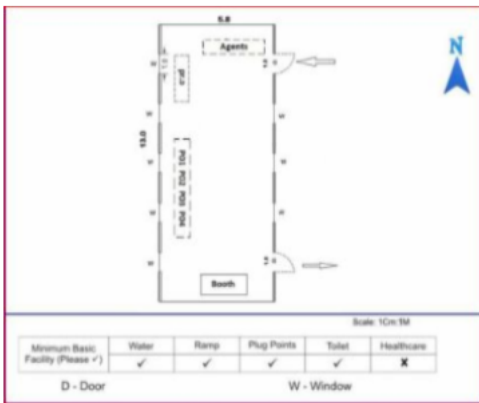

Google Map View

Polling Station Building Front View

Polling Station Front View

Cad View

Key MAP View

1 பெயர் : இமானுவேல் தியாகராஜன் - தந்தையின் பெயர்: பன்னீர்செல்வம் - வீட்டு எண் : 1 வயது : 50 பாலினம் : ஆண் Photo is available	WUJ0940957	2 பெயர் : சங்கரி - கணவர் பெயர்: இமானுவேல் தியாகராஜன் - வீட்டு எண் : 1 வயது : 44 பாலினம் : பெண் Photo is available	WUJ0940940	3 பெயர் : அழகுசங்கரகதிர்வேல் - தந்தையின் பெயர்: பாலசுப்பிரமணியன் - வீட்டு எண் : 1 வயது : 40 பாலினம் : ஆண் Photo is available	WUJ0282426
4 பெயர் : கனலயாசி - கணவர் பெயர்: சந்திரமோகன் - வீட்டு எண் : 1 வயது : 39 பாலினம் : பெண் Photo is available	WUJ0117838	5 பெயர் : பேச்சியம்மாள் - தந்தையின் பெயர்: அம்மையப்பன் - வீட்டு எண் : 1 வயது : 36 பாலினம் : பெண் Photo is available	WUJ0282368	6 பெயர் : தேவதாஸ் - தந்தையின் பெயர்: சுப்பையா - வீட்டு எண் : 1-5 வயது : 73 பாலினம் : ஆண் Photo is available	WUJ0844084
7 பெயர் : வளர்மதி - கணவர் பெயர்: வீரராஜ் - வீட்டு எண் : 1-5 வயது : 63 பாலினம் : பெண் Photo is available	WUJ0844092	8 பெயர் : மமிதா ஏஞ்சல் - தந்தையின் பெயர்: தேவதாஸ் - வீட்டு எண் : 1-5 வயது : 43 பாலினம் : பெண் Photo is available	WUJ0613877	9 பெயர் : ஸ்டெல்லா - கணவர் பெயர்: அய்யாத்துரை - வீட்டு எண் : 1-16 வயது : 44 பாலினம் : பெண் Photo is available	WUJ0940858
10 பெயர் : சகுந்தலா - தந்தையின் பெயர்: ராஜ்குமார் - வீட்டு எண் : 1-16 வயது : 35 பாலினம் : பெண் Photo is available	WUJ0940809	11 பெயர் : பாடலிங்கம் - தந்தையின் பெயர்: ஆவுடையப்பன் - வீட்டு எண் : 1-17 வயது : 58 பாலினம் : ஆண் Photo is available	CGQ2836500	12 பெயர் : பேராச்சி தந்தையின் பெயர்: பாடலிங்கம் வீட்டு எண் : 1-17 வயது : 25 பாலினம் : ஆண் Photo is available	WUJ1211937
13 பெயர் : பால்ராஜ் - தந்தையின் பெயர்: சண்முகவேல் - வீட்டு எண் : 1-19 வயது : 31 பாலினம் : ஆண் Photo is available	WUJ0737049	14 பெயர் : முத்துக்குமார் தந்தையின் பெயர்: சந்திரமோகன் வீட்டு எண் : 1/19 வயது : 24 பாலினம் : ஆண் Photo is available	WUJ2133288	15 பெயர் : ராமலெட்சுமி கணவர் பெயர்: செல்வராஜ் வீட்டு எண் : 1/21 வயது : 45 பாலினம் : பெண் Photo is available	WUJ2174613
16 பெயர் : கணபதி தந்தையின் பெயர்: செல்வராஜ் வீட்டு எண் : 1/21 வயது : 23 பாலினம் : ஆண் Photo is available	WUJ2174589	17 பெயர் : முருகராஜ் - தந்தையின் பெயர்: ராஜேந்திரன் - வீட்டு எண் : 1-22 வயது : 36 பாலினம் : ஆண் Photo is available	WUJ0613968	18 பெயர் : சுபா லட்சுமி கணவர் பெயர்: ஆறுமுகம் - வீட்டு எண் : 1-22 வயது : 33 பாலினம் : பெண் Photo is available	WUJ0736835
19 பெயர் : முத்துசாமி - தந்தையின் பெயர்: கருணாலயன் - வீட்டு எண் : 1-23 வயது : 52 பாலினம் : ஆண் Photo is available	WUJ0737031	20 பெயர் : முத்துலெட்சுமி கணவர் பெயர்: முத்துசாமி - வீட்டு எண் : 1-23 வயது : 43 பாலினம் : பெண் Photo is available	WUJ0613869	21 பெயர் : கவிதா - தந்தையின் பெயர்: முத்துச்சாமி - வீட்டு எண் : 1-23 வயது : 27 பாலினம் : பெண் Photo is available	WUJ1125194
22 பெயர் : கருணாலயன் தந்தையின் பெயர்: முத்துச்சாமி வீட்டு எண் : 1/23 வயது : 25 பாலினம் : ஆண் Photo is available	WUJ2010536	23 பெயர் : தங்கவேல் தந்தையின் பெயர்: முத்துசாமி வீட்டு எண் : 1/23 வயது : 22 பாலினம் : ஆண் Photo is available	WUJ2239606	24 பெயர் : எப்பிபா - தந்தையின் பெயர்: சுப்பையா - வீட்டு எண் : 1-25 வயது : 50 பாலினம் : பெண் Photo is available	WUJ0117192
25 பெயர் : தங்கமாரி - தந்தையின் பெயர்: மாரியப்பன் - வீட்டு எண் : 1-25 வயது : 45 பாலினம் : ஆண் Photo is available	WUJ0843904	26 பெயர் : ஜீடாஜோன்ஸ் தாயின் பெயர்: எப்பிபா வீட்டு எண் : 1/25 வயது : 23 பாலினம் : ஆண் Photo is available	WUJ2061794	27 பெயர் : சக்தி ஐயப்பன் தந்தையின் பெயர்: சண்முகவேலாயுதம் - வீட்டு எண் : 1/32 வயது : 29 பாலினம் : ஆண் Photo is available	WUJ0940924
28 பெயர் : சோமசுந்தரம் - தந்தையின் பெயர்: அம்மையப்பன் - வீட்டு எண் : 1/37 வயது : 35 பாலினம் : ஆண் Photo is available	WUJ0282376	29 பெயர் : நடராஜ் - தந்தையின் பெயர்: ராமயாபிள்ளை - வீட்டு எண் : 1-61 வயது : 76 பாலினம் : ஆண் Photo is available	WUJ0844126	30 பெயர் : பிலிப்பினுமாமானுவேல் - தந்தையின் பெயர்: பழனிசாமி - வீட்டு எண் : 1-61A வயது : 53 பாலினம் : ஆண் Photo is available	WUJ0844118