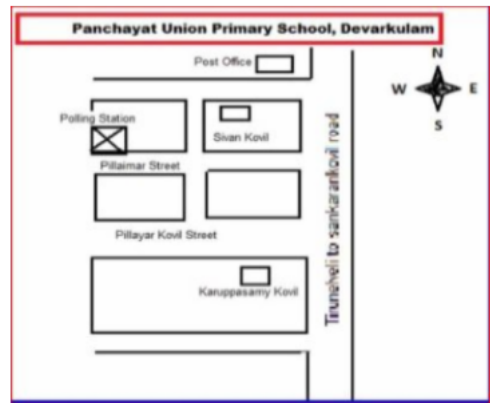

வாக்காளர் பதிவு அலுவலரின்
கையொப்பம்

Nazri Naksha

Google Map View

Polling Station Building Front View

Polling Station Front View

Cad View

Key MAP View

| | | | | | | | | | | | |
|----|------------|---|--------------------|----|------------|--|--------------------|----|------------|---|--------------------|
| 1 | WUJ0282699 | பெயர் : செல்வராணி - தந்தையின் பெயர்: முருகன் - வீட்டு எண் : 1 வயது : 51 பாலினம் : பெண் | Photo is available | 2 | WUJ0282707 | பெயர் : முருகன் - தந்தையின் பெயர்: சின்னத்துரை - வீட்டு எண் : 1 வயது : 51 பாலினம் : ஆண் | Photo is available | 3 | WUJ0282616 | பெயர் : அஜந்தாதேவி - கணவர் பெயர்: ராபட் - வீட்டு எண் : 1 வயது : 41 பாலினம் : பெண் | Photo is available |
| 4 | WUJ0363507 | பெயர் : செல்வஆனந்த் - தந்தையின் பெயர்: ஆர்தர் ஜெயக்குமார் வீட்டு எண் : 1 வயது : 39 பாலினம் : ஆண் | Photo is available | 5 | WUJ0736918 | பெயர் : ஆனந்த் - தந்தையின் பெயர்: வெள்ளத்துரை - வீட்டு எண் : 1 வயது : 37 பாலினம் : ஆண் | Photo is available | 6 | WUJ1067289 | பெயர் : மகேஸ்வரி - தந்தையின் பெயர்: பாடலிங்கம் - வீட்டு எண் : 1-17 வயது : 28 பாலினம் : பெண் | Photo is available |
| 7 | XRQ0914721 | பெயர் : மாரியம்மாள் கணவர் பெயர்: ஆறுமுகம் வீட்டு எண் : 1/58 வயது : 33 பாலினம் : பெண் | Photo is available | 8 | WUJ2247013 | பெயர் : கௌசல்யா தாயின் பெயர்: அஜீதா வீட்டு எண் : 1/71 வயது : 21 பாலினம் : பெண் | Photo is available | 9 | WUJ1086891 | பெயர் : முத்துலட்சுமி - கணவர் பெயர்: ஆனந்தக்குமார் - வீட்டு எண் : 1-75 வயது : 30 பாலினம் : பெண் | Photo is available |
| 10 | WUJ0843938 | பெயர் : தங்கமாரி - தந்தையின் பெயர்: கருணாலயன் - வீட்டு எண் : 1-100 வயது : 49 பாலினம் : ஆண் | Photo is available | 11 | WUJ1086883 | பெயர் : ஜெயந்தி - தந்தையின் பெயர்: கருப்பசாமி - வீட்டு எண் : 1-101 வயது : 28 பாலினம் : பெண் | Photo is available | 12 | CGQ2736775 | பெயர் : முத்துபாண்டி - தந்தையின் பெயர்: சொள்ளமுத்து - வீட்டு எண் : 1-105 வயது : 57 பாலினம் : ஆண் | Photo is available |
| 13 | WUJ0843813 | பெயர் : மீனாட்சி - கணவர் பெயர்: ராமசந்திரன் - வீட்டு எண் : 1-105 வயது : 56 பாலினம் : பெண் | Photo is available | 14 | CGQ2736783 | பெயர் : ராணி - தந்தையின் பெயர்: முத்துபாண்டி - வீட்டு எண் : 1-105 வயது : 50 பாலினம் : பெண் | Photo is available | 15 | WUJ0843730 | பெயர் : மாரியம்மாள் - தந்தையின் பெயர்: முத்துப்பாண்டி - வீட்டு எண் : 1-105 வயது : 34 பாலினம் : பெண் | Photo is available |
| 16 | WUJ0843748 | பெயர் : லதா - தந்தையின் பெயர்: முத்துப்பாண்டி - வீட்டு எண் : 1-105 வயது : 31 பாலினம் : பெண் | Photo is available | 17 | WUJ0843953 | பெயர் : பேச்சியம்மாள் - கணவர் பெயர்: சொக்கலிங்கம் - வீட்டு எண் : 1-131 வயது : 35 பாலினம் : பெண் | Photo is available | 18 | WUJ0843946 | பெயர் : ஆமுதா - கணவர் பெயர்: சண்முகசுந்தரம் - வீட்டு எண் : 1-145 வயது : 35 பாலினம் : பெண் | Photo is available |
| 19 | WUJ0843920 | பெயர் : நர்மதா - தந்தையின் பெயர்: மாரியப்பன் - வீட்டு எண் : 1-171 வயது : 31 பாலினம் : பெண் | Photo is available | 20 | WUJ0881904 | பெயர் : சுடலைக்கனி - தந்தையின் பெயர்: பேச்சிமுத்து - வீட்டு எண் : 1-186 வயது : 31 பாலினம் : ஆண் | Photo is available | 21 | WUJ2347334 | பெயர் : ஐசக்ராஜ் பன்னீர்செல்வம் தந்தையின் பெயர்: இம்மானுவேல் தியாகராஜன் வீட்டு எண் : 1/186Q வயது : 20 பாலினம் : ஆண் | Photo is available |
| 22 | WUJ1223809 | பெயர் : வினோதினி கணவர் பெயர்: அந்தோணி சின்ன ராஜா துரை வீட்டு எண் : 1-219 வயது : 36 பாலினம் : பெண் | Photo is available | 23 | WUJ1922889 | பெயர் : ரமேஷ் - தந்தையின் பெயர்: ஆசீர்வாதம் - வீட்டு எண் : 3 வயது : 60 பாலினம் : ஆண் | Photo is available | 24 | WUJ0363523 | பெயர் : மகாலட்சுமி - தந்தையின் பெயர்: செல்வராஜ் - வீட்டு எண் : 3 வயது : 38 பாலினம் : பெண் | Photo is available |
| 25 | WUJ0363796 | பெயர் : வெண்ணிலா - தந்தையின் பெயர்: செந்தூர்பாண்டி - வீட்டு எண் : 3 வயது : 37 பாலினம் : பெண் | Photo is available | 26 | WUJ0363515 | பெயர் : ஜெயசுதா - தந்தையின் பெயர்: செல்வராஜ் - வீட்டு எண் : 3 வயது : 36 பாலினம் : பெண் | Photo is available | 27 | WUJ0363531 | பெயர் : தர்மராஜ் - தந்தையின் பெயர்: செல்வராஜ் - வீட்டு எண் : 3 வயது : 35 பாலினம் : ஆண் | Photo is available |
| 28 | WUJ2345767 | பெயர் : ஆட்லின்சுதிப்தா தந்தையின் பெயர்: ரமேஷ் வீட்டு எண் : 3(1) வயது : 21 பாலினம் : பெண் | Photo is available | 29 | WUJ2157923 | பெயர் : எப்ரிம் ஹோலிசன் தந்தையின் பெயர்: ஞானபிரகாசம் வீட்டு எண் : 3(2) வயது : 24 பாலினம் : ஆண் | Photo is available | 30 | WUJ0843599 | பெயர் : இசக்கியம்மாள் கணவர் பெயர்: ஆனந்த் - வீட்டு எண் : 3-2b வயது : 33 பாலினம் : பெண் | Photo is available |