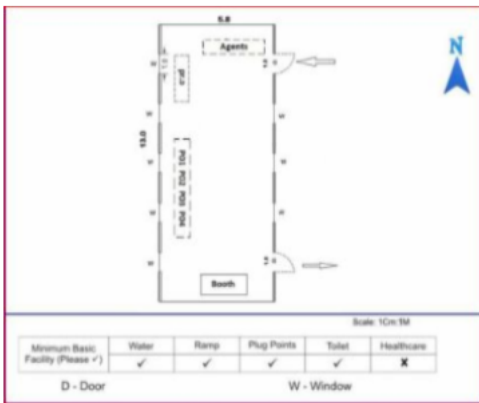

வாக்காளர் பதிவு அலுவலரின்
கையொப்பம்

Nazri Naksha

Google Map View

Polling Station Building Front View

Polling Station Front View

Cad View

Key MAP View

| | | | | | | | | | | | |
|----|------------|---|--------------------|----|------------|--|--------------------|----|------------|---|--------------------|
| 1 | WUJ0282699 | பெயர் : செல்வராணி - தந்தையின் பெயர்: முருகன் - வீட்டு எண் : 1 வயது : 51 பாலினம் : பெண் | Photo is available | 2 | WUJ0282707 | பெயர் : முருகன் - தந்தையின் பெயர்: சின்னத்துரை - வீட்டு எண் : 1 வயது : 51 பாலினம் : ஆண் | Photo is available | 3 | WUJ0282616 | பெயர் : அஜந்தாதேவி - கணவர் பெயர்: ராபட் - வீட்டு எண் : 1 வயது : 41 பாலினம் : பெண் | Photo is available |
| 4 | WUJ0363507 | பெயர் : செல்வஆனந்த் - தந்தையின் பெயர்: ஆர்தர் ஜெயக்குமார் வீட்டு எண் : 1 வயது : 39 பாலினம் : ஆண் | Photo is available | 5 | WUJ0736918 | பெயர் : ஆனந்த் - தந்தையின் பெயர்: வெள்ளத்துரை - வீட்டு எண் : 1 வயது : 37 பாலினம் : ஆண் | Photo is available | 6 | WUJ1067289 | பெயர் : மகேஸ்வரி - தந்தையின் பெயர்: பாடலிங்கம் - வீட்டு எண் : 1-17 வயது : 28 பாலினம் : பெண் | Photo is available |
| 7 | XRQ0914721 | பெயர் : மாரியம்மாள் கணவர் பெயர்: ஆறுமுகம் வீட்டு எண் : 1/58 வயது : 33 பாலினம் : பெண் | Photo is available | 8 | WUJ2247013 | பெயர் : கௌசல்யா தாயின் பெயர்: அஜீதா வீட்டு எண் : 1/71 வயது : 21 பாலினம் : பெண் | Photo is available | 9 | WUJ1086891 | பெயர் : முத்துலட்சுமி - கணவர் பெயர்: ஆனந்தக்குமார் - வீட்டு எண் : 1-75 வயது : 30 பாலினம் : பெண் | Photo is available |
| 10 | WUJ0843938 | பெயர் : தங்கமாரி - தந்தையின் பெயர்: கருணாலயன் - வீட்டு எண் : 1-100 வயது : 49 பாலினம் : ஆண் | Photo is available | 11 | WUJ1086883 | பெயர் : ஜெயந்தி - தந்தையின் பெயர்: கருப்பசாமி - வீட்டு எண் : 1-101 வயது : 28 பாலினம் : பெண் | Photo is available | 12 | CGQ2736775 | பெயர் : முத்துபாண்டி - தந்தையின் பெயர்: சொள்ளமுத்து - வீட்டு எண் : 1-105 வயது : 57 பாலினம் : ஆண் | Photo is available |
| 13 | WUJ0843813 | பெயர் : மீனாட்சி - கணவர் பெயர்: ராமசந்திரன் - வீட்டு எண் : 1-105 வயது : 56 பாலினம் : பெண் | Photo is available | 14 | CGQ2736783 | பெயர் : ராணி - தந்தையின் பெயர்: முத்துபாண்டி - வீட்டு எண் : 1-105 வயது : 50 பாலினம் : பெண் | Photo is available | 15 | WUJ0843730 | பெயர் : மாரியம்மாள் - தந்தையின் பெயர்: முத்துப்பாண்டி - வீட்டு எண் : 1-105 வயது : 34 பாலினம் : பெண் | Photo is available |
| 16 | WUJ0843748 | பெயர் : லதா - தந்தையின் பெயர்: முத்துப்பாண்டி - வீட்டு எண் : 1-105 வயது : 31 பாலினம் : பெண் | Photo is available | 17 | WUJ0843953 | பெயர் : பேச்சியம்மாள் - கணவர் பெயர்: சொக்கலிங்கம் - வீட்டு எண் : 1-131 வயது : 35 பாலினம் : பெண் | Photo is available | 18 | WUJ0843946 | பெயர் : ஆமுதா - கணவர் பெயர்: சண்முகசுந்தரம் - வீட்டு எண் : 1-145 வயது : 35 பாலினம் : பெண் | Photo is available |
| 19 | WUJ0843920 | பெயர் : நர்மதா - தந்தையின் பெயர்: மாரியப்பன் - வீட்டு எண் : 1-171 வயது : 31 பாலினம் : பெண் | Photo is available | 20 | WUJ0881904 | பெயர் : சுடலைக்கனி - தந்தையின் பெயர்: பேச்சிமுத்து - வீட்டு எண் : 1-186 வயது : 31 பாலினம் : ஆண் | Photo is available | 21 | WUJ2347334 | பெயர் : ஐசக்ராஜ் பன்னீர்செல்வம் தந்தையின் பெயர்: இம்மானுவேல் தியாகராஜன் வீட்டு எண் : 1/186Q வயது : 20 பாலினம் : ஆண் | Photo is available |
| 22 | WUJ1223809 | பெயர் : வினோதினி கணவர் பெயர்: அந்தோணி சின்ன ராஜா துரை வீட்டு எண் : 1-219 வயது : 36 பாலினம் : பெண் | Photo is available | 23 | WUJ1922889 | பெயர் : ரமேஷ் - தந்தையின் பெயர்: ஆசீர்வாதம் - வீட்டு எண் : 3 வயது : 60 பாலினம் : ஆண் | Photo is available | 24 | WUJ0363523 | பெயர் : மகாலட்சுமி - தந்தையின் பெயர்: செல்வராஜ் - வீட்டு எண் : 3 வயது : 38 பாலினம் : பெண் | Photo is available |
| 25 | WUJ0363796 | பெயர் : வெண்ணிலா - தந்தையின் பெயர்: செந்தூர்பாண்டி - வீட்டு எண் : 3 வயது : 37 பாலினம் : பெண் | Photo is available | 26 | WUJ0363515 | பெயர் : ஜெயசுதா - தந்தையின் பெயர்: செல்வராஜ் - வீட்டு எண் : 3 வயது : 36 பாலினம் : பெண் | Photo is available | 27 | WUJ0363531 | பெயர் : தர்மராஜ் - தந்தையின் பெயர்: செல்வராஜ் - வீட்டு எண் : 3 வயது : 35 பாலினம் : ஆண் | Photo is available |
| 28 | WUJ2345767 | பெயர் : ஆட்லின்சுதிப்தா தந்தையின் பெயர்: ரமேஷ் வீட்டு எண் : 3(1) வயது : 21 பாலினம் : பெண் | Photo is available | 29 | WUJ2157923 | பெயர் : எப்ரிம் ஹோலிசன் தந்தையின் பெயர்: ஞானபிரகாசம் வீட்டு எண் : 3(2) வயது : 24 பாலினம் : ஆண் | Photo is available | 30 | WUJ0843599 | பெயர் : இசக்கியம்மாள் கணவர் பெயர்: ஆனந்த் - வீட்டு எண் : 3-2b வயது : 33 பாலினம் : பெண் | Photo is available |