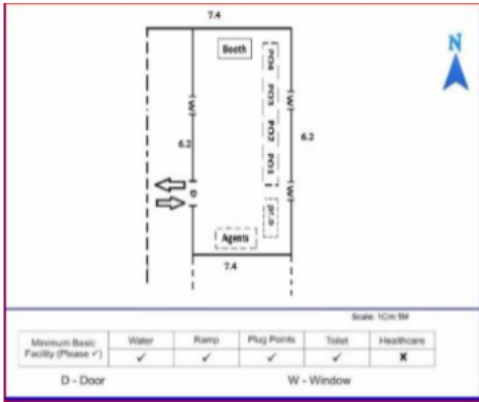

Google Map View

Polling Station Building Front View

Polling Station Front View

Cad View

Key MAP View

1 பெயர் : செல்வம் - கணவர் பெயர்: பேச்சிமுத்த - வீட்டு எண் : 1 வயது : 62 பாலினம் : பெண்	WUJ0282475 Photo is available	2 பெயர் : வசந்தா - கணவர் பெயர்: பரமசிவம் - வீட்டு எண் : 1 வயது : 51 பாலினம் : பெண்	WUJ0737528 Photo is available	3 பெயர் : ஜெயந்தி - கணவர் பெயர்: தர்மராஜ் - வீட்டு எண் : 1 வயது : 45 பாலினம் : பெண்	WUJ0737734 Photo is available
4 பெயர் : அனிதா - தந்தையின் பெயர்: குருசாமி - வீட்டு எண் : 1 வயது : 42 பாலினம் : பெண்	WUJ0282541 Photo is available	5 பெயர் : பரமசிவம் - தந்தையின் பெயர்: ஆச்சிமுத்து - வீட்டு எண் : 1 வயது : 39 பாலினம் : ஆண்	WUJ0737544 Photo is available	6 பெயர் : பேச்சிமுத்து - தந்தையின் பெயர்: குருசாமி - வீட்டு எண் : 1 வயது : 39 பாலினம் : ஆண்	WUJ0737411 Photo is available
7 பெயர் : மாரிமுத்து - தந்தையின் பெயர்: பேச்சிமுத்து - வீட்டு எண் : 1 வயது : 37 பாலினம் : ஆண்	WUJ0363382 Photo is available	8 பெயர் : மனோகர் - தந்தையின் பெயர்: பேச்சிமுத்து - வீட்டு எண் : 1 வயது : 35 பாலினம் : ஆண்	WUJ0363374 Photo is available	9 பெயர் : ரமேஷ் - தந்தையின் பெயர்: குருசாமி - வீட்டு எண் : 1 வயது : 34 பாலினம் : ஆண்	WUJ0363440 Photo is available
10 பெயர் : கருப்பசாமி - தந்தையின் பெயர்: மாடசாமி - வீட்டு எண் : 1-3A வயது : 33 பாலினம் : ஆண்	WUJ0941096 Photo is available	11 பெயர் : பாலகிருஷ்ணன் - கணவர் பெயர்: கருப்பசாமி - வீட்டு எண் : 1-108 வயது : 36 பாலினம் : பெண்	WUJ0737585 Photo is available	12 பெயர் : தங்கராஜ் - தந்தையின் பெயர்: கருப்பசாமி - வீட்டு எண் : 1-108 வயது : 33 பாலினம் : ஆண்	WUJ0738161 Photo is available
13 பெயர் : காளிராஜ் தந்தையின் பெயர்: மாரிமுத்து வீட்டு எண் : 1/122ஏ வயது : 19 பாலினம் : ஆண்	WUJ2363471 Photo is available	14 பெயர் : சரவணன் தந்தையின் பெயர்: இசக்கிமுத்து வீட்டு எண் : 1/162 வயது : 23 பாலினம் : ஆண்	WUJ2266385 Photo is available	15 பெயர் : சுதாராணி - தந்தையின் பெயர்: சந்திரசேகர் - வீட்டு எண் : 1-195 வயது : 27 பாலினம் : பெண்	WUJ1142223 Photo is available
16 பெயர் : துரைச்சி - கணவர் பெயர்: சுப்பையா - வீட்டு எண் : 2 வயது : 54 பாலினம் : பெண்	WUJ0737312 Photo is available	17 பெயர் : அந்தோணிச்சாமி - தந்தையின் பெயர்: முத்தையா - வீட்டு எண் : 2 வயது : 47 பாலினம் : ஆண்	WUJ0614123 Photo is available	18 பெயர் : ஜெயகுமார் - தந்தையின் பெயர்: முத்து - வீட்டு எண் : 2 வயது : 46 பாலினம் : ஆண்	WUJ0363416 Photo is available
19 பெயர் : ஆனந்தன் - தந்தையின் பெயர்: செளந்தரராஜன் - வீட்டு எண் : 2 வயது : 38 பாலினம் : ஆண்	WUJ0118331 Photo is available	20 பெயர் : செல்வகுமார் - தந்தையின் பெயர்: முத்து - வீட்டு எண் : 2 வயது : 36 பாலினம் : ஆண்	WUJ0363424 Photo is available	21 பெயர் : மீனா - தந்தையின் பெயர்: வேலுச்சாமி - வீட்டு எண் : 2 வயது : 36 பாலினம் : பெண்	WUJ0363432 Photo is available
22 பெயர் : மாரிமுத்து - தந்தையின் பெயர்: தங்கராஜ் - வீட்டு எண் : 2 வயது : 36 பாலினம் : ஆண்	WUJ0737213 Photo is available	23 பெயர் : அனிஷா தந்தையின் பெயர்: குமார் வீட்டு எண் : 2 வயது : 20 பாலினம் : பெண்	WUJ2334720 Photo is available	24 பெயர் : அந்தோணியம்மாள் - கணவர் பெயர்: மாடசாமி - வீட்டு எண் : 2-2 வயது : 74 பாலினம் : பெண்	WUJ0614404 Photo is available
25 பெயர் : கனகா - கணவர் பெயர்: இராமர் - வீட்டு எண் : 2-2 வயது : 55 பாலினம் : பெண்	WUJ0615153 Photo is available	26 பெயர் : அந்தோணிசாமி - தந்தையின் பெயர்: மரிசெல்லையா - வீட்டு எண் : 2-2 வயது : 52 பாலினம் : ஆண்	WUJ0614289 Photo is available	27 பெயர் : கன்னித்தாய் - கணவர் பெயர்: அந்தோணிசாமி - வீட்டு எண் : 2-2 வயது : 45 பாலினம் : பெண்	WUJ0737809 Photo is available
28 பெயர் : ஏசுராஜ் - தந்தையின் பெயர்: பிரஞ்சிஸ் - வீட்டு எண் : 2-2 வயது : 45 பாலினம் : ஆண்	WUJ0844316 Photo is available	29 பெயர் : கருப்பசாமி - தந்தையின் பெயர்: மாடசாமி - வீட்டு எண் : 2-2 வயது : 39 பாலினம் : ஆண்	WUJ0737114 Photo is available	30 பெயர் : சுபா - கணவர் பெயர்: கருப்பசாமி - வீட்டு எண் : 2-2 வயது : 36 பாலினம் : பெண்	WUJ0983551 Photo is available