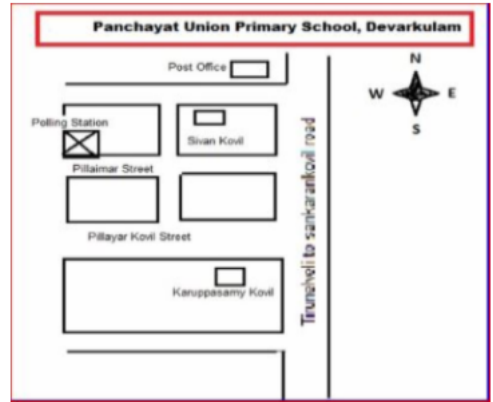

Google Map View

Polling Station Building Front View

Polling Station Front View

Cad View

Key MAP View

1 பெயர் : செல்வம் - கணவர் பெயர்: பேச்சிமுத்த - வீட்டு எண் : 1 வயது : 62 பாலினம் : பெண்	WUJ0282475 Photo is available	2 பெயர் : வசந்தா - கணவர் பெயர்: பரமசிவம் - வீட்டு எண் : 1 வயது : 51 பாலினம் : பெண்	WUJ0737528 Photo is available	3 பெயர் : ஜெயந்தி - கணவர் பெயர்: தர்மராஜ் - வீட்டு எண் : 1 வயது : 45 பாலினம் : பெண்	WUJ0737734 Photo is available
4 பெயர் : அனிதா - தந்தையின் பெயர்: குருசாமி - வீட்டு எண் : 1 வயது : 42 பாலினம் : பெண்	WUJ0282541 Photo is available	5 பெயர் : பரமசிவம் - தந்தையின் பெயர்: ஆச்சிமுத்து - வீட்டு எண் : 1 வயது : 39 பாலினம் : ஆண்	WUJ0737544 Photo is available	6 பெயர் : பேச்சிமுத்து - தந்தையின் பெயர்: குருசாமி - வீட்டு எண் : 1 வயது : 39 பாலினம் : ஆண்	WUJ0737411 Photo is available
7 பெயர் : மாரிமுத்து - தந்தையின் பெயர்: பேச்சிமுத்து - வீட்டு எண் : 1 வயது : 37 பாலினம் : ஆண்	WUJ0363382 Photo is available	8 பெயர் : மனோகர் - தந்தையின் பெயர்: பேச்சிமுத்து - வீட்டு எண் : 1 வயது : 35 பாலினம் : ஆண்	WUJ0363374 Photo is available	9 பெயர் : ரமேஷ் - தந்தையின் பெயர்: குருசாமி - வீட்டு எண் : 1 வயது : 34 பாலினம் : ஆண்	WUJ0363440 Photo is available
10 பெயர் : கருப்பசாமி - தந்தையின் பெயர்: மாடசாமி - வீட்டு எண் : 1-3A வயது : 33 பாலினம் : ஆண்	WUJ0941096 Photo is available	11 பெயர் : பாலகிருஷ்ணன் - கணவர் பெயர்: கருப்பசாமி - வீட்டு எண் : 1-108 வயது : 36 பாலினம் : பெண்	WUJ0737585 Photo is available	12 பெயர் : தங்கராஜ் - தந்தையின் பெயர்: கருப்பசாமி - வீட்டு எண் : 1-108 வயது : 33 பாலினம் : ஆண்	WUJ0738161 Photo is available
13 பெயர் : காளிராஜ் தந்தையின் பெயர்: மாரிமுத்து வீட்டு எண் : 1/122ஏ வயது : 19 பாலினம் : ஆண்	WUJ2363471 Photo is available	14 பெயர் : சரவணன் தந்தையின் பெயர்: இசக்கிமுத்து வீட்டு எண் : 1/162 வயது : 23 பாலினம் : ஆண்	WUJ2266385 Photo is available	15 பெயர் : சுதாராணி - தந்தையின் பெயர்: சந்திரசேகர் - வீட்டு எண் : 1-195 வயது : 27 பாலினம் : பெண்	WUJ1142223 Photo is available
16 பெயர் : துரைச்சி - கணவர் பெயர்: சுப்பையா - வீட்டு எண் : 2 வயது : 54 பாலினம் : பெண்	WUJ0737312 Photo is available	17 பெயர் : அந்தோணிச்சாமி - தந்தையின் பெயர்: முத்தையா - வீட்டு எண் : 2 வயது : 47 பாலினம் : ஆண்	WUJ0614123 Photo is available	18 பெயர் : ஜெயகுமார் - தந்தையின் பெயர்: முத்து - வீட்டு எண் : 2 வயது : 46 பாலினம் : ஆண்	WUJ0363416 Photo is available
19 பெயர் : ஆனந்தன் - தந்தையின் பெயர்: செளந்தரராஜன் - வீட்டு எண் : 2 வயது : 38 பாலினம் : ஆண்	WUJ0118331 Photo is available	20 பெயர் : செல்வகுமார் - தந்தையின் பெயர்: முத்து - வீட்டு எண் : 2 வயது : 36 பாலினம் : ஆண்	WUJ0363424 Photo is available	21 பெயர் : மீனா - தந்தையின் பெயர்: வேலுச்சாமி - வீட்டு எண் : 2 வயது : 36 பாலினம் : பெண்	WUJ0363432 Photo is available
22 பெயர் : மாரிமுத்து - தந்தையின் பெயர்: தங்கராஜ் - வீட்டு எண் : 2 வயது : 36 பாலினம் : ஆண்	WUJ0737213 Photo is available	23 பெயர் : அனிஷா தந்தையின் பெயர்: குமார் வீட்டு எண் : 2 வயது : 20 பாலினம் : பெண்	WUJ2334720 Photo is available	24 பெயர் : அந்தோணியம்மாள் - கணவர் பெயர்: மாடசாமி - வீட்டு எண் : 2-2 வயது : 74 பாலினம் : பெண்	WUJ0614404 Photo is available
25 பெயர் : கனகா - கணவர் பெயர்: இராமர் - வீட்டு எண் : 2-2 வயது : 55 பாலினம் : பெண்	WUJ0615153 Photo is available	26 பெயர் : அந்தோணிசாமி - தந்தையின் பெயர்: மரிசெல்லையா - வீட்டு எண் : 2-2 வயது : 52 பாலினம் : ஆண்	WUJ0614289 Photo is available	27 பெயர் : கன்னித்தாய் - கணவர் பெயர்: அந்தோணிசாமி - வீட்டு எண் : 2-2 வயது : 45 பாலினம் : பெண்	WUJ0737809 Photo is available
28 பெயர் : ஏசுராஜ் - தந்தையின் பெயர்: பிரஞ்சிஸ் - வீட்டு எண் : 2-2 வயது : 45 பாலினம் : ஆண்	WUJ0844316 Photo is available	29 பெயர் : கருப்பசாமி - தந்தையின் பெயர்: மாடசாமி - வீட்டு எண் : 2-2 வயது : 39 பாலினம் : ஆண்	WUJ0737114 Photo is available	30 பெயர் : சுபா - கணவர் பெயர்: கருப்பசாமி - வீட்டு எண் : 2-2 வயது : 36 பாலினம் : பெண்	WUJ0983551 Photo is available